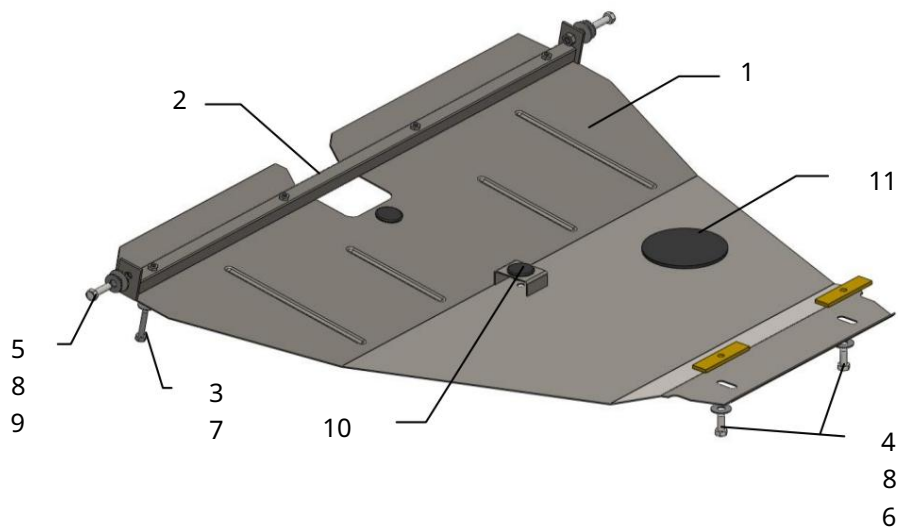

1,0035,00

Použitelnosť: Toyota Corolla Verso 1.8VVT, A, 2004-2009

Úplnosť:

č. <small>navrhované</small>	Meno	Označenie	Množstvo	Poznámky
1	panel	487	1	
2	lúče	100	1	
3	skrutky	M8x45	4	
4	skrutky	M10x25	2	
5	skrutiek 6 tyčí	M10x35 035	2	
7	Podložka	A8	4	
8	Podložka	A10	4	
9	Podložka	A12	2	
10	Trič nárazov 30 11		2	
	Zátka 120		1	

Inštalácia ochrany

1. Nainštalujte nosník 2 na prepravné oká auto so skrutkami 5 a podložkami 8, 9.
2. Nainštalujte pásy 6 cez zadné otvory nosníka predná náprava.
3. Nainštalujte ochranu vpredu na nosník pomocou 2 skrutiek 3, vzadu na 6 pásov so 4 skrutkami.
4. Uťahnite všetky upevňovacie body.