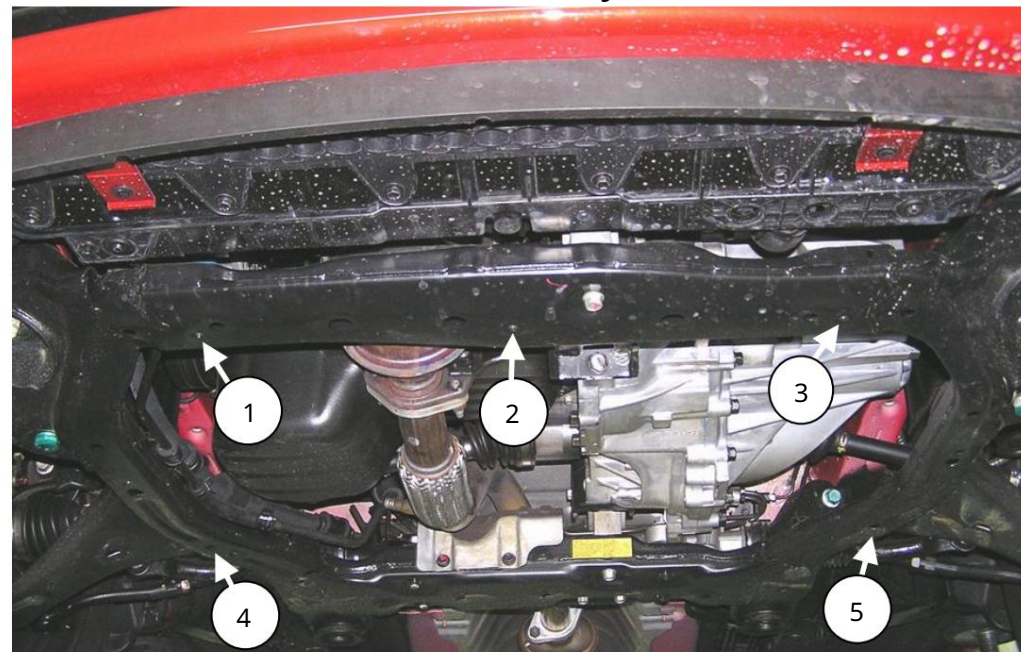

Inštalácia ochrany

Obr. 1