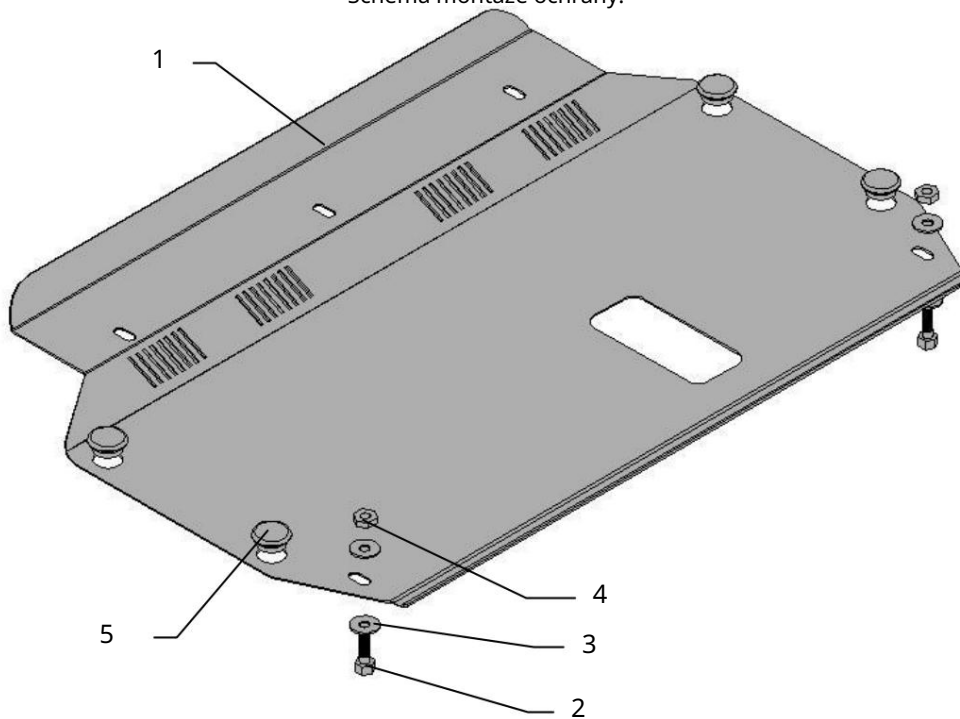

## Ochrana 1,0061,00

Použitelnost: KIA Rio 2005

Úpravy	Číslo valce	Výkon L.s.	kontrolný bod	Objem motora cm3
Rio	4	97	5 miliónov	1400
Hyundai Accent				

Úplnosť:

č. neuvedené	Meno	Označenie	Množstvo	Poznámka
1	Ochrana kľukovej skrine	1,0061,00	1	
2	Skrutka 3	M10x45	2	
3	Podložka 4	10	4	
4	Matica 5	M10	2	
5	Tlmič nárazov		10	

Schéma montáže ochrany.