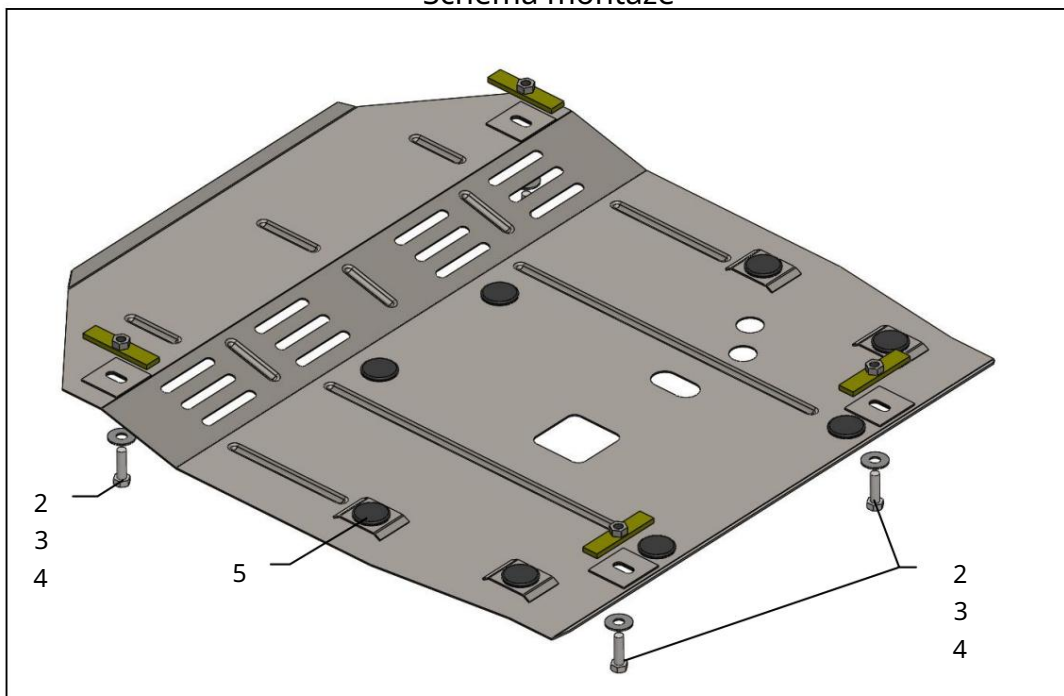

## Ochrana 1,0089,00

Použitelnosť: Suzuki Grand Vitara 2005 -

Úplnosť:

č.	Meno	Označenie	Množstvo	Poznámka
1	Paleta 2	1,0089,00	1	
	Doska	STP.8.006.015	4	L=65 mm
	3 skrutky	M10x35	4	
	4 Podložka 5		4	
	Tlmič nárazov	10 2108-5112090	8	

## Schéma montáže

## 2. Inštalácia spojovacích prvkov.

- Umiestnite montážne lišty poz. 2 cez otvory zobrazené na obr. 2.