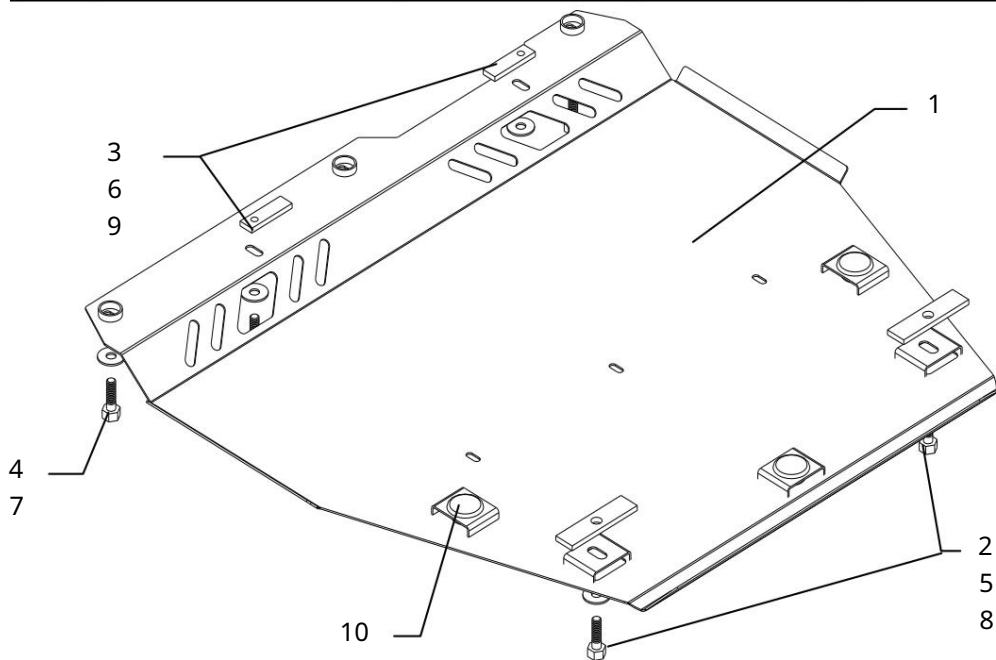

Ochrana kľukovej skrine, prevodovka

1,0162,00
Nissan Note

Použitelnosť: Nissan Note 1.6, A, 2007-

Úplnosť:

č.	Meno	Označenie	Množstvo	Poznámky
1	Paleta 2	386	1	
	Skruška 3	M10x25	2	
	Skruška 4	M8x25	2	
	Skruška 5	M6x25	3	
	Podložka 6	A10	2	
	Podložka 7	A8	2	
	Podložka 8 Tyč	A6	3	
	9 Tyč	STP.8.006.035	2	
	10 Tlmič nárazov	STP.8.006.022	2	
			3	

Obr. 1

1. Vložte pásy 8 do zadných otvorov pomocného rámu motora, pásy 9 umiestnite cez otvory pomocného rámu chladiča (obr. 1).

2. Pripevnite ochranu na všetky upevňovacie body a utiahnite ju.