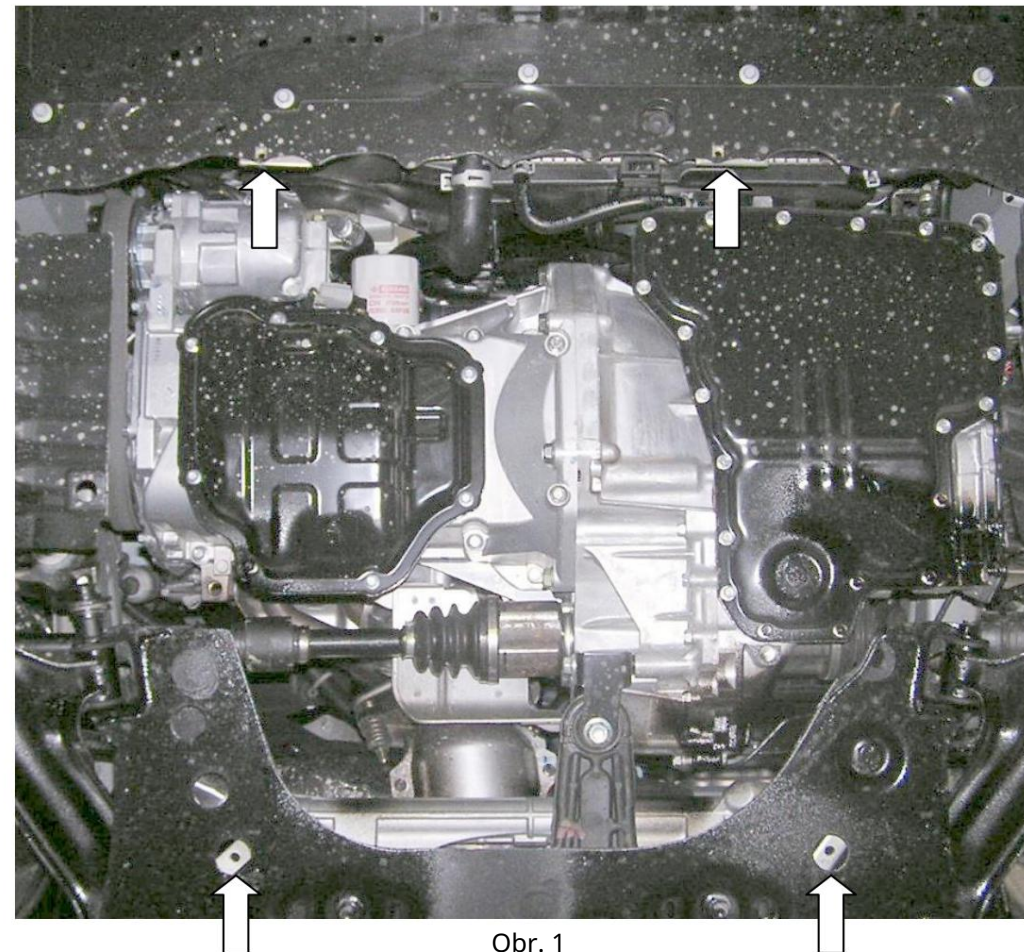

Ochrana kľukovej skrine, prevodovka

1,0162,00
Nissan Note

Použitelnosť: Nissan Note 1.6, A, 2007-

Úplnosť:

č.	Meno	Označenie	Množstvo	Poznámky
1	Paleta 2	386	1	
	Skruška 3	M10x25	2	
	Skruška 4	M8x25	2	
	Skruška 5	M6x25	3	
	Podložka 6	A10	2	
	Podložka 7	A8	2	
	Podložka 8 Tyč	A6	3	
	9 Tyč	STP.8.006.035	2	
	10 Tlmič nárazov	STP.8.006.022	2	
			3	

Obr. 1

1. Vložte pásy 8 do zadných otvorov pomocného rámu motora, pásy 9 umiestnite cez otvory pomocného rámu chladiča (obr. 1).

2. Pripevnite ochranu na všetky upevňovacie body a utiahnite ju.