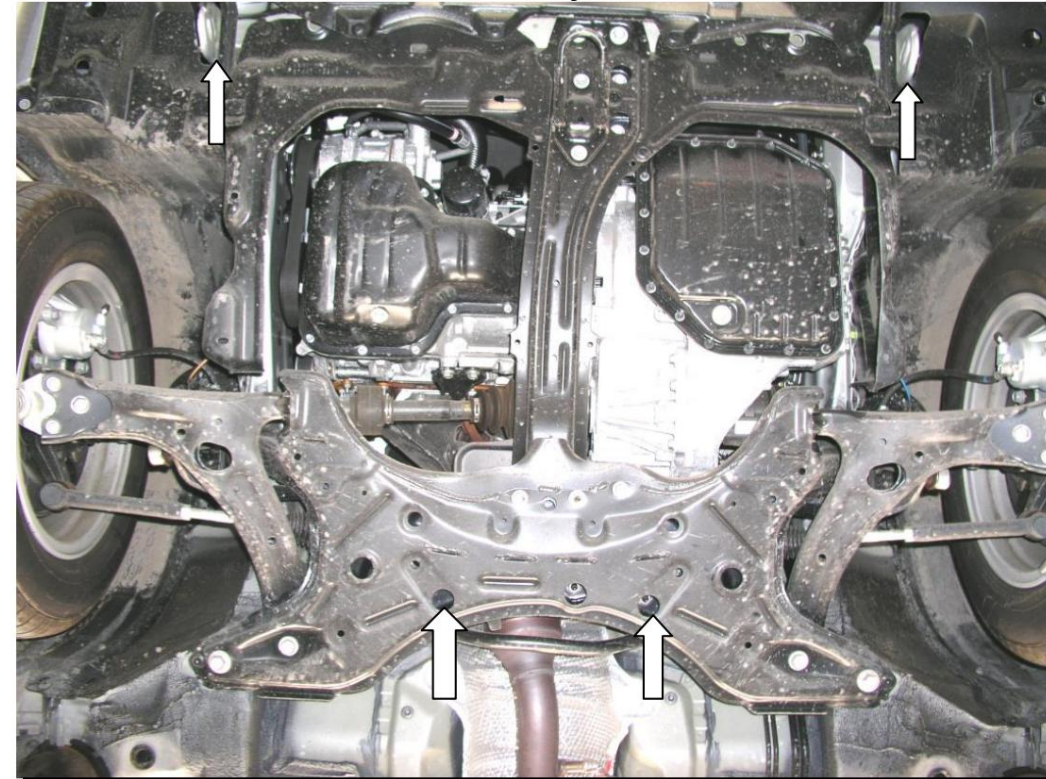

Obr. 2

Ochrana kľukovej skrine, prevodovka

1,02 1 3 ,00

Geely FC

Ochrana 1,0213,00

Použitelnosť: Geely FC 1.8, M, 2008- r.v.

Úplnosť:

č. neuvadené	Názov Označenie	Množstvo	Poznámky	
1	Panel 2	240		1
	Skrutka 3	M10x35		4
	Podložka 4	A10		4
	Podložka 5 Tyč	A12		2
	6 Tlmič nárazov	STP.8.006.035		2
30				5

Inštalácia ochrany

1. Odstráňte štandardný kryt.
2. Vložte dosky 5 do zadnej strany otvory v pomocnom ráme motora, obr. 1
3. Pripevnite panel 1 spredu k bočným panelom k očiam vozidla pomocou 2 skrutiek, vzadu k 5 pásikom pomocou 2 skrutiek, obr. 2
4. Utiahnite všetky upevňovacie body.