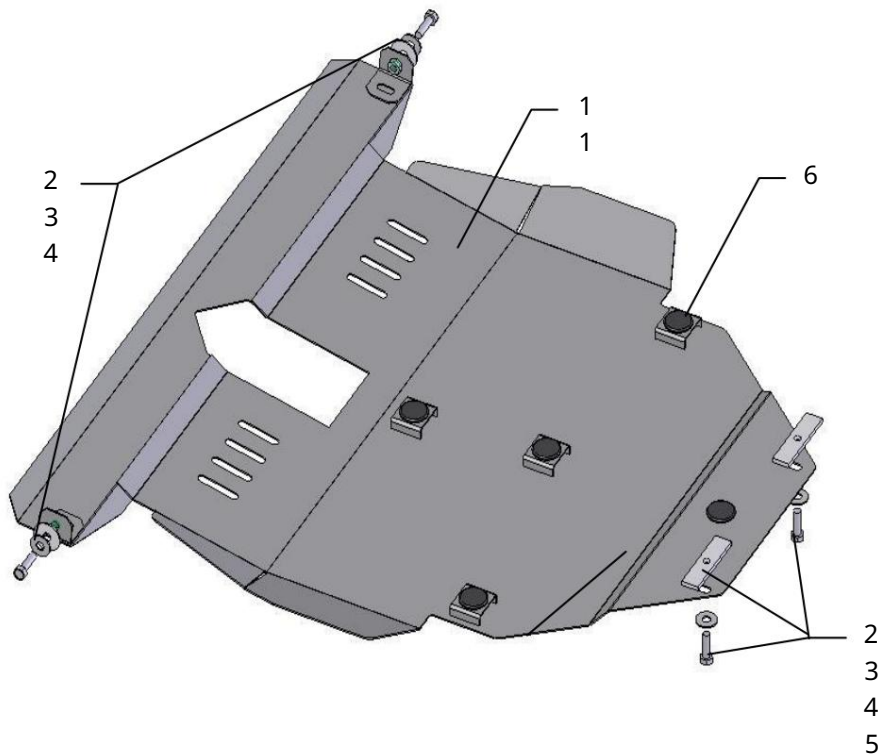

Obr. 2

Ochrana kľukovej skrine, prevodovka

1,02 1 3 ,00

Geely FC

Ochrana 1,0213,00

Použitelnosť: Geely FC 1.8, M, 2008- r.v.

Úplnosť:

č. neuvadené	Názov Označenie	Množstvo	Poznámky	
1	Panel 2	240		1
	Skrutka 3	M10x35		4
	Podložka 4	A10		4
	Podložka 5 Tyč	A12		2
	6 Tlmič nárazov	STP.8.006.035		2
30				5

Inštalácia ochrany

1. Odstráňte štandardný kryt.
2. Vložte dosky 5 do zadnej strany otvory v pomocnom ráme motora, obr. 1
3. Pripevnite panel 1 spredu k bočným panelom k očiam vozidla pomocou 2 skrutiek, vzadu k 5 pásikom pomocou 2 skrutiek, obr. 2
4. Utiahnite všetky upevňovacie body.