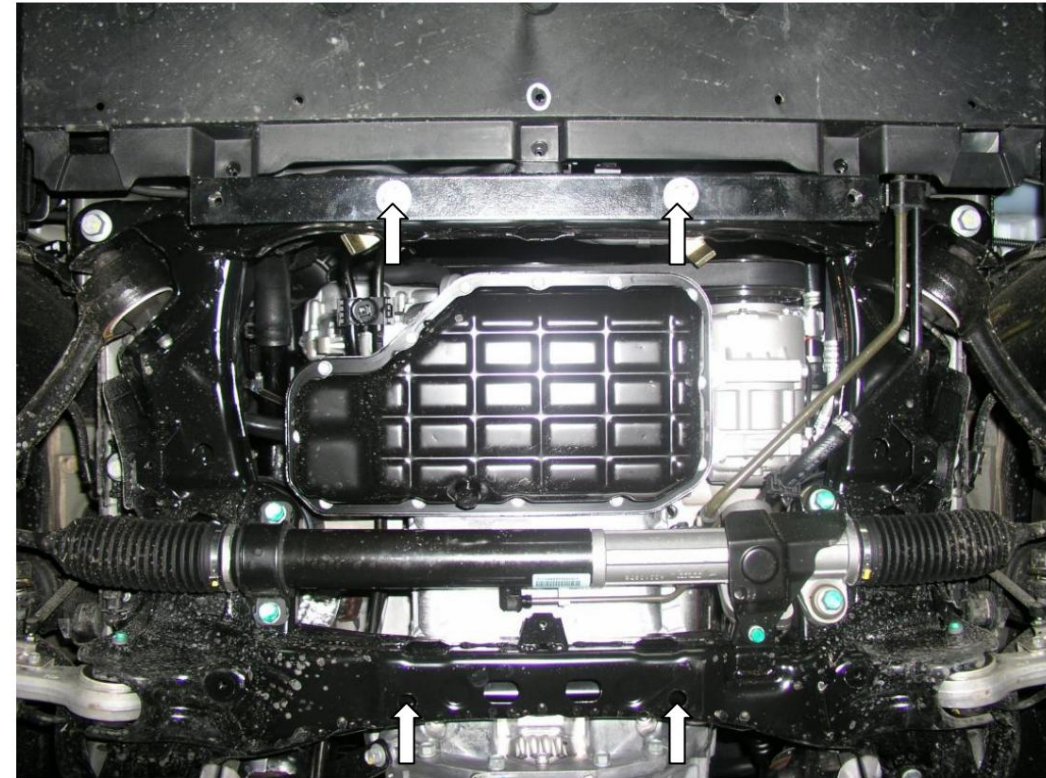

Inštalácia ochrany

1. Odstráňte štandardnú ochranu.
2. Umiestnite pásy 8 cez otvory v nosníku motora a upevnite nosník 2 skrutkami 4, obr. 1
3. Panel 1 pripevnite vpredu k nosníku 2 pomocou skrutiek 3, vzadu k pomocnému rámu motora k priechodným otvorom pomocou skrutiek 5 cez lišty 7.

Ochrana pokrýva motor a hrebeň riadenia.