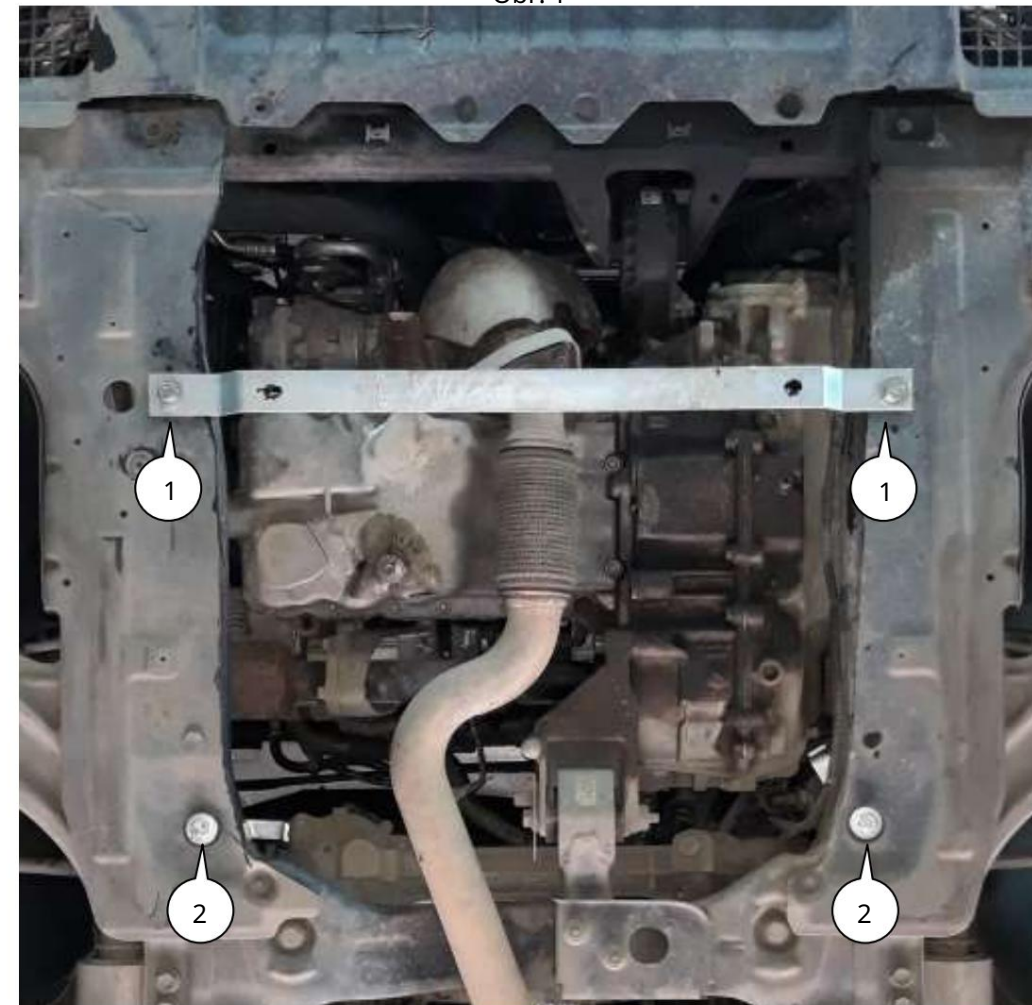

Сталевий захист двигуна
KOLCHUGA[®]
www.kolchuga.ua

1.0288

Chevrolet Cruze I. generácie J300 2008-2016

POZOR!!! Po inštalácii ochrany nedovoľte, aby sa ochranné prvky dostali do kontaktu s pohyblivými časťami komponentov a zostáv vozidla.

Obrana 1,0288

Použitelnosť: Chevrolet Cruze I J300, 1,4t (USA), 1,6i, MA, 2008-2016

Úplnosť:

Nie. Č. 1	Meno	Označenie	Množstvo	Poznámky
2	Nosník 3	1.0288.00.6.003.317	1	
4	Skrutka	1.0288.00.6.004.213	1	
5	Skrutka	M8x16	2	
7	Skrutka	M10x25	2	
8	Podložka	M10x70	2	
9	Tyč	M10x100	2	
10	Tyč	A8	2	
11	Panel	A8	2	
12	Tlmič nárazov	A10	6	
13	Grover	1.0309.00.6.006.042	2	
		STP.6.006.018SB	2	
		838	1	
			2	
		M10	6	

Inštalácia ochrany

Obr. 1

1. Upevnite nosník 2 do predných otvorov nosníka motora pomocou skrutiek 5 s použitím vložených dosiek 9. poz. 1, obr. 1.
2. Utiahnite skrutky 6 do zadných priechodných otvorov nosníka motor s použitím vložených dosiek 10 poz. 2, obr. 1.
3. Panel 1 pripevnite vzadu k skrutkám 6 a vpredu k nosníku 2 pomocou skrutiek 4.
4. Utiahnite všetky upevňovacie body.