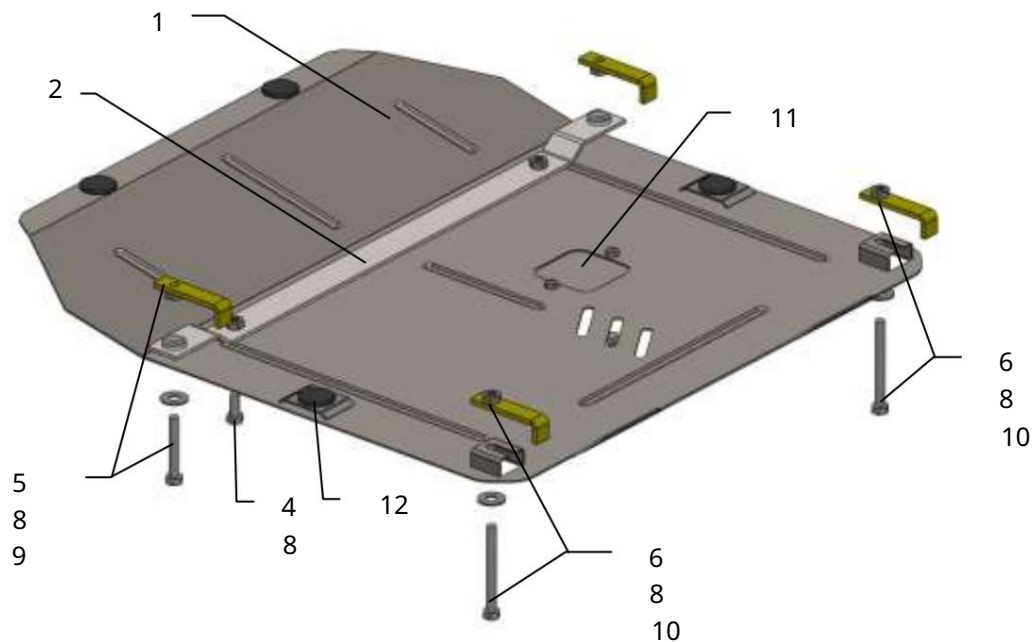

Сталевий захист двигуна
KOLCHUGA[®]
www.kolchuga.ua

1.0288

Chevrolet Cruze I. generácie J300 2008-2016

POZOR!!! Po inštalácii ochrany nedovoľte, aby sa ochranné prvky dostali do kontaktu s pohyblivými časťami komponentov a zostáv vozidla.

Obrana 1,0288

Použitelnosť: Chevrolet Cruze I J300, 1,4t (USA), 1,6i, MA, 2008-2016

Úplnosť:

Nie. Č. 1	Meno	Označenie	Množstvo	Poznámky
2	Nosník 3	1.0288.00.6.003.317	1	
4	Skrutka	1.0288.00.6.004.213	1	
5	Skrutka	M8x16	2	
7	Skrutka	M10x25	2	
8	Podložka	M10x70	2	
9	Tyč	M10x100	2	
10	Tyč	A8	2	
11	Panel	A8	2	
12	Tlmič nárazov	A10	6	
13	Grover	1.0309.00.6.006.042	2	
		STP.6.006.018SB	2	
		838	1	
			2	
		M10	6	

Inštalácia ochrany

Obr. 1

1. Upevnite nosník 2 do predných otvorov nosníka motora pomocou skrutiek 5 s použitím vložených dosiek 9. poz. 1, obr. 1.
2. Utiahnite skrutky 6 do zadných priechodných otvorov nosníka motor s použitím vložených dosiek 10 poz. 2, obr. 1.
3. Panel 1 pripevnite vzadu k skrutkám 6 a vpredu k nosníku 2 pomocou skrutiek 4.
4. Utiahnite všetky upevňovacie body.