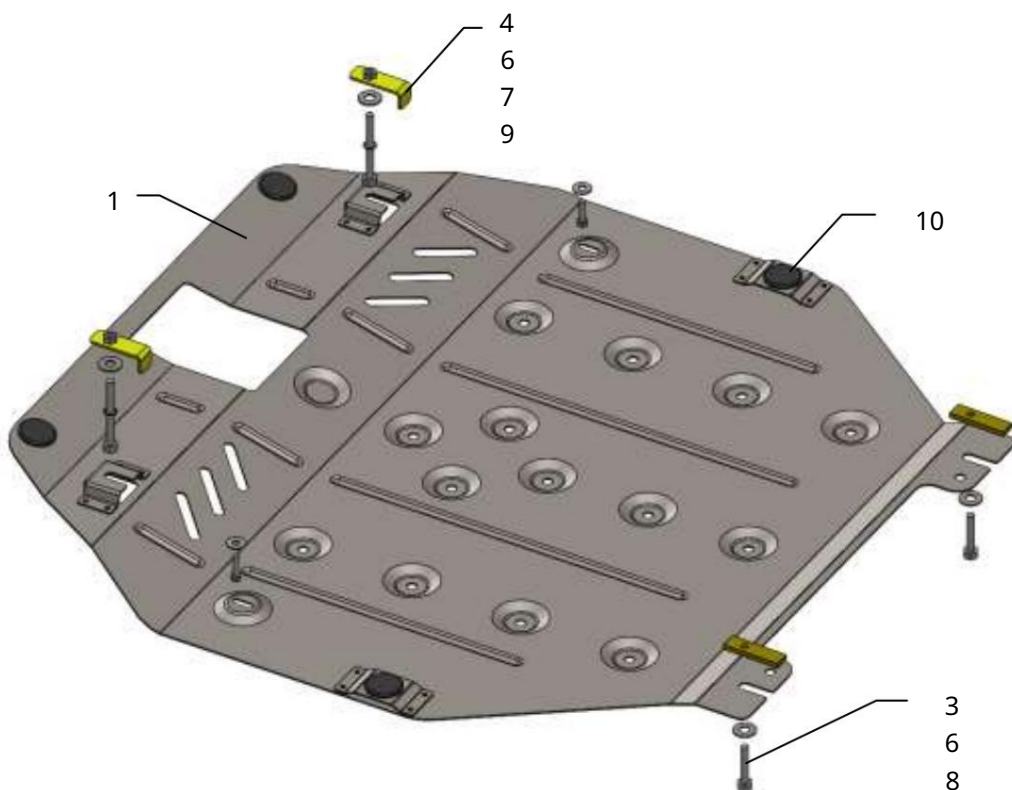

Obr. 2

Сталевий захист двигуна
 **KOLCHUGA**[®]
www.kolchuga.ua

1,0293

Hyundai Sonata YF
2009-2014 s

oválnym pomocným rámom, trh
USA

Ochrana 1,0293

Použitelnosť: Hyundai Sonata YF, 2.0-2.4i, MA, 2009-2014

Úplnosť:

č.	Meno	Označenie	Množstvo	Poznámky
Položka 1	Panel 2	1.0293.00.6.003.321	1	
	Skrutka 3	M6 x 25	2	
	Skrutka 4	M8 x 45	2	
	Skrutka 5	M8 x 80	2	
	Podložka 6	A6	2	
	Podložka 7	A8	4	
	Grover 8	Tyč 9	4	
	Tyč 10	Tlmič	2	
	nárazov	30	2	
			4	

Obr. 1

1. Odstráňte štandardný kryt.
2. Nainštalujte 8 páskov nad zadnú priechodnú stranu otvory v pomocnom ráme motora a utiahnite skrutky 3, obr. 1
3. Nainštalujte panel 1 vzadu pod skrutky 3 a upevnite ho vpredu. Pripevnite panel k priechodným otvorom pomocného rámu motora pomocou skrutiek 4 a umiestnite naň vložené lišty 9, obr. 2.
4. Okrem toho zaistite ochranu štandardnými upevňovacími prvkami, obr. 2
5. Uťahnite všetky upevňovacie body.