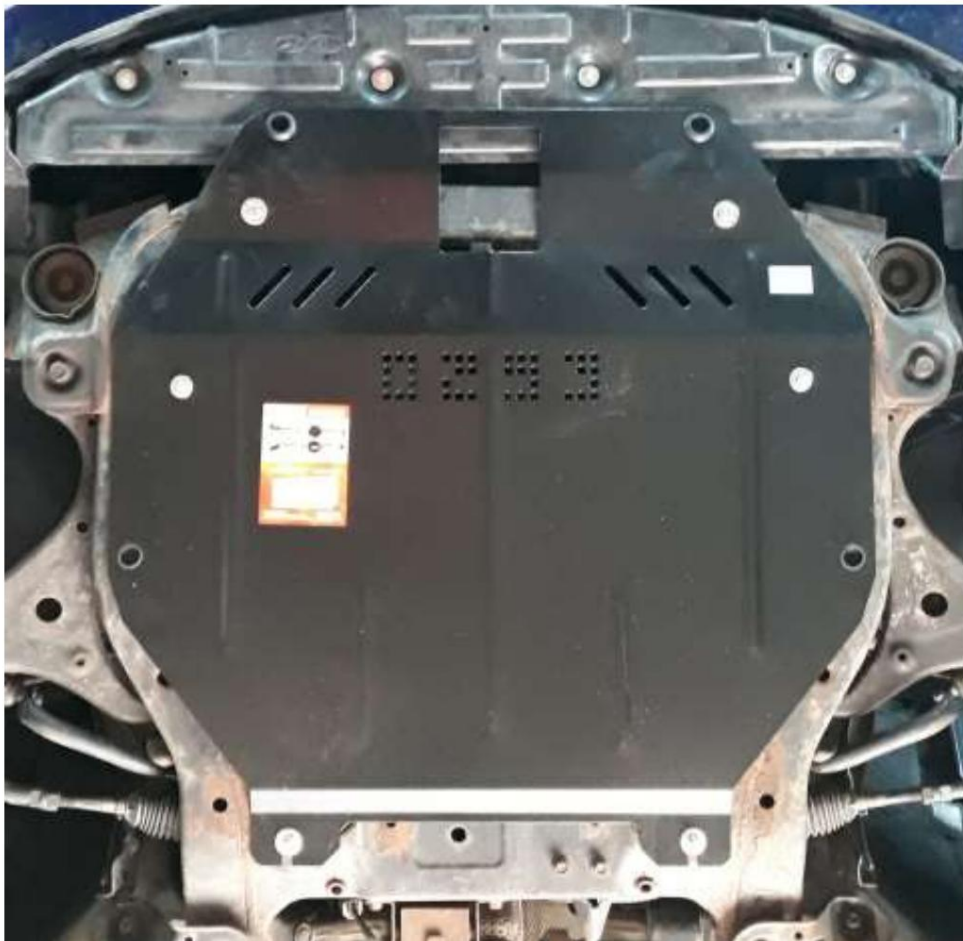

Obr. 2

Сталевий захист двигуна
 **KOLCHUGA**[®]
www.kolchuga.ua

1,0293

Hyundai Sonata YF
2009-2014 s

oválnym pomocným rámom, trh
USA

Ochrana 1,0293

Použitelnosť: Hyundai Sonata YF, 2.0-2.4i, MA, 2009-2014

Úplnosť:

Obr. 1

1. Odstráňte štandardný kryt.
2. Nainštalujte 8 páskov nad zadnú priechodnú stranu otvory v pomocnom ráme motora a utiahnite skrutky 3, obr. 1
3. Nainštalujte panel 1 vzadu pod skrutky 3 a upevnite ho vpredu. Pripevnite panel k priechodným otvorom pomocného rámu motora pomocou skrutiek 4 a umiestnite naň vložené lišty 9, obr. 2.
4. Okrem toho zaistite ochranu štandardnými upevňovacími prvkami, obr. 2
5. Uťahnite všetky upevňovacie body.