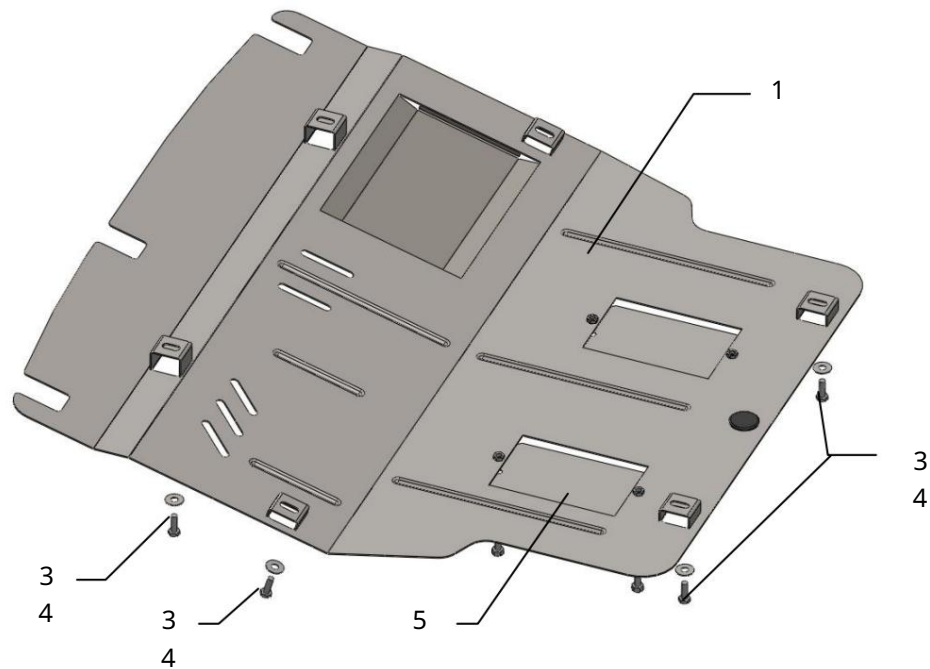

Ochrana kľukovej skrine, prevodovka

1,0307,00

VW T5/T6/T7

Ochrana 1,0307,00

Použitelnosť: VW T5/T6/T7

Úplnosť:

č. neuvedené	Meno	Označenie	Množstvo	Poznámky
1	Paleta 2	442	1	
3	Skrutka	M8x16	4	
4	Skrutka	M8x25	6	
5	Podložka	A8	10	
	Panel	STP.8.003.279	2	

Inštalácia ochrany

Obr. 1

1. Odstráňte štandardnú manžetu. Obr. 1.
2. Ochrany upevnite na štandardných miestach pomocou skrutiek 3.
3. Uťahnite všetky upevňovacie body.

Obr. 2

POZOR!!! Po inštalácii ochrany nedovoľte, aby sa ochranné prvky dostali do kontaktu s pohyblivými časťami komponentov a zostáv vozidla.