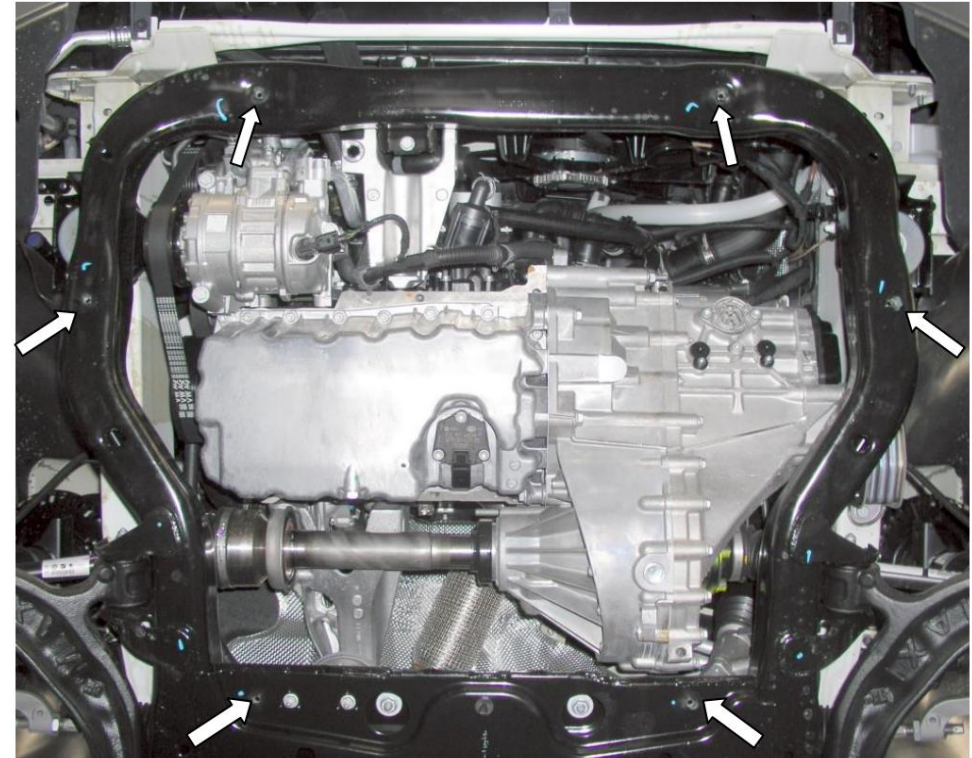

Ochrana kľukovej skrine, prevodovka

1,0307,00

VW T5/T6/T7

Ochrana 1,0307,00

Použitelnosť: VW T5/T6/T7

Úplnosť:

č. neuvedené	Meno	Označenie	Množstvo	Poznámky
1	Paleta 2	442	1	
3	Skrutka	M8x16	4	
4	Skrutka	M8x25	6	
5	Podložka	A8	10	
	Panel	STP.8.003.279	2	

Inštalácia ochrany

Obr. 1

1. Odstráňte štandardnú manžetu. Obr. 1.
2. Ochrany upevnite na štandardných miestach pomocou skrutiek 3.
3. Uťahnite všetky upevňovacie body.

Obr. 2

POZOR!!! Po inštalácii ochrany nedovoľte, aby sa ochranné prvky dostali do kontaktu s pohyblivými časťami komponentov a zostáv vozidla.