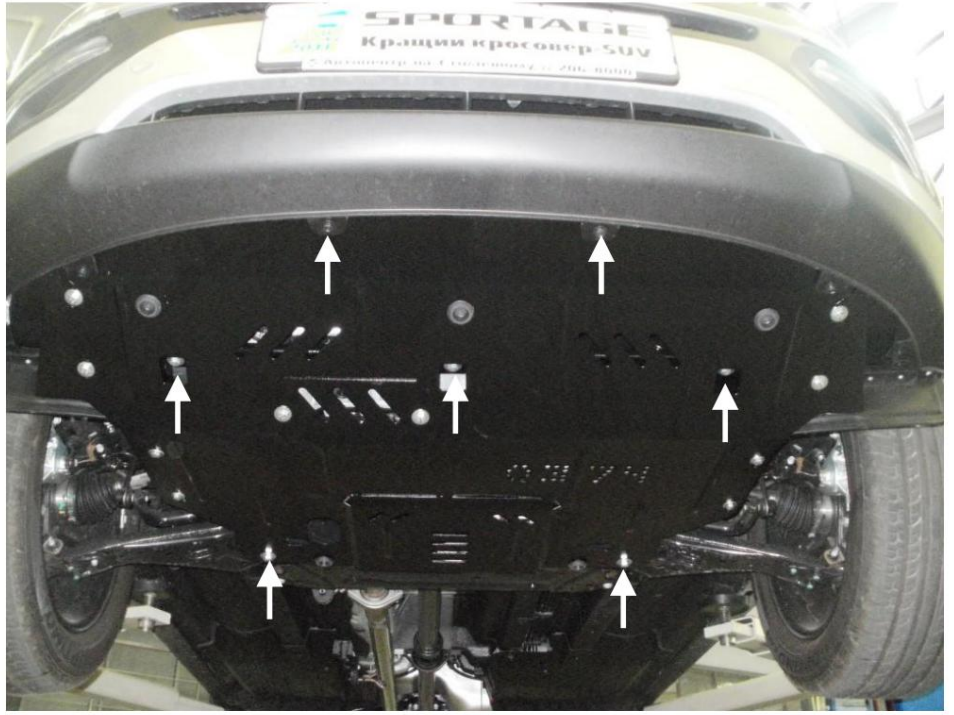

2

Ochrana kľukovej skrine

Kolčuga

1,0374,00

Kia Sportage 2.0D

Ochrana 1,0374,00

Použitelnosť: Kia Sportage 2.0D, A, 2011-

Úplnosť: