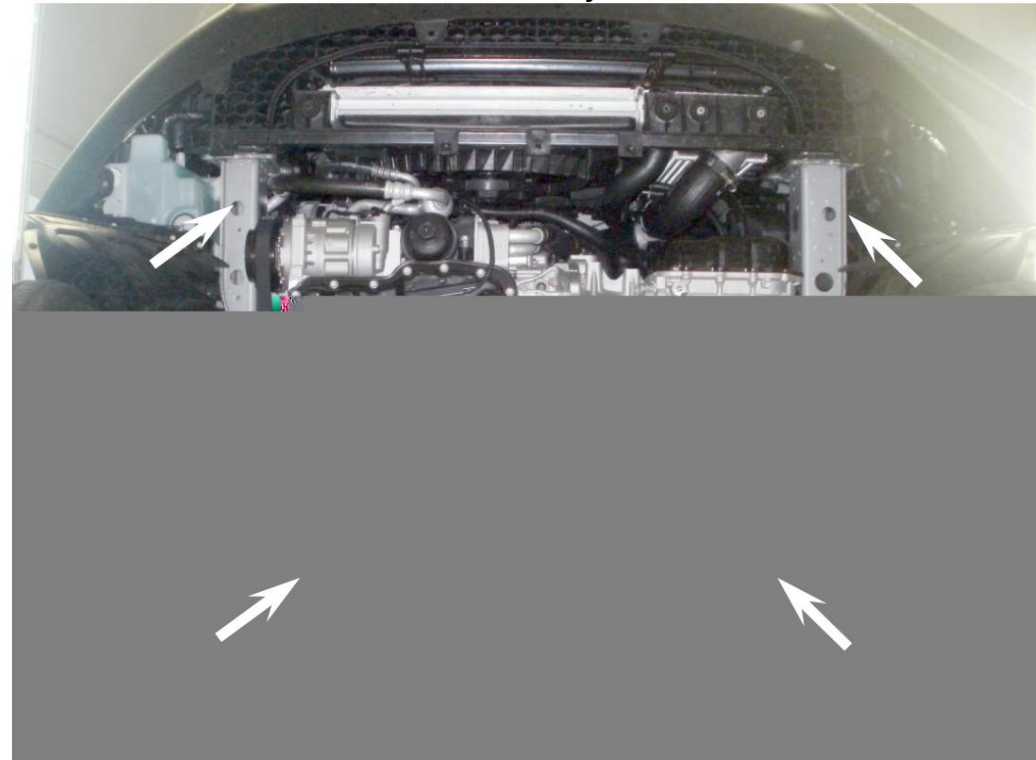

Inštalácia ochrany

- 1.
- 2.
- 3.
- 4.
- 10.
- 5.
7. 10
8. 5
- 9.
- 6.
- 7.
- 8.

Ochrana sa vzťahuje na motor, prevodovku a chladič.

K dispozícii je otvor na výmenu olejového filtra a otvor na vypustenie oleja.

POZOR!!! Po inštalácii ochrany nedovoľte, aby sa ochranné prvky dostali do kontaktu s pohyblivými časťami komponentov a zostáv vozidla.