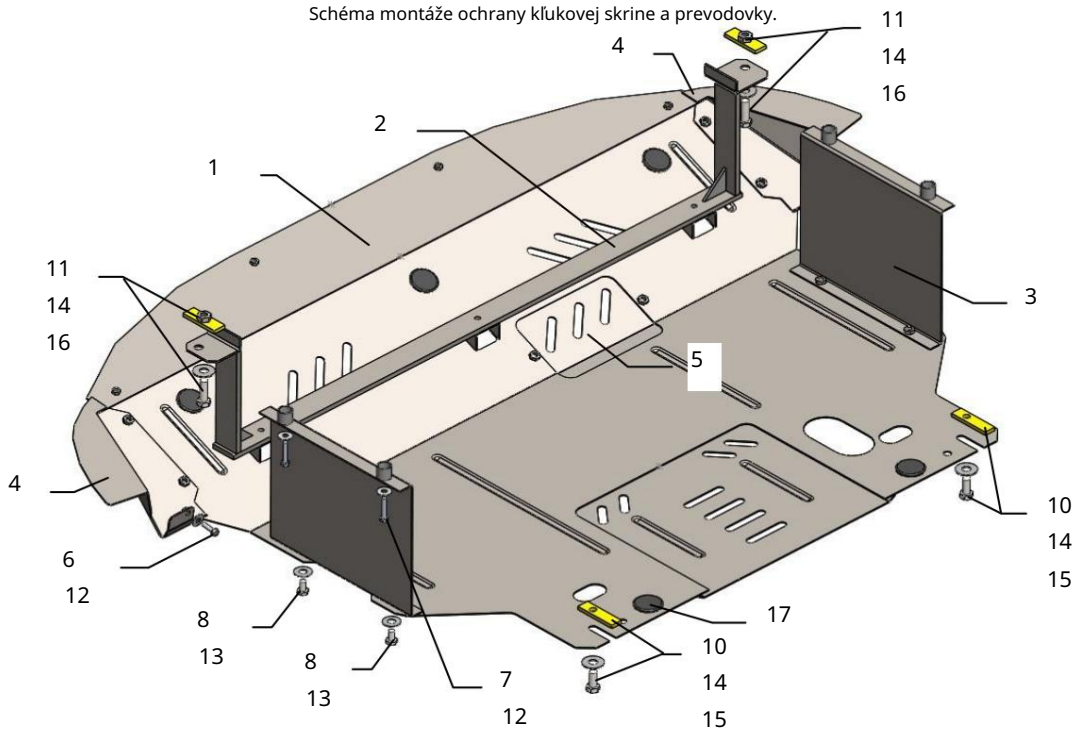

2

Ochrana kľukovej skrine

Kolčuga

1,0374,00

Kia Sportage 2.0D

Ochrana 1,0374,00

Použitelnosť: Kia Sportage 2.0D, A, 2011-

Úplnosť:

Schéma montáže ochrany kľukovej skrine a prevodovky.

Inštalácia ochrany

- 1.
- 2.
- 3.
- 4.
- 10.
- 5.
- 10
- 5
- 9.
- 6.
- 7.
- 8.

Ochrana sa vzťahuje na motor, prevodovku a chladič.

K dispozícii je otvor na výmenu olejového filtra a otvor na vypustenie oleja.