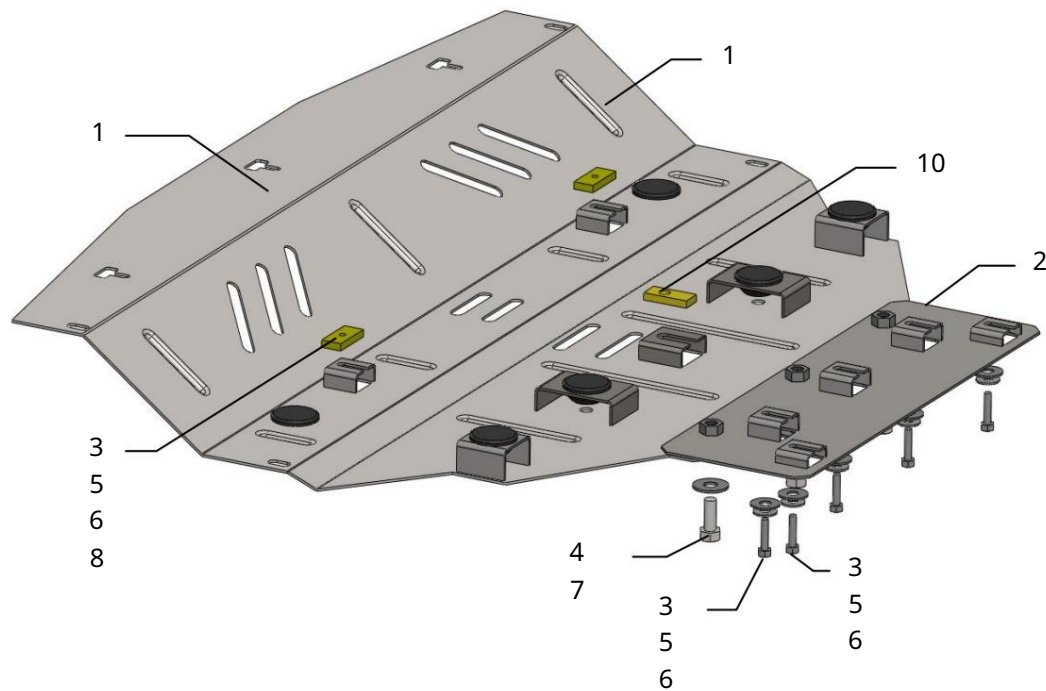

Ochrana motorového priestoru.

1,0401,00

BMW X3 2010-

Ochrana 1,0401,00

Použitelnosť: BMW X3 3.0 A, 2004-

Úplnosť:

Nie.	Meno	Označenie	Množstvo	Poznámky	
1	Panel 2	Panel	1.0403.00.6.003.438	1	
3	Skrutka	4	1.0403.00.6.003.439	1	
	Skrutka	5	M6x25	6	
	Podložka	6	M10x25	4	
	Podložka	7	A6	6	
	Podložka	8	Tyč	6	
9	Tyč	10	Tlmič	4	
	nárazov	30	STP.8.006.018	2	
			STP.8.006.023	1	
			-	6	

Schéma montáže ochrany klukovej skrine.

Inštalácia ochrany

Obr. 1

1. Umiestnite dosky 8 cez bočné otvory trámu chladiča a utiahnite skrutky 3.
2. Umiestnite tyč 9 cez stredový otvor a utiahnite skrutku 4.
3. Panel 2 pripevnite k hliníkovému rámu pomocou skrutiek 3.
4. Pripevnite panel 1 k panelu 2 pomocou skrutiek 4, spredu k skrutkám 3 a v strede k skrutke 4.
5. Uťahnite všetky upevňovacie body.