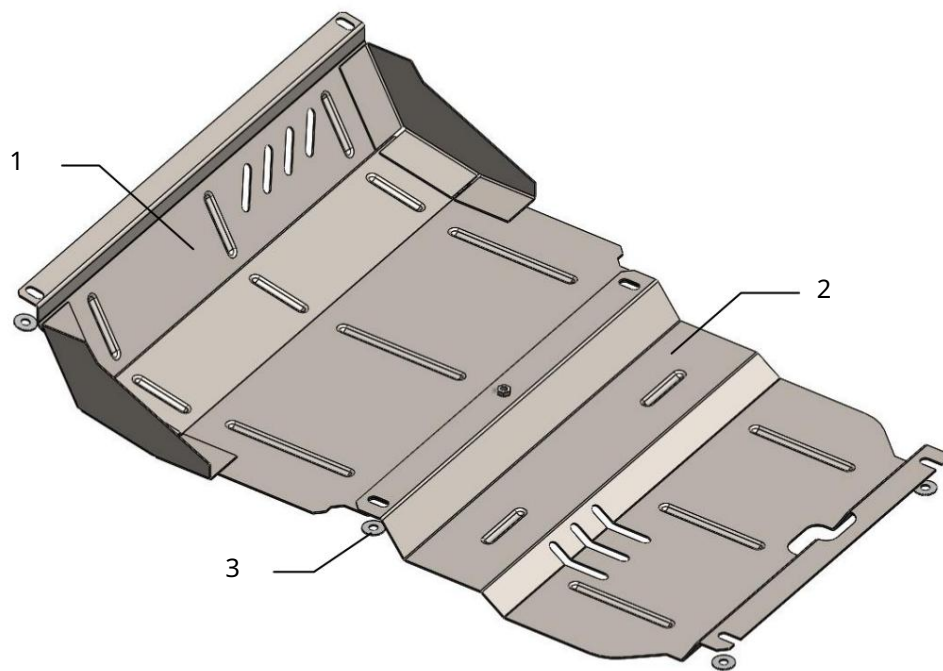

Schéma montáže ochrany kľukovej skrine.

## Inštalácia ochrany

Obr. 1

1. Odstráňte štandardnú ochranu, obr. 1
2. Upevnite panely 1, 2 na ich štandardné miesta pomocou štandardných spojovacích prvkov pomocou podložiek 3.
3. Utiahnite všetky upevňovacie body.