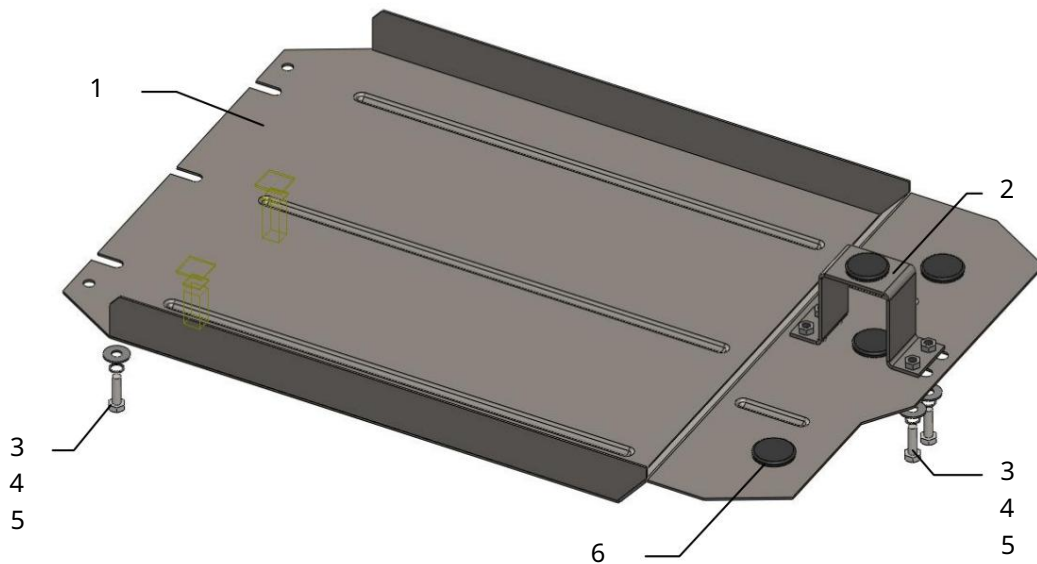

Ochrana rozdeľovacej prevodovky

1,0411,00 Mitsubishi

Pajero Šport 2.5A 2008-

Ochrana 1,0411,00

Úplnosť:

č. neuvádzané	Meno	Označenie	Množstvo	Poznámka
1	Paleta 2	455	1	
	Konzola 3	235	1	
4	Podložka	M8x25	7	
5	Grover 6	A8	7	
	Tlmič	8	7	
	nárazov 30		2	

Schéma montáže ochrany klukovej skrine.

Inštalácia ochrany

Obr. 1

1. Umiestnite konzolu 2 cez okrúhly priečnik vozidla, obr. 1
2. Pripevnite 3 skrutky k nainštalovanému držiaku adaptéra a umiestnite pod ne panel 1.
3. Pripevnite k držiaku zozadu pomocou 2 skrutiek 3.
4. Utiahnite všetky upevňovacie body.