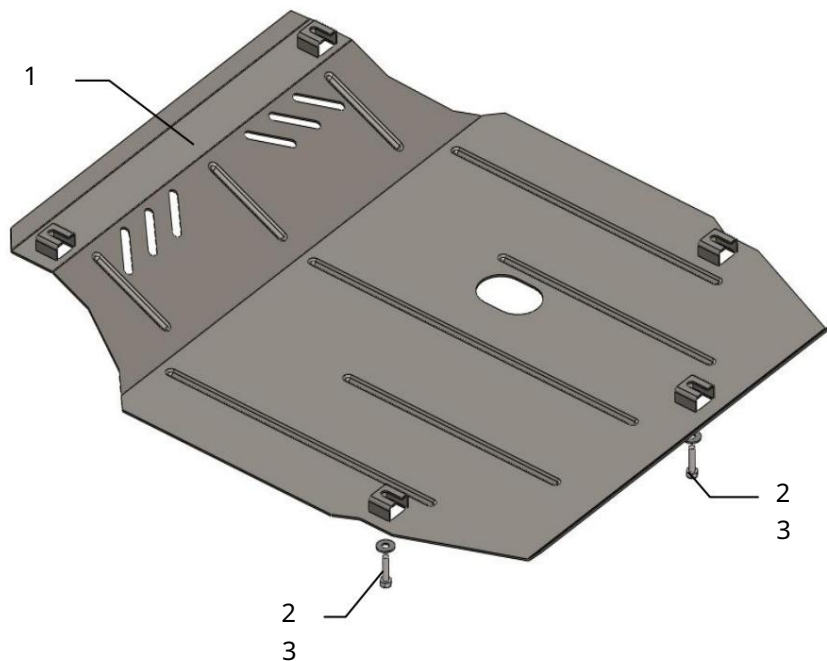

## Ochrana 1,0413,00

Úplnosť:

Nie. označenie	Meno	Označenie	Množstvo	Poznámka
1	Paleta 2	458	1	
	Skrutka 3	M8x25	3	
	Podložka	A8	3	

Schéma montáže ochrany kľukovej skrine.

## Inštalácia ochrany

Obr. 1

1. Odskrutkujte 2 predné štandardné skrutky, obr. 1.
2. Pripevnite 2 skrutky do 3 štandardných otvorov nosníka motor.
3. Panel 1 upevnite vpredu štandardnými upevňovacími prvkami a vzadu skrutky 3.
4. Utiahnite všetky upevňovacie body.