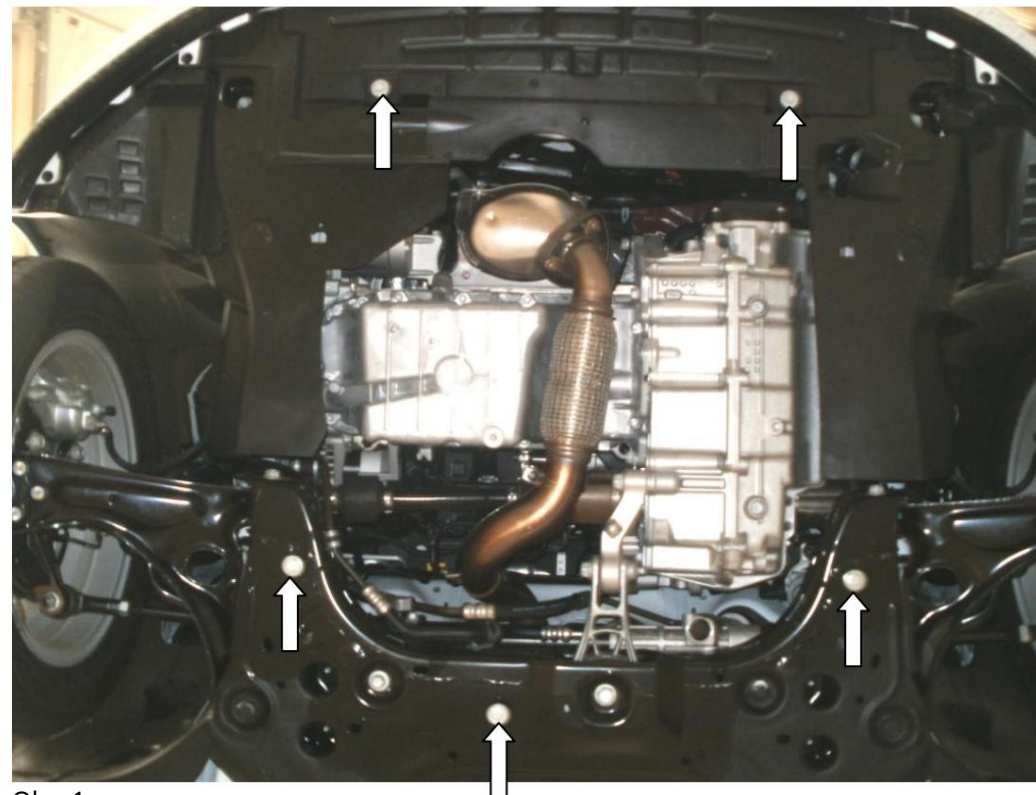

## Ochrana 1,0413,00

Úplnosť:

Nie. označenie	Meno	Označenie	Množstvo	Poznámka
1	Paleta 2	458	1	
	Skrutka 3	M8x25	3	
	Podložka	A8	3	

Schéma montáže ochrany kľukovej skrine.

## Inštalácia ochrany

Obr. 1

1. Odskrutkujte 2 predné štandardné skrutky, obr. 1.
2. Pripevnite 2 skrutky do 3 štandardných otvorov nosníka motor.
3. Panel 1 upevnite vpredu štandardnými upevňovacími prvkami a vzadu skrutky 3.
4. Utiahnite všetky upevňovacie body.