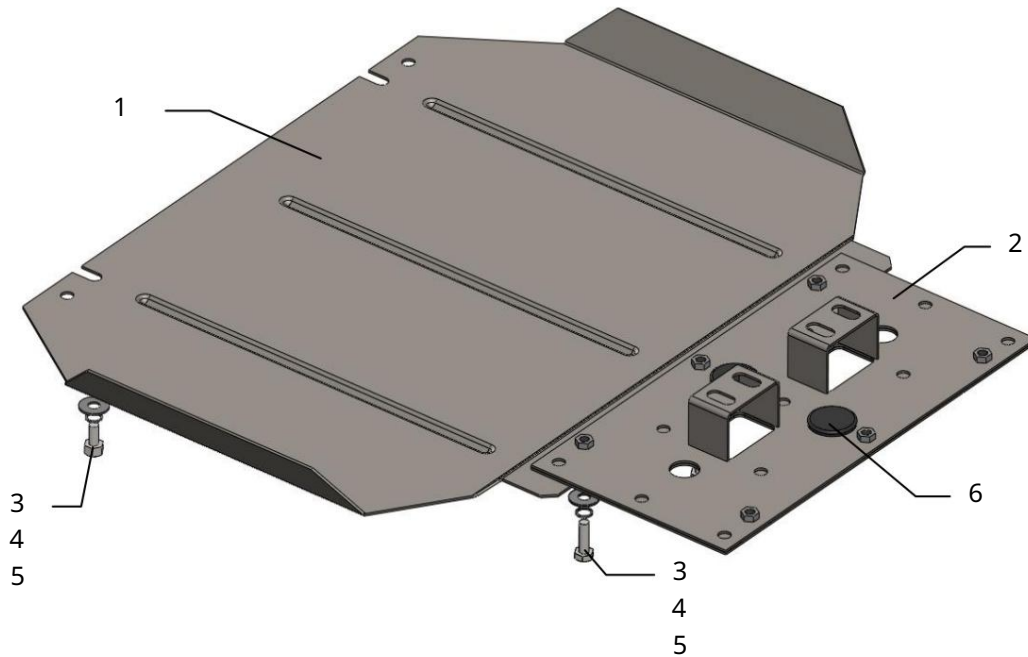

Schéma montáže ochrany klukovej skrine.

Inštalácia ochrany

Obr. 1

1. Odskrutkujte 2 matice, ktoré upevňujú držiak prevodovky, a nainštalujte pod ne konzolu 2.
2. Pripevnite panel vpredu k priečniku vozidla na štandardných miestach pomocou skrutiek 3 a vzadu k držiaku pomocou skrutiek 3.
3. Utiahnite všetky upevňovacie body.