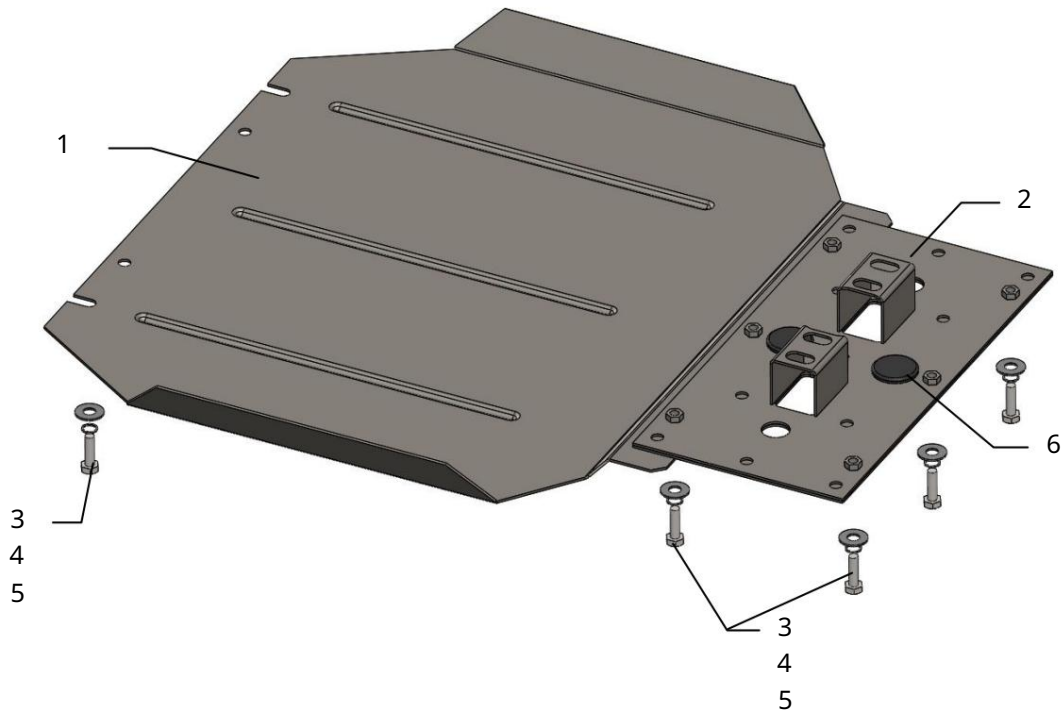

Ochrana automatickej prevodovky

1,0415,00 Mitsubishi
Pagero Šport 2,5A 2008-
Mitsubishi L200 2.5A, 2007-

Ochrana 1,0415,00

Úplnosť:

č. neuvádzané	Meno	Označenie	Množstvo	Poznámka
1	panel	1009	1	
2	Konzola	238	1	
3	Skrutka	M8x25	5	
4	Podložka	A8	5	
5	Grover	8	5	
6	Tlmič nárazov	30	2	

Schéma montáže ochrany klúčovej skrine.

Inštalácia ochrany

Obr. 1

1. Odskrutkujte 2 matice, ktoré upevňujú držiak prevodovky, a nainštalujte pod ne konzolu 2.
2. Pripevnite panel vpredu k priečniku vozidla na štandardných miestach pomocou skrutiek 3 a vzadu k držiaku pomocou skrutiek 3.
3. Uťahnite všetky upevňovacie body.