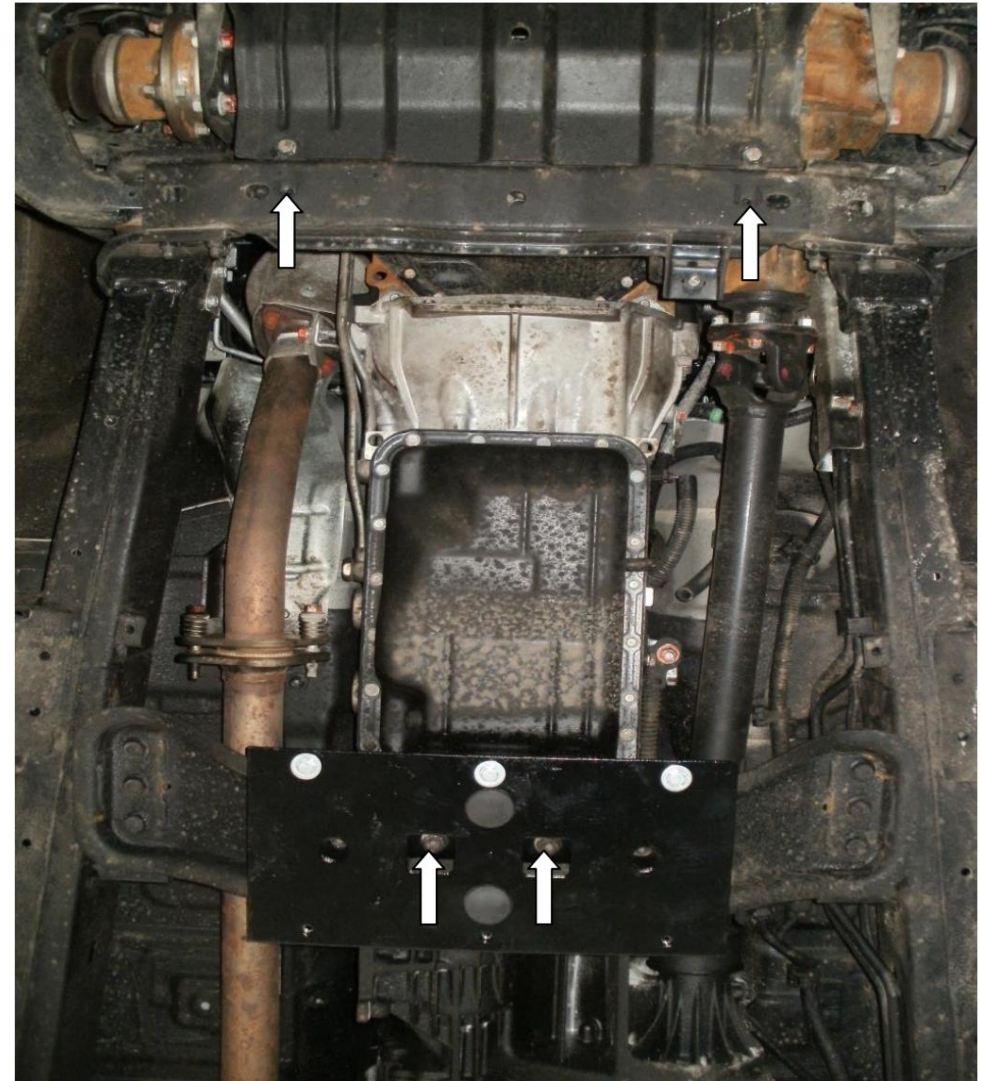

Ochrana automatickej prevodovky

1,0415,00 Mitsubishi
Pagero Šport 2,5A 2008-
Mitsubishi L200 2.5A, 2007-

Ochrana 1,0415,00

Úplnosť:

č. neuvádzané	Meno	Označenie	Množstvo	Poznámka
1	panel	1009	1	
2	Konzola	238	1	
3	Skrutka	M8x25	5	
4	Podložka	A8	5	
5	Grover	8	5	
6	Tlmič nárazov	30	2	

Schéma montáže ochrany klúčovej skrine.

Inštalácia ochrany

Obr. 1

1. Odskrutkujte 2 matice, ktoré upevňujú držiak prevodovky, a nainštalujte pod ne konzolu 2.
2. Pripevnite panel vpredu k priečniku vozidla na štandardných miestach pomocou skrutiek 3 a vzadu k držiaku pomocou skrutiek 3.
3. Uťahnite všetky upevňovacie body.