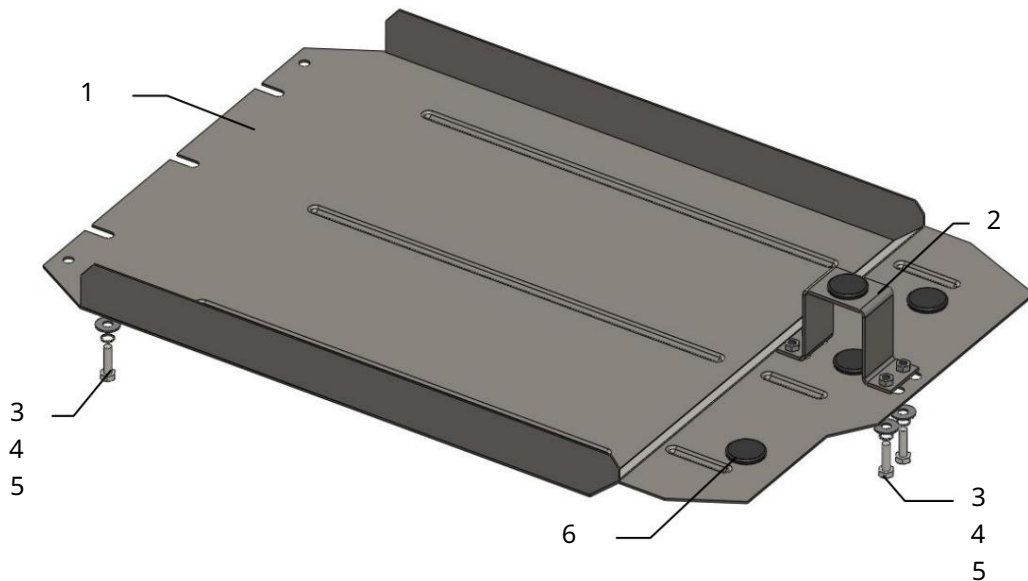

## Ochrana 1,0419,00

Úplnosť:

č. neuvádzané	Meno	Označenie	Množstvo	Poznámka
1	Paleta 2	458	1	
	Konzola 3	235	1	
	Podložka 4	M8x25	7	
	Grover 5	A8	7	
	Tlmič 6	8	7	
	nárazov 30		2	

Schéma montáže ochrany kľukovej skrine.

## Inštalácia ochrany

Obr. 1

1. Umiestnite konzolu 2 cez okrúhly priečnik vozidla, obr. 1
2. Utiahnite skrutky 3 na nainštalovanom adaptérovom držiaku a umiestnite pod ne panel 1.
3. Pripevnite k držiaku zozadu pomocou 2 skrutiek 3.
4. Utiahnite všetky upevňovacie body.