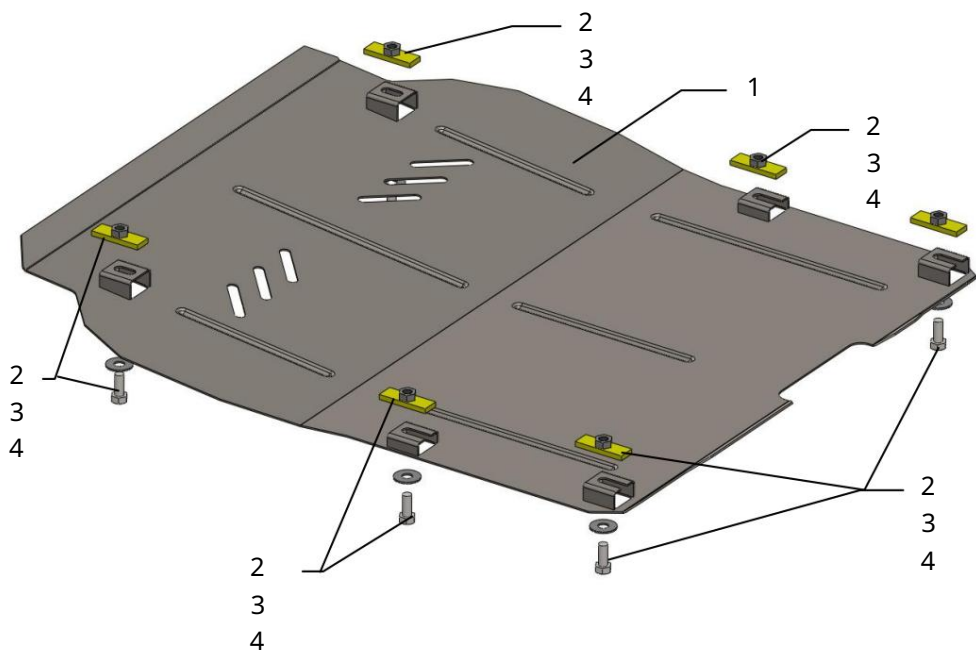

Obr. 2

Ochrana kľukovej skrine

Kolčuga

1,0423,00

Chevrolet Malibu

Ochrana 1,0423,00

Použitelnosť: Chevrolet Malibu 2.4 M-A 2012

Úplnosť:

Číslo položky	Meno	Označenie	Množstvo	Poznámka
1	Panel 2	464	1	
2	Páska 3	STP.6.006.017SB.	6	
3	Skrutka 4	M10x25	6	
4	Podložka	A10	6	

Schéma montáže ochrany kľukovej skrine a prevodovky.

Inštalácia ochrany

Obr. 1

1. Odskrutkujte 4 skrutky, ktoré upevňujú bočné prašníky.
2. Vložte pásy 2 do otvorov v pomocnom ráme motora, obr. 1
3. Panel 1 pripevnite skrutkami 3 k pásom 2, obr. 2.
4. Utiahnite všetky upevňovacie body.