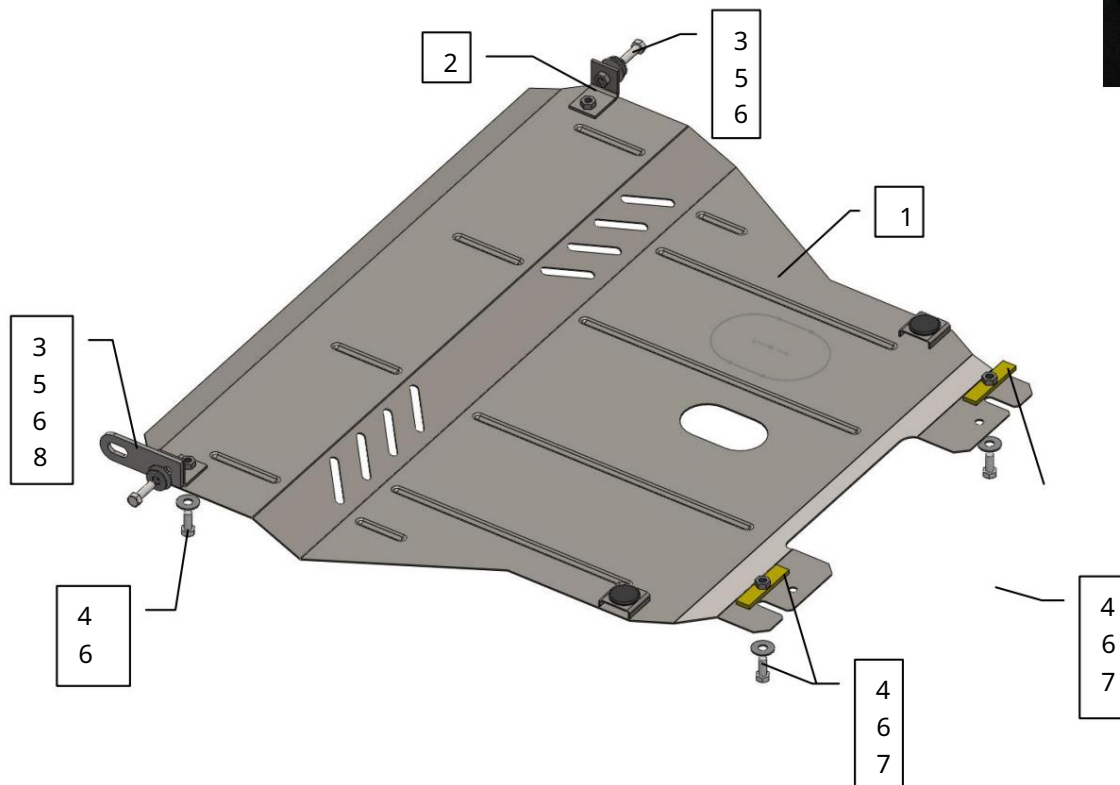

Obr. 2

Obr. 2

A product advertisement for KOLCHUGA engine cover. The background is a blue sky with a white rectangular area containing the product information. The KOLCHUGA logo, consisting of three interlocking orange circles, is positioned at the top. Below the logo, the text "KOLCHUGA" is written in a large, bold, black font. Underneath, the text "Ochrana klukovej skrine" is written in a smaller black font. Below that, the price "1,0435,00" is displayed. At the bottom, the text "Chevrolet Aveo, ZAZ Vida" is written. The bottom half of the advertisement features a photograph of a blue SUV with a silver bumper and a black bull bar, driving on a rocky terrain. The SUV is shown from a low angle, emphasizing its ruggedness.

Ochrana kľukovej skrine 1,0435,00

Použitelnosť: (Chevrolet Aveo 2004-, ZAZ VIDA 2012-)

Úpravy A	Číslo valce/ventily	Výkon l/s	kontrolný bod	Objem motora cm3
1,4 S/SE	4-8	84 M5 94 M5		1998
1,4 16V SX	4-16	85,7 M5		2689
1,5 S/SE/SX	4-8			1998

Úplnosť:

Č.	Názov	Označenie	Množstvo	Poznámka
1	Ochrana kľukovej skrine		478	1
2	Džiak		214	2
3	skrutky	M10x35	2	2
4	skrutky	M10x25	4	4
5	Podložka		12	4
6	Podložka		10	6
7	Doska na pristávaciu dosku	0165B	2	2
8	doprava	STP.8.011.001	1	1

Inštalácia ochrany.

Obr. 1

1. Vložte zapustené podložky 7 do otvorov 3, 4 a utiahnite ich. skrutky 4 s podložkami 6 .
2. Nainštalujte konzoly 2 a pripevnite ich spredu k transportným konzolám 1 a 2 (obr. 1, 2) pomocou skrutiek 3, pričom na ne najskôr nasadte podložky 5 a 6 a transportnú lištu 8 (na jednej z konzol).
3. Upevnite ochranu vzadu na skrutky 3, vpredu na konzoly 2 pomocou skrutiek 4 a podložiek 6.
4. Uťahnite všetky upevňovacie body.
Ochrana pokrýva motor a prevodovku.