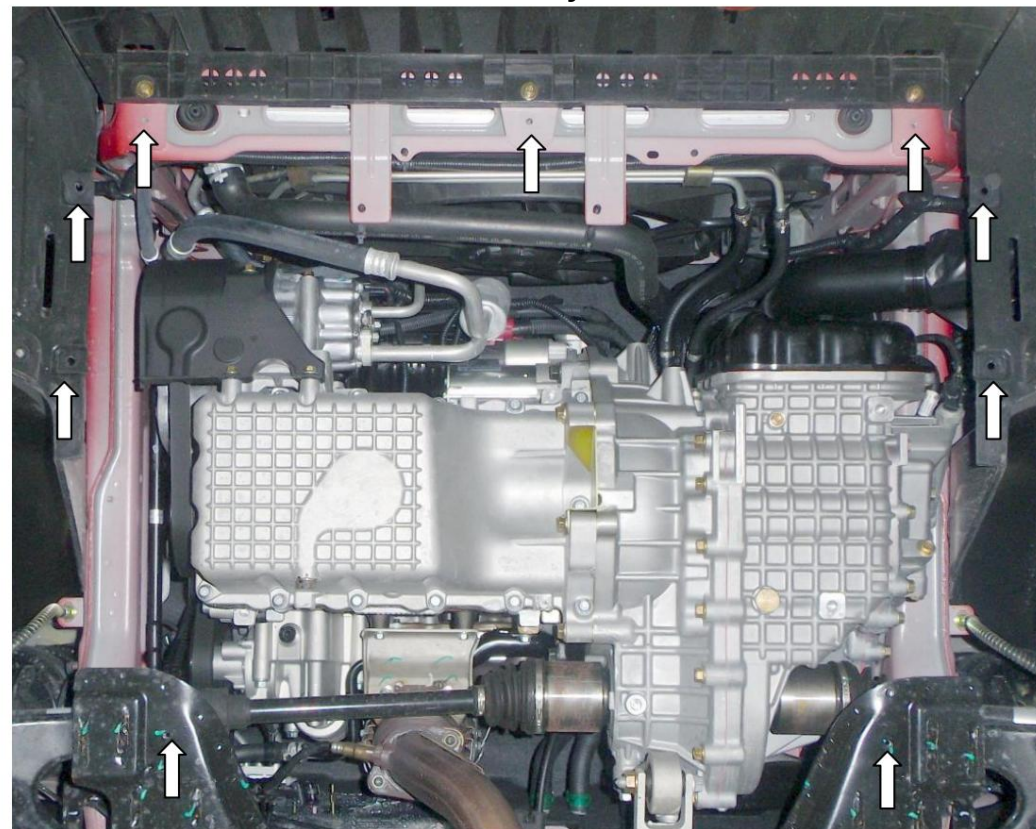

Ochrana kľukovej skrine, prevodovka

1,0513,00

Chery Arrizo 7

Ochrana 1,0513,00

Použitelnosť: Chery Arrizo 7, 2013, 1.6i, M

Úplnosť:

Nie.	Meno	Označenie	Množstvo	Poznámky
1	Panel 2	1.0513.00.6.003.562	1	
	Krídlo 3	1.0513.00.6.001.107	2	
	Krídlo 4	1.0513.00.6.001.108	2	
	Skrutka 5	M6x20	8	
	Podložka 6	A6	8	
	Podložka	A8	5	

Schéma montáže ochrany kľukovej skrine.

Inštalácia ochrany

Obr. 1

1. Odstráňte štandardný kryt.
2. Namontujte blatníky 2, 3 pomocou skrutiek 4 do bočných otvorov v plaste auta
Obr. 1.
3. Nainštalujte panel 1 pomocou štandardných spojovacích prvkov do štandardných matíc auto s ostrekovačmi 6.
4. Uťahnite všetky upevňovacie body (obr. 2).