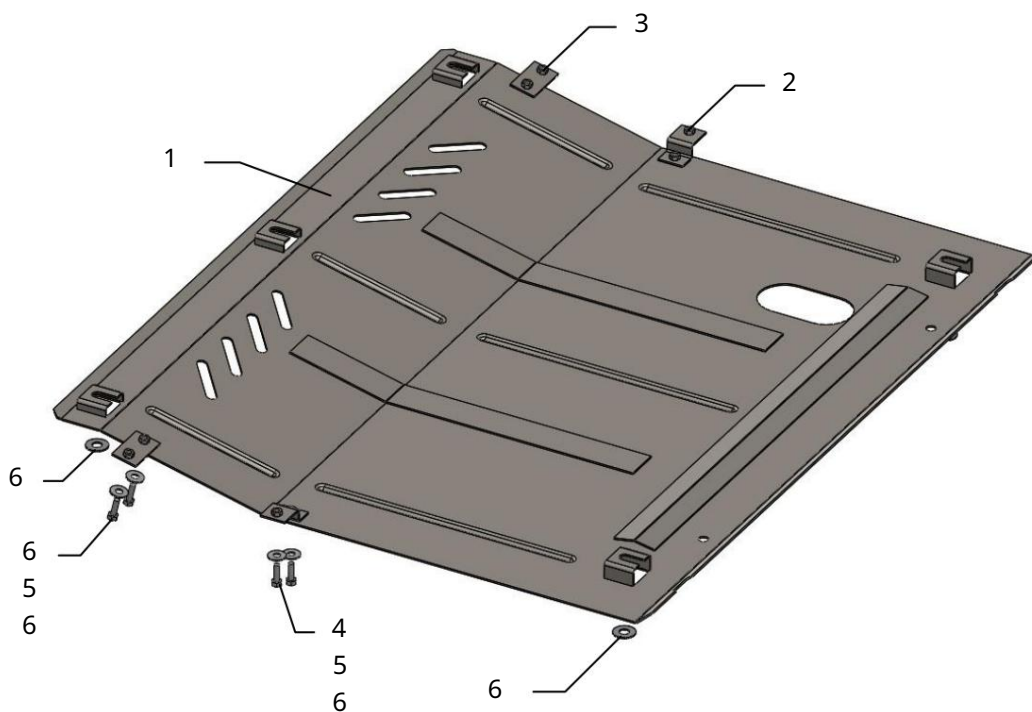

Ochrana kľukovej skrine, prevodovka

1,0513,00

Chery Arrizo 7

Ochrana 1,0513,00

Použitelnosť: Chery Arrizo 7, 2013, 1.6i, M

Úplnosť:

Nie.	Meno	Označenie	Množstvo	Poznámky
1	Panel 2	1.0513.00.6.003.562	1	
	Krídlo 3	1.0513.00.6.001.107	2	
	Krídlo 4	1.0513.00.6.001.108	2	
	Skrutka 5	M6x20	8	
	Podložka 6	A6	8	
	Podložka	A8	5	

Schéma montáže ochrany kľukovej skrine.

Inštalácia ochrany

Obr. 1

1. Odstráňte štandardný kryt.
2. Namontujte blatníky 2, 3 pomocou skrutiek 4 do bočných otvorov v plaste auta
Obr. 1.
3. Nainštalujte panel 1 pomocou štandardných spojovacích prvkov do štandardných matíc auto s ostrekovačmi 6.
4. Uťahnite všetky upevňovacie body (obr. 2).