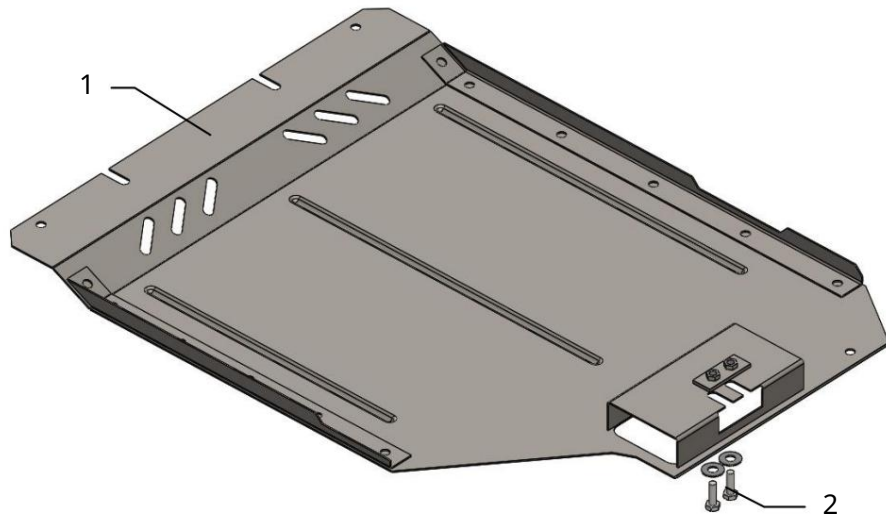

Ochrana rozdeľovacej prevodovky

1,0572,00

Nissan Pathfinder 2011-

Ochrana 1,0572,00

Použitelnosť: Nissan Pathfinder 2011 - rozdeľovacia prevodovka

Úplnosť:

Č. <small>neuvádzané</small>	Meno	Označenie	Množstvo	Poznámka
1	Panel 2	1.0572.00.6.003.642	1	
	Páska 3	1.0572.00.6.006.045	1	
	Skrutka 4	M8x25	2	
	Podložka	A8	2	

Schéma montáže ochrany kľukovej skrine a prevodovky.

Inštalácia ochrany

Obr. 1

1. Odskrutkujte dve upevňovacie skrutky zadného krytu prevodovky.
2. Vložte tyč 2 do otvoru v priečnom nosníku.
3. Vložte ochranu do drážok pod nainštalovanými skrutkami a tyč 2 skrutky 3.
4. Uťahnite všetky upevňovacie body.