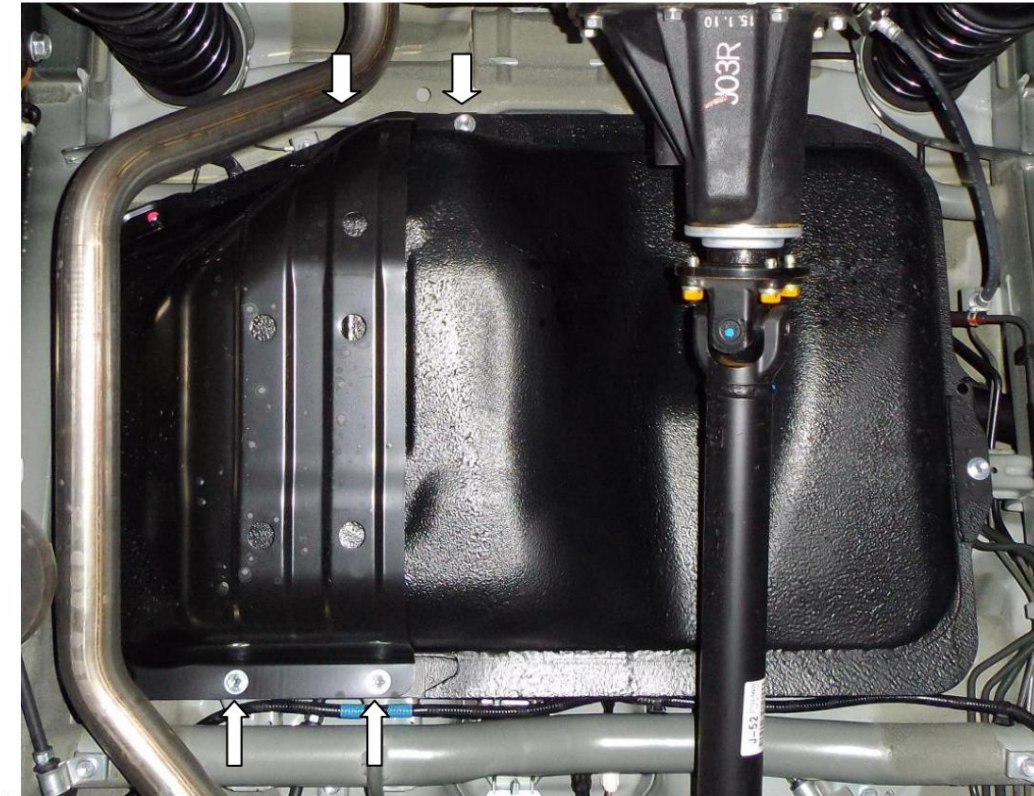

č. Č. 1	Meno	Označenie	Množstvo	Poznámky Ja
	Panel 2	1.0579.00.6.003.664	1	
	Konzola 3 Skrutka 4	1.0579.00.6.005.649	1	
	Podložka 5	M8x25	2	
	Grover	A8	2	
		8	2	

Inštalácia ochrany

1. Odskrutkujte 2 štandardné montážne skrutky nádrže a nainštalujte konzolu 2, obr. 1, 2.
2. Odskrutkujte 2 štandardné montážne skrutky nádrže a nainštalujte panel 1 na konzolu 2 a na štandardné miesta.
3. Uťahnite všetky upevňovacie body.