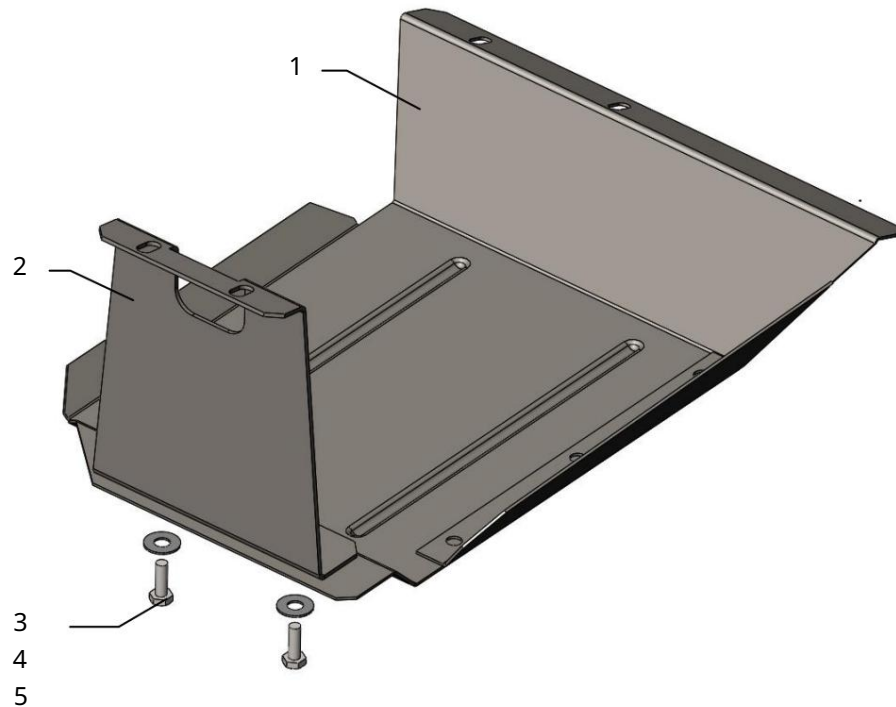

č. Č. 1	Meno	Označenie	Množstvo	Poznámky Ja
	Panel 2	1.0579.00.6.003.664	1	
	Konzola 3 Skrutka 4	1.0579.00.6.005.649	1	
	Podložka 5	M8x25	2	
	Grover	A8	2	
		8	2	

Inštalácia ochrany

1. Odskrutkujte 2 štandardné montážne skrutky nádrže a nainštalujte konzolu 2, obr. 1, 2.
2. Odskrutkujte 2 štandardné montážne skrutky nádrže a nainštalujte panel 1 na konzolu 2 a na štandardné miesta.
3. Uťahnite všetky upevňovacie body.