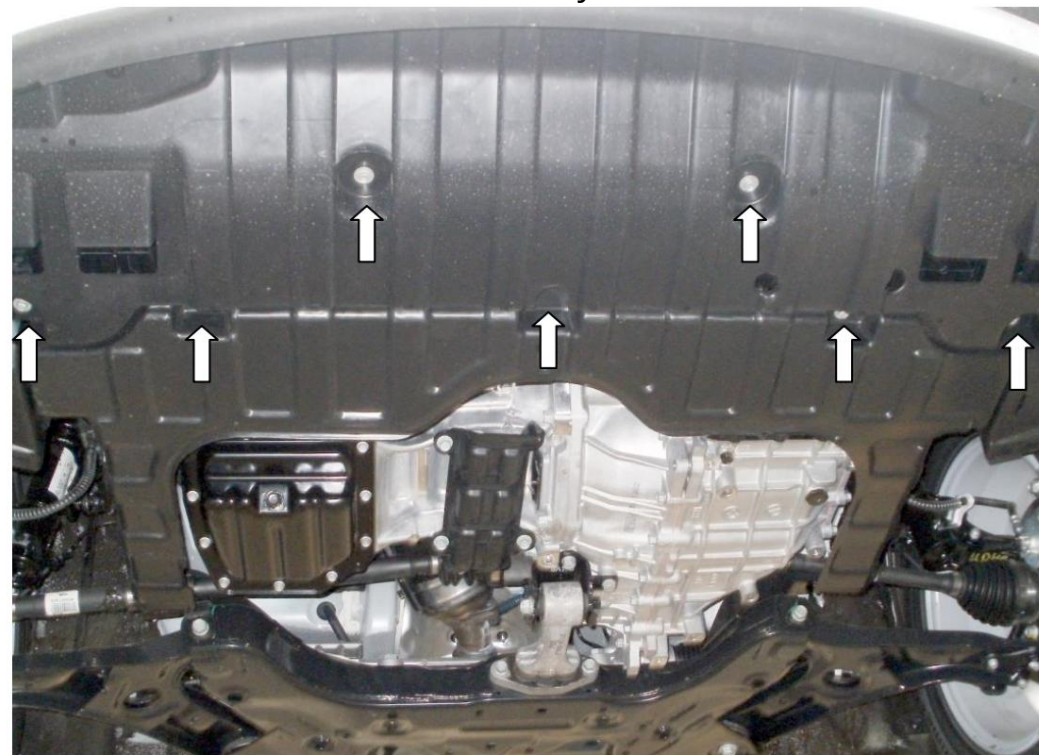

Ochrana chladiča 1.0597.00

Použitelnosť: Kia Ceed, 2012 -

Úplnosť:

Č. <small>neusvedené</small>	Meno	Označenie	Množstvo	Poznámky
1	Panel 2	1.0597.00.8.003.1230	1	
	Skruška 3	M6x25	7	
	Skruška 4	M8x25	2	
	Podložka 5	A6	7	
	Podložka 6 Tyč	A8	9	
		STP.8.006.022	2	

Inštalácia ochrany

POZOR!!! Po inštalácii ochrany nedovoľte, aby sa ochranné prvky dostali do kontaktu s pohyblivými časťami komponentov a zostáv vozidla.

1. Odstráňte štandardný predný plastový ochranný kryt.
2. Panel 1 pripevnite k štandardným maticiam pomocného rámu. chladič s 2 skrutkami a spredu k nárazníku auta so skrutkami 3 cez lišty 6.
3. Utiahnite všetky upevňovacie body.