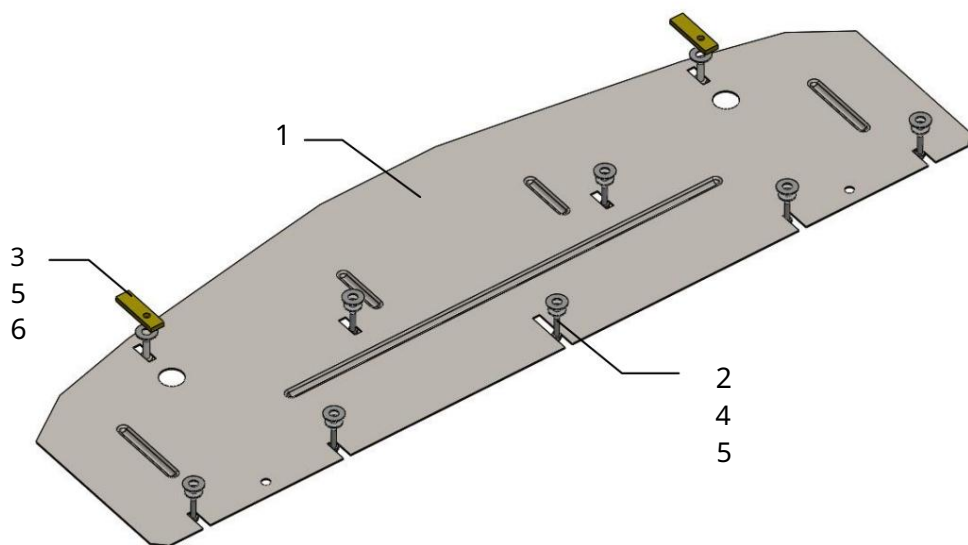

Ochrana chladiča 1.0597.00

Použitelnosť: Kia Ceed, 2012 -

Úplnosť:

Č. <small>neusvedené</small>	Meno	Označenie	Množstvo	Poznámky
1	Panel 2	1.0597.00.8.003.1230	1	
	Skruška 3	M6x25	7	
	Skruška 4	M8x25	2	
	Podložka 5	A6	7	
	Podložka 6 Tyč	A8	9	
		STP.8.006.022	2	

Inštalácia ochrany

POZOR!!! Po inštalácii ochrany nedovoľte, aby sa ochranné prvky dostali do kontaktu s pohyblivými časťami komponentov a zostáv vozidla.

1. Odstráňte štandardný predný plastový ochranný kryt.
2. Panel 1 pripevnite k štandardným maticiam pomocného rámu. chladič s 2 skrutkami a spredu k nárazníku auta so skrutkami 3 cez lišty 6.
3. Utiahnite všetky upevňovacie body.