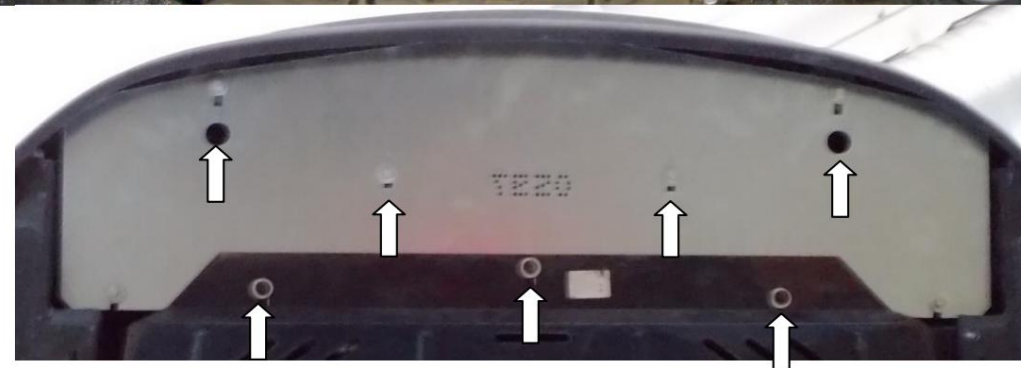

Ochrana chladiča 1.0597.00

Použitelnosť: Kia Ceed, 2012 -

Úplnosť:

Č. <small>neusvedené</small>	Meno	Označenie	Množstvo	Poznámky
1	Panel 2	1.0597.00.8.003.1230	1	
	Skruška 3	M6x25	7	
	Skruška 4	M8x25	2	
	Podložka 5	A6	7	
	Podložka 6 Tyč	A8	9	
		STP.8.006.022	2	

Inštalácia ochrany

POZOR!!! Po inštalácii ochrany nedovoľte, aby sa ochranné prvky dostali do kontaktu s pohyblivými časťami komponentov a zostáv vozidla.

1. Odstráňte štandardný predný plastový ochranný kryt.
2. Panel 1 pripevnite k štandardným maticiam pomocného rámu. chladič s 2 skrutkami a spredu k nárazníku auta so skrutkami 3 cez lišty 6.
3. Utiahnite všetky upevňovacie body.