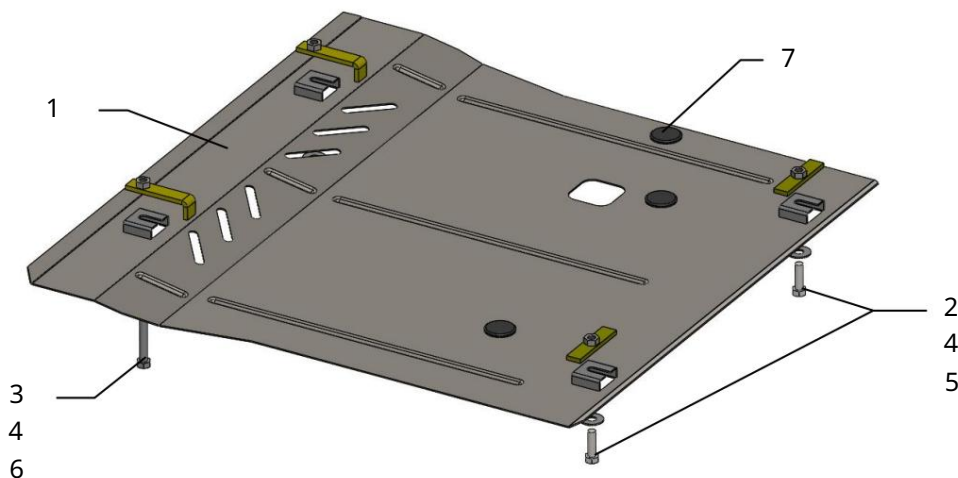

Kryt prevodovky 1.0609.00
Opel Corsa

2015

Ochrana 1,0609,00

Použitelnosť: Opel Corsa 5. generácie, rok výroby 2015

Úplnosť:

Č.	Meno	Označenie	Množstvo	Poznámka
1	Panel 2	1.0609.00.6.003.682	1	
	Skrutka 3	M10x35	2	
	Skrutka 4	M10x75	2	
	Podložka 5 Tyč	A10	4	
	6 Tyč 7 Tlmič	STP.6.006.016SB	2	
	nárazov 30	STP.6.006.018SB	2	
	Schema montáže ochrany		3	

kľukovej skrine a prevodovky.

Inštalácia ochrany

Obr. 1

1. Nainštalujte pásy 6 cez priechodné otvory nosníka pod chladičom a utiahnite skrutky 3, obr. 1.
 2. Nainštalujte pásy 5 cez otvory v nosníku motora a utiahnite skrutky 2.
 3. Vložte panel 1 do drážok pre nainštalované skrutky.
 4. Utiahnite všetky upevňovacie body.
- Ochrana sa vzťahuje na motor, prevodovku a chladič.