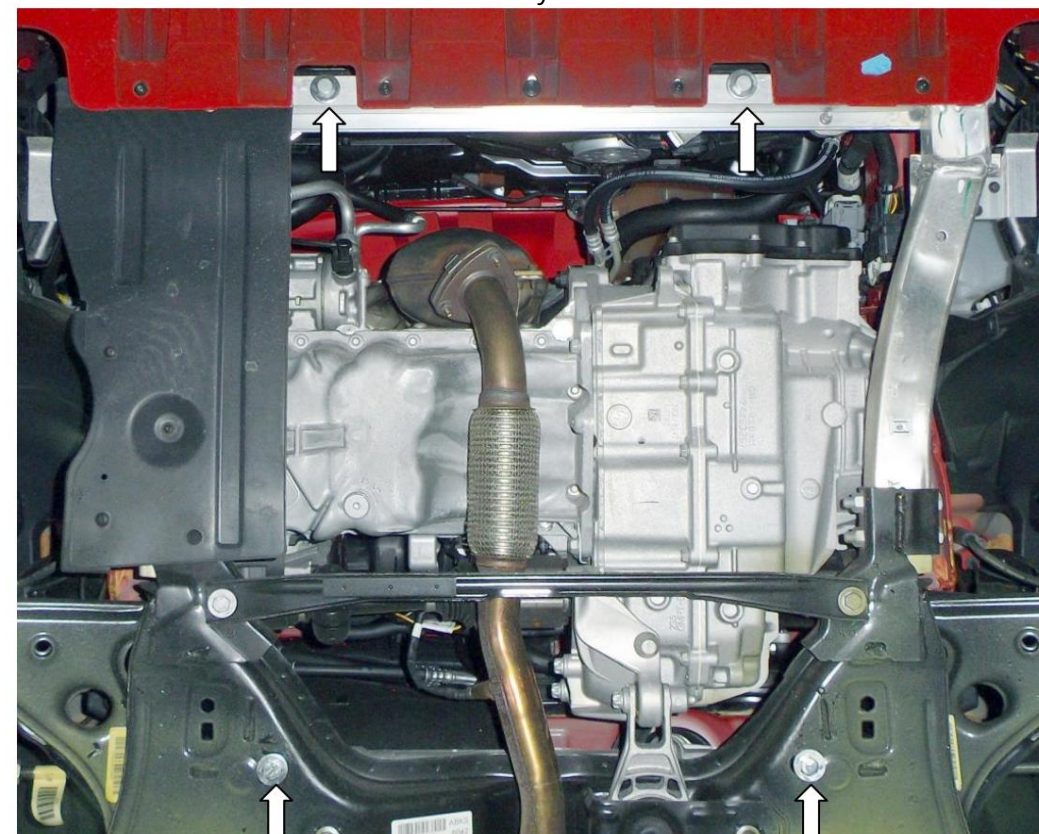

Kryt prevodovky 1.0609.00
Opel Corsa

2015

Ochrana 1,0609,00

Použitelnosť: Opel Corsa 5. generácie, rok výroby 2015

Úplnosť:

Č.	Meno	Označenie	Množstvo	Poznámka
1	Panel 2	1.0609.00.6.003.682	1	
	Skrutka 3	M10x35	2	
	Skrutka 4	M10x75	2	
	Podložka 5 Tyč	A10	4	
	6 Tyč 7 Tlmič	STP.6.006.016SB	2	
	nárazov 30	STP.6.006.018SB	2	
	Schema montáže ochrany		3	

kľukovej skrine a prevodovky.

Inštalácia ochrany

Obr. 1

1. Nainštalujte pásy 6 cez priechodné otvory nosníka pod chladičom a utiahnite skrutky 3, obr. 1.
 2. Nainštalujte pásy 5 cez otvory v nosníku motora a utiahnite skrutky 2.
 3. Vložte panel 1 do drážok pre nainštalované skrutky.
 4. Utiahnite všetky upevňovacie body.
- Ochrana sa vzťahuje na motor, prevodovku a chladič.