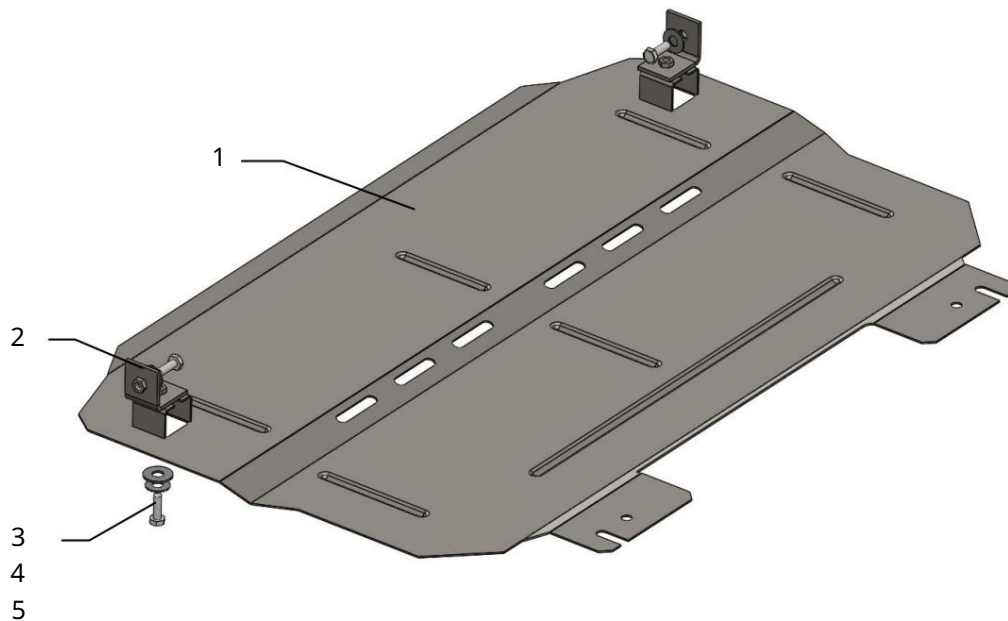

## Ochrana 1,0618,00

Použitelnosť: Citroen Cactus, 1.2i, A, 2015-

Úplnosť:

Nie.	Meno	Označenie	Množstvo	Poznámky
1	Panel 2	1.0618.00.6.003.691	1	
	Konzola 3	1.0618.00.6.005.297	2	
4	Podložka	M8x25	4	
5	Podložka	A8	4	
		A10	2	

## Inštalácia ochrany

1. Nainštalujte konzoly 2 do výstupkov rámu chladiča vľavo a vpravo pomocou skrutiek 3, obr. 1
2. Na nosníku prednej nápravy odskrutkujte dve skrutky, ktoré upevňujú priečnu rúru, umiestnite pod ne zadnú časť panelu 1 a pripievajte predný panel k držiakom 2.  
  
skrutky 3, obr. 1, 2.
3. Uťahnite všetky upevňovacie body.