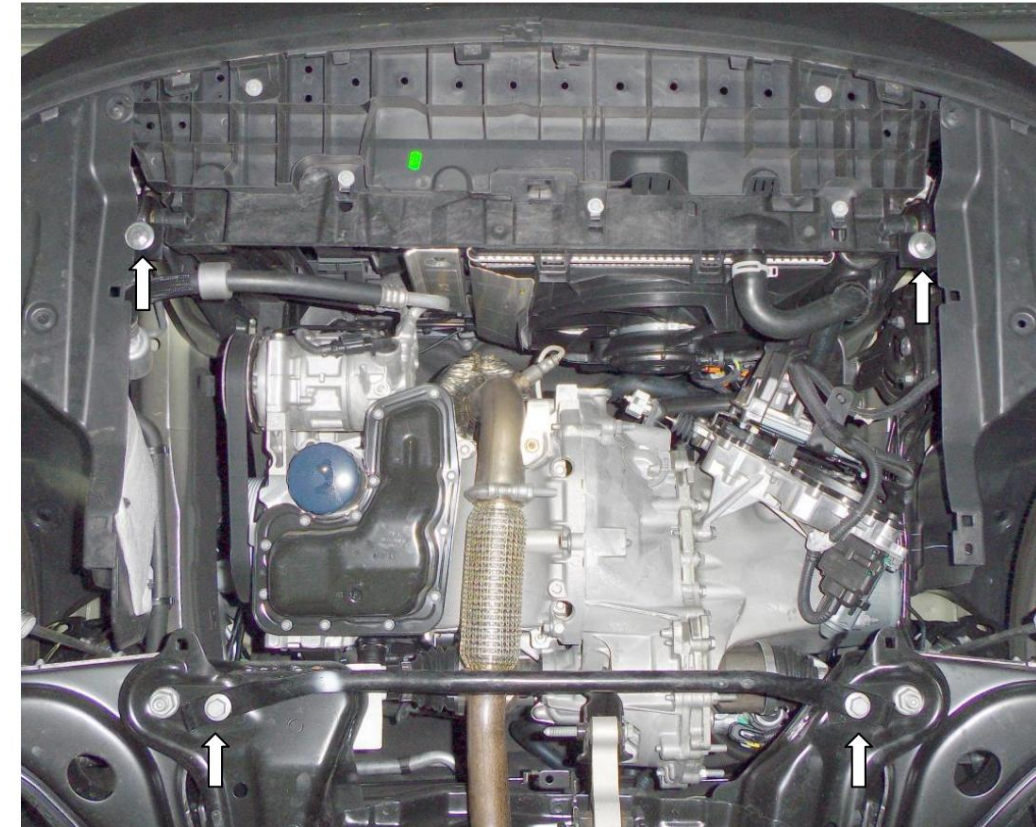

## Inštalácia ochrany

1. Nainštalujte konzoly 2 do výstupkov rámu chladiča vľavo a vpravo pomocou skrutiek 3, obr. 1
2. Na nosníku prednej nápravy odskrutkujte dve skrutky, ktoré upevňujú priečnu rúru, umiestnite pod ne zadnú časť panelu 1 a pripievajte predný panel k držiakom 2.  
  
skrutky 3, obr. 1, 2.
3. Uťahnite všetky upevňovacie body.