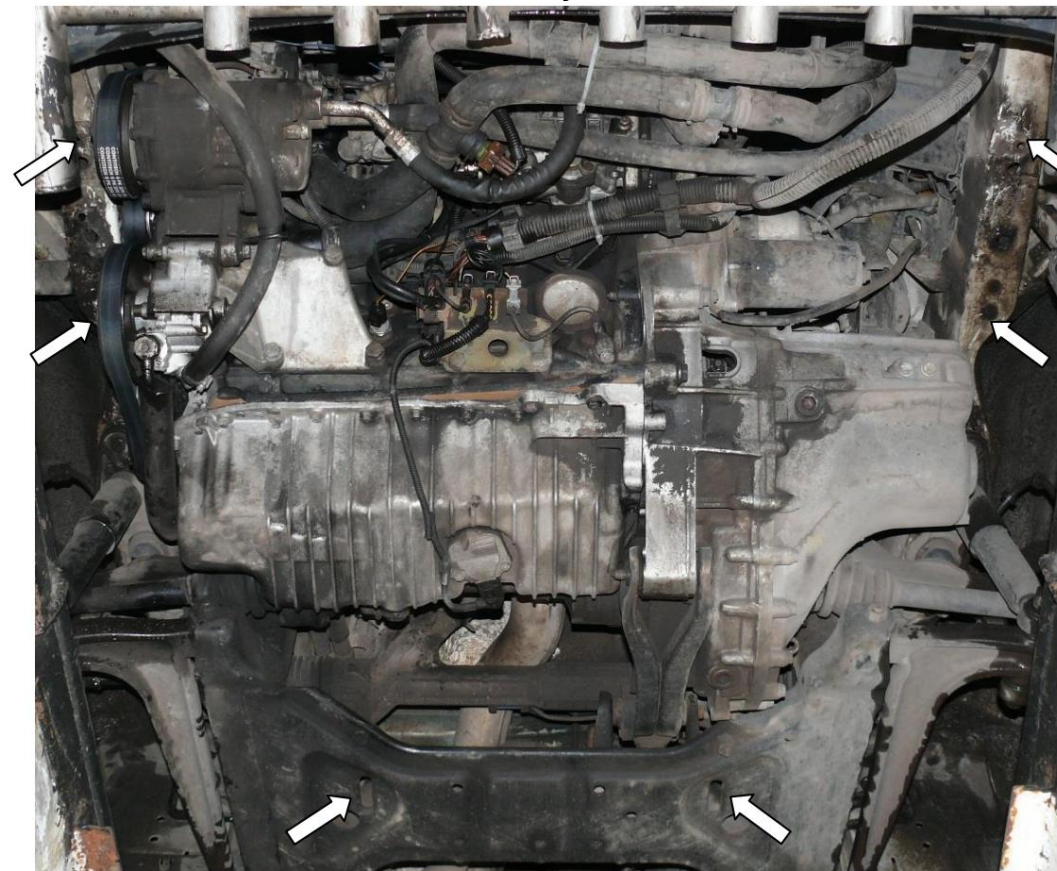

Ochrana kľukovej skrine, prevodovka

1,0624,00

VW Transporter T4

Ochrana 1,0624,00

Použitelnosť: VW Transporter T4 (Caravelle), V-1,8; 2,0; 2,5; 1,9D; 2,4D;
2,5D, okrem 4x4, 1990-2003

Úplnosť:

č.	Meno	Označenie	Množstvo	Poznámky
1	Paleta 2 Krídla	1.0624.00.6.003.696	1	
3	Skrutka 4	1.0624.00.8.001.308	2	
	Skrutka 5	M8x25	8	
	Podložka 6	M10x35	2	
	Podložka 7 Tyč	A8	8	
	8 Tlmič nárazov	A10	2	
30		STP.8.006.035	2	
			2	

Hmotnosť = 17 kg.

Inštalácia ochrany

Obr. 1

1. Namontujte blatníky 2 do štandardných matíc bočných nosníkov vozidla pomocou skrutiek 3.
2. Nainštalujte pásy 7 cez drážky v nosníku motora a utiahnite skrutky 4.
3. Vložte panel 1 do drážok pre skrutky 4 a zaistite ho k bokom krídel pomocou 2 skrutiek 3.
4. Utiahnite všetky upevňovacie body.