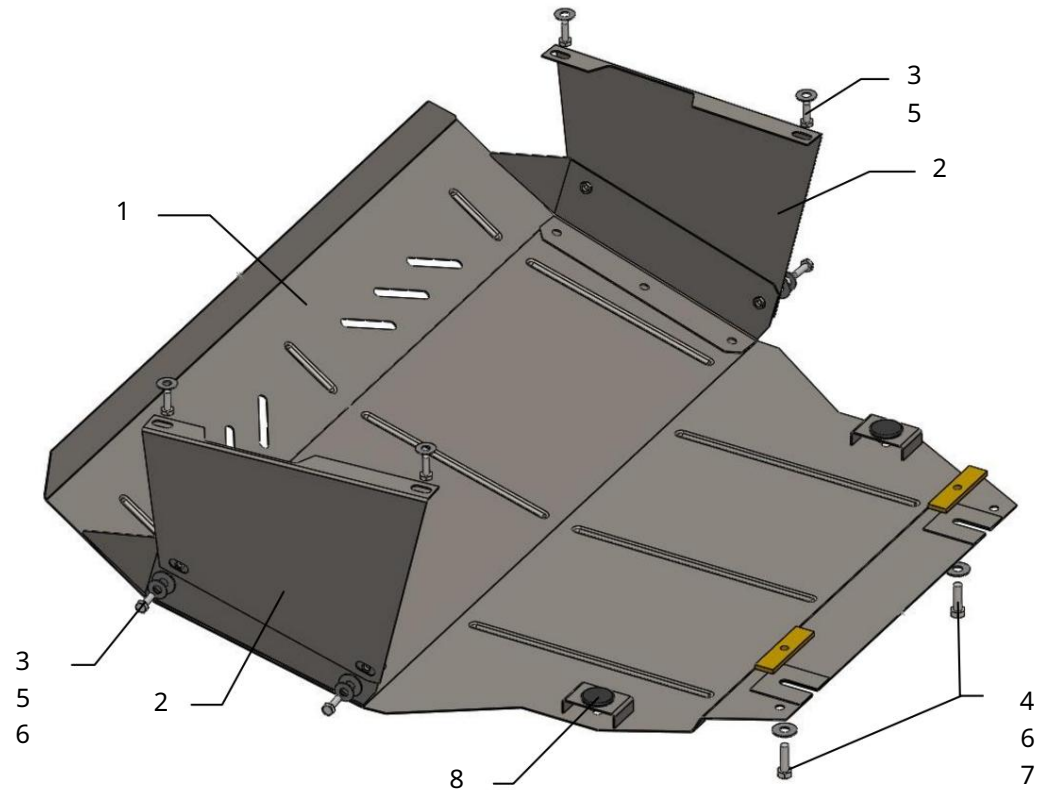

Ochrana kľukovej skrine, prevodovka

1,0624,00

VW Transporter T4

Ochrana 1,0624,00

Použitelnosť: VW Transporter T4 (Caravelle), V-1,8; 2,0; 2,5; 1,9D; 2,4D;
2,5D, okrem 4x4, 1990-2003

Úplnosť:

č.	Meno	Označenie	Množstvo	Poznámky
1	Paleta 2 Krídla	1.0624.00.6.003.696	1	
3	Skrutka 4	1.0624.00.8.001.308	2	
	Skrutka 5	M8x25	8	
	Podložka 6	M10x35	2	
	Podložka 7 Tyč	A8	8	
	8 Tlmič nárazov	A10	2	
30		STP.8.006.035	2	
			2	

Hmotnosť = 17 kg.

Inštalácia ochrany

Obr. 1

1. Namontujte blatníky 2 do štandardných matíc bočných nosníkov vozidla pomocou skrutiek 3.
2. Nainštalujte pásy 7 cez drážky v nosníku motora a utiahnite skrutky 4.
3. Vložte panel 1 do drážok pre skrutky 4 a zaistite ho k bokom krídel pomocou 2 skrutiek 3.
4. Utiahnite všetky upevňovacie body.