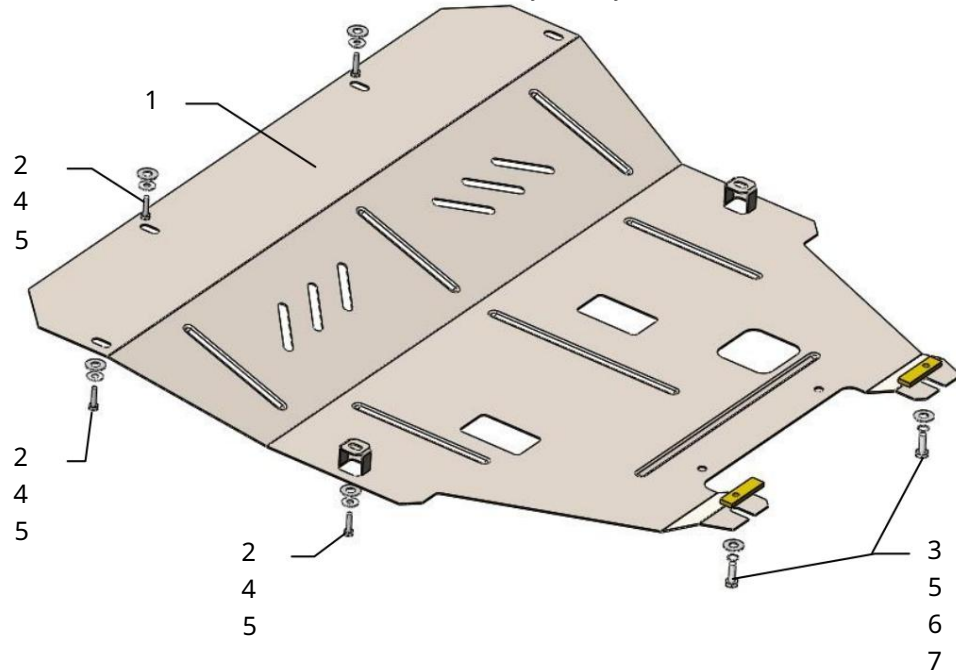

Ochrana kľukovej skrine, prevodovka

1,0691,00

Renault Laguna II

Ochrana 1,0691,00

Použitelnosť: Renault Laguna II 1.9DCI, 2.0i, 2001-2007

Úplnosť:

Č. neuvádzané	Meno	Označenie	Množstvo	Poznámka
1	Pleť 2	1.0691.00.6.003.787	1	
	Skrutka 3	6x25	6	
	Skrutka 4	8x25	2	
	Podložka 5	A6	6	
	Podložka 6	A8	8	
	Greber 7 Tyč	M8	2	
		STP.8.006.022	2	

Schéma montáže ochrany kľukovej skrine.

Hmotnosť = 11 kg.

POZOR!!! Po inštalácii ochrany nedovoľte, aby sa ochranné prvky dostali do kontaktu s pohyblivými časťami komponentov a zostáv vozidla.

Inštalácia ochrany

Obr. 1

1. Umiestnite pásy 7 cez zadné otvory v pomocnom ráme a utiahnite skrutky 3, obr. 1.
2. Vložte ochranu so zadnými drážkami cez skrutky 3 a upevnite ju v štandardných maticiach vpredu a po stranách pomocou skrutiek 2.
3. Uťahnite všetky upevňovacie body.