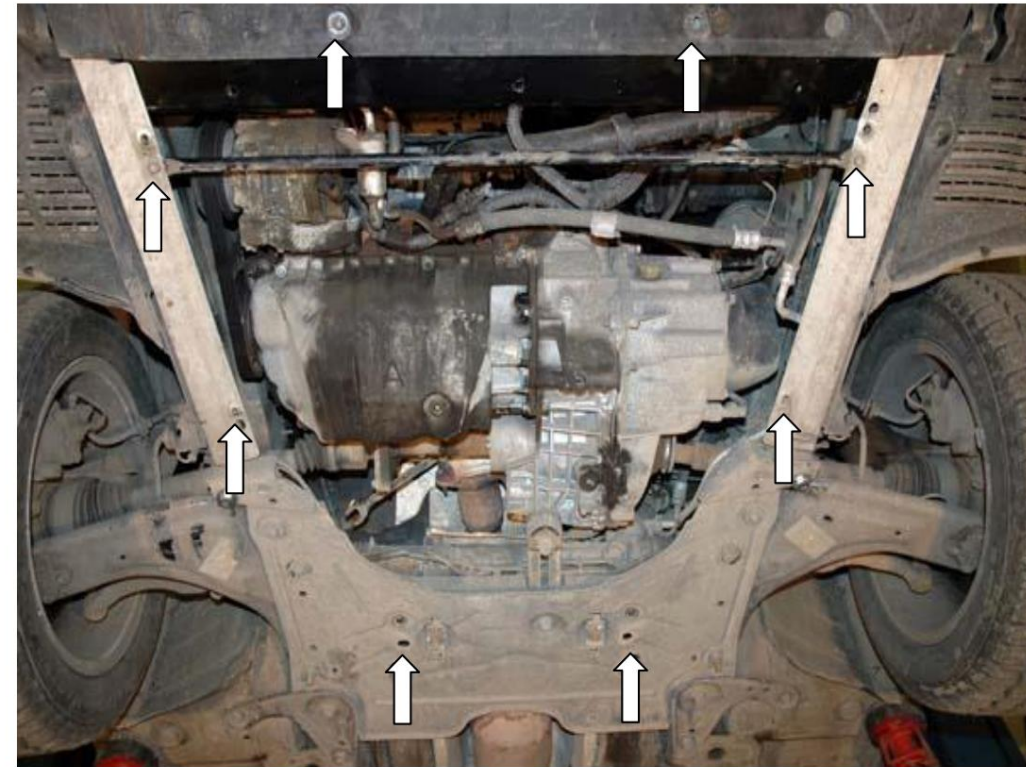

Schéma montáže ochrany kľukovej skrine.

Hmotnosť = 11 kg.

POZOR!!! Po inštalácii ochrany nedovoľte, aby sa ochranné prvky dostali do kontaktu s pohyblivými časťami komponentov a zostáv vozidla.

Inštalácia ochrany

Obr. 1

1. Umiestnite pásy 7 cez zadné otvory v pomocnom ráme a utiahnite skrutky 3, obr. 1.
2. Vložte ochranu so zadnými drážkami cez skrutky 3 a upevnite ju v štandardných maticiach vpredu a po stranách pomocou skrutiek 2.
3. Uťahnite všetky upevňovacie body.