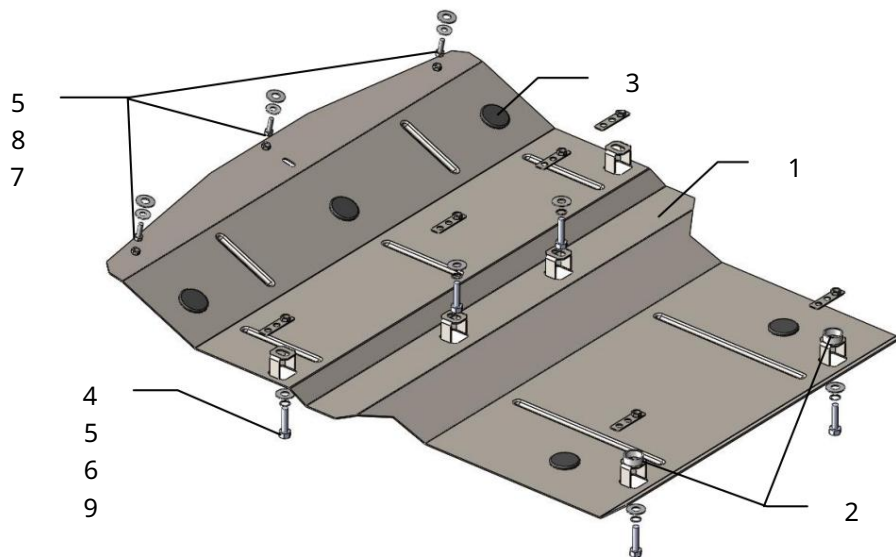

## Ochrana 1,0699,00

Použitelnosť: Mercedes-Benz E200 BlueEFFICIENCY  
Avantgarde (W212), 2.1 CDI, A, 2009 -

Úplnosť:

Č. neuvedené	Meno	Označenie	Množstvo	Poznámka
1	Panel	1.0699.00.6.003.799	1	
2		STP.8.010.002	2	F26 v=10 mm
	Zastávka 3 Tlmič nárazov 30		5	
4	Skrutka	M8x35	6	
5	Práčka	A8	9	
6	Grover	M8	6	
7	Skrutka	M6x20	3	
8	Práčka	A6	3	
9	Doska	STP.6.006.021 SB	6	Matica-svorka

Hmotnosť = 9,5 kg.

**POZOR!!!** Po inštalácii ochrany nedovoľte, aby sa ochranné prvky dostali do kontaktu s pohyblivými časťami komponentov a zostáv vozidla.