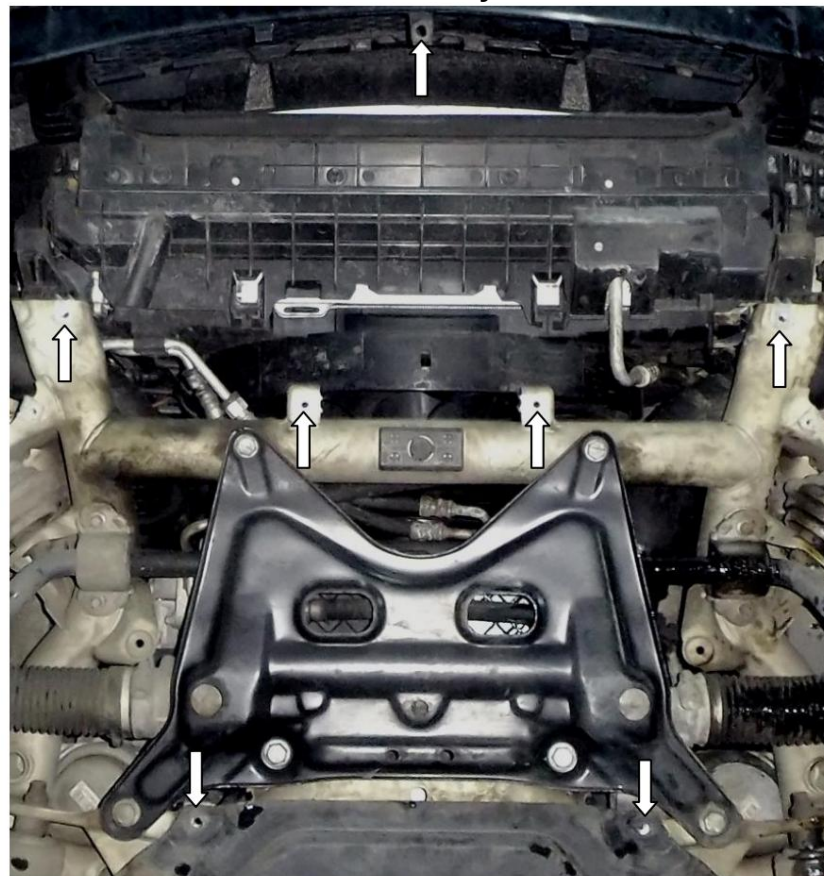

Inštalácia ochrany.

1. Odstráňte štandardný plastový ochranný kryt.
  2. Nainštalujte matice-konzoly 9 na miesta štandardných konzol.
  3. Nainštalujte štandardnú plastovú ochranu a zaistite ju na ňom je panel 1 so skrutkami 4.
  4. Okrem toho pripevnite nárazník auta k prednej časti ochrany 1 pomocou skrutiek 7.
  5. Utiahnite všetky upevňovacie body.
2. Ochrana pokrýva motor a chladič.