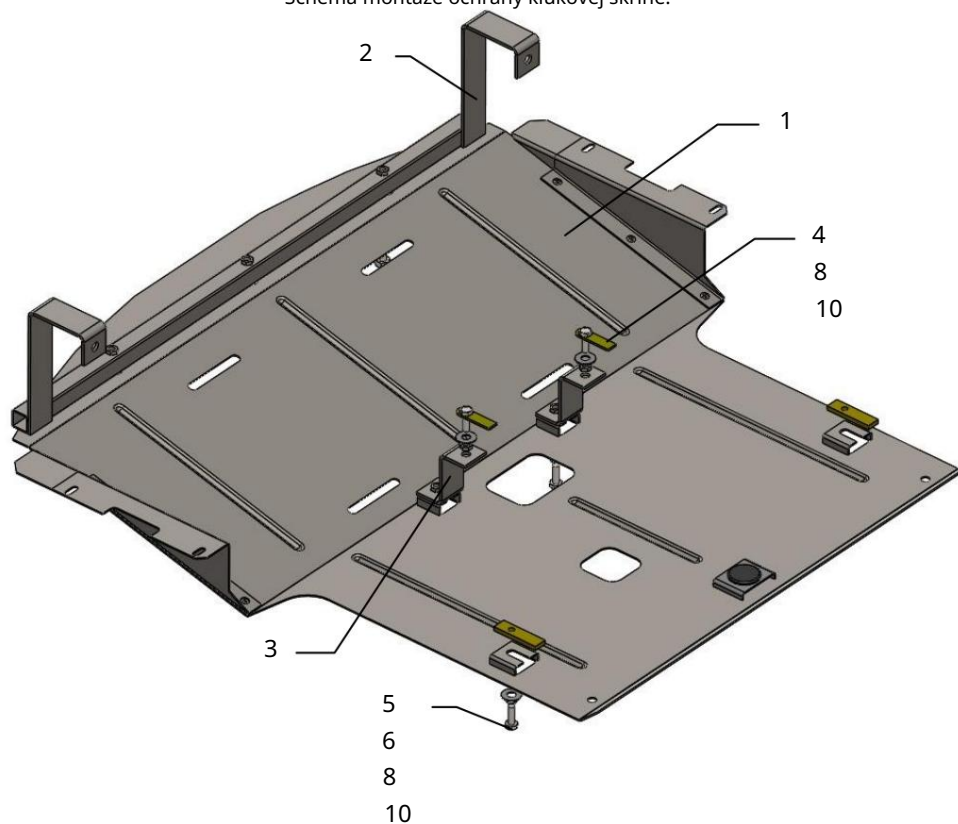

Obr. 2

Hmotnosť = 15 kg.

Ochrana chladiča a motora.

1.0702.00

BMW E60 / E61 530xi 4x4

Ochrana 1,0702,00

Použitelnosť: BMW E60/61 530xi 3.0i, A, 4x4 2003-2010

Úplnosť:

Nie.	Meno	Označenie	Množstvo	Poznámky
1	Panel 2 Nosník	1,0702,00,6,003,801	1	
3	Konzola 4	1,0090,00,6,004,125	1	
	Upevňovací prvok 5	1,0090,00,6,005,322	2	
	Tyč 6 Skrutka 7	521,6,013,002	2	
	Skrutka 8	STP.8.006,022	2	
	Podložka 9	M8x25	4	
	Podložka 10	M10x45	3	
	Grover 11	A8	9	
	Grover 12	A10	5	
	Matica 13 Tlmič	M8	4	
	nárazník 30	M10	3	
		M8	2	
			1	

Schéma montáže ochrany kľukovej skrine.

Inštalácia ochrany

Obr. 1

1. Odstráňte štandardnú manžetu (obr. 1).
2. Odskrutkujte matice upevnenia televízora a nainštalujte nosník 2 na Upevňovacie skrutky televízora (obr. 1) upevnite štandardnými maticami.
3. Vložte upevňovacie prvky 4 do otvorov v pomocnom ráme a nainštalujte konzoly 3 s maticami 12, obr. 1.
4. Vložte lišty 5 do bočných otvorov pomocného rámu motora a zaskrutkujte skrutky 6.
5. Vložte ochranu do drážok pre skrutky 6, pripevnite ju k nosníku vpredu 2 skrutkami 7 a v strede k konzolám 3 skrutkami 6.
6. Pre lepšiu inštaláciu sa odporúča nainštalovať štandardné skrutky do topánok.
7. Utiahnite všetky upevňovacie body (obr. 2).