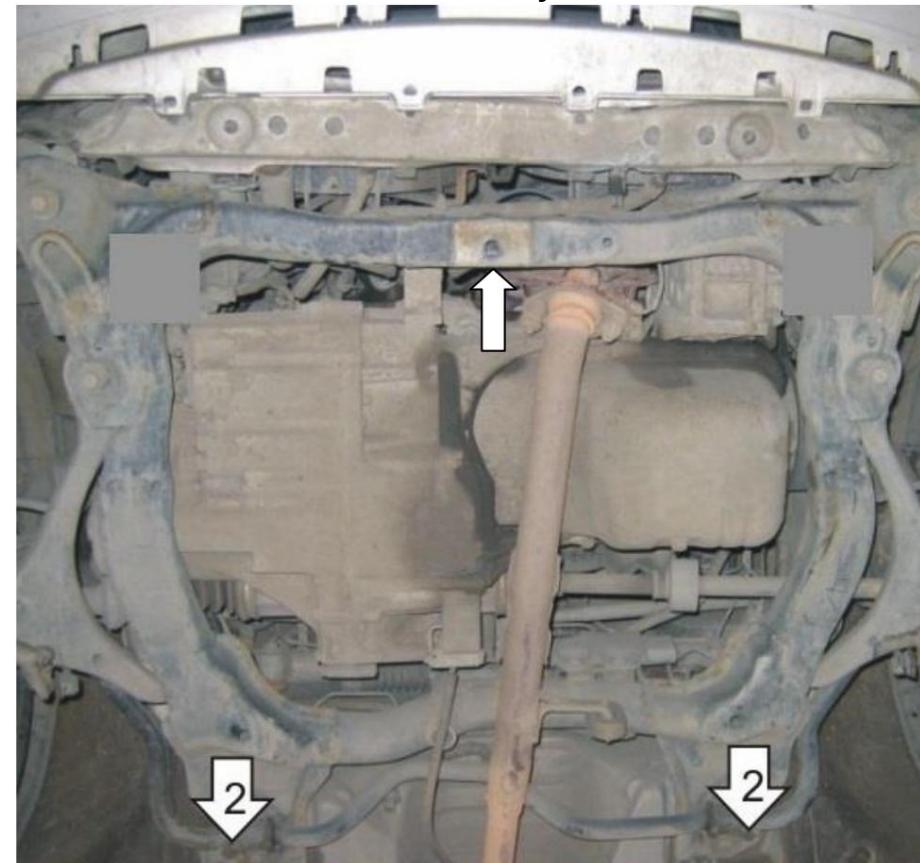

Ochrana kľukovej skrine, chladiča, manuálnej prevodovky

1,0708,00

Honda Civic 7. generácie

VIN: SHHEU88702U043031

Ochrana 1,0708,00

Použitelnosť: Honda Civic 7, 1.7i, M, 2001–2006

Úplnosť:

č. neuvedené	Meno	Označenie	Množstvo	Poznámka
1	Panel	1.0708.00.6.003.808	1	
2	Tlmič nárazov		6	
3	Skrutka	M10x100	1	
4	Práčka	A10	3	
5	Grover	M10	1	
6	Doska	STP.6.006.017SB	1	
7	Skrutka	M8x80	2	
8	Grover	M8	2	
9	Doska	STP.6.006.022	2	
10	Práčka	A8	2	

Hmotnosť = 12,7 kg.

POZOR!!! Po inštalácii ochrany nedovoľte, aby sa ochranné prvky dostali do kontaktu s pohyblivými časťami komponentov a zostáv vozidla.

Inštalácia ochrany.

1. Pripevnite skrutku 3 k priechodnému otvoru v pomocnom ráme motora pomocou tyče 6.
 2. Vložte ochranu do drážky pod nainštalovanou skrutkou a zaistite ju vzadu pomocou skrutiek 7 a pásikov 9.
 3. Uťahnite všetky upevňovacie body.
- Ochrana sa vzťahuje na motor, chladič a manuálnu prevodovku.