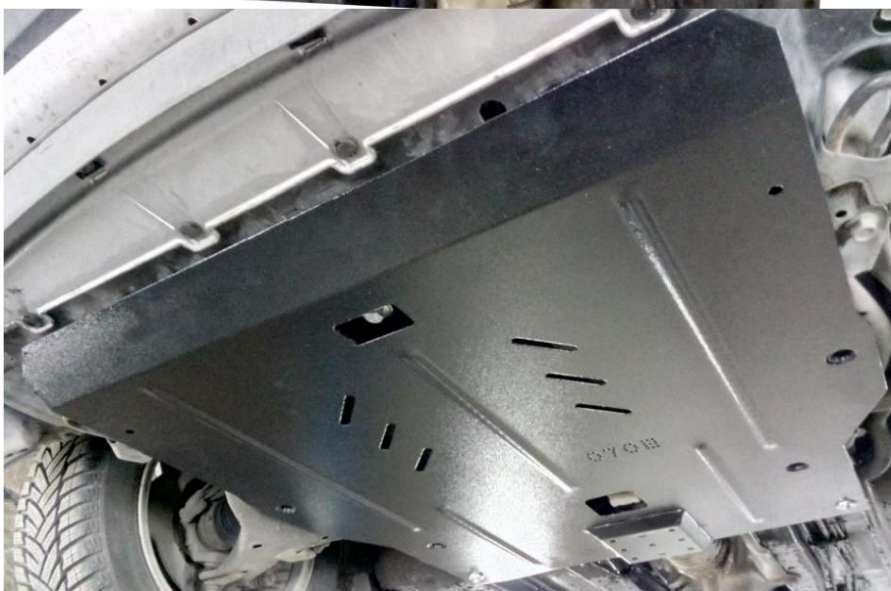

Ochrana kľukovej skrine, chladiča, manuálnej prevodovky

1,0708,00

Honda Civic 7. generácie

VIN: SHHEU88702U043031

Ochrana 1,0708,00

Použitelnosť: Honda Civic 7, 1.7i, M, 2001–2006

Úplnosť:

č. neuvedené	Meno	Označenie	Množstvo	Poznámka
1	Panel	1.0708.00.6.003.808	1	
2	Tlmič nárazov		6	
3	Skrutka	M10x100	1	
4	Práčka	A10	3	
5	Grover	M10	1	
6	Doska	STP.6.006.017SB	1	
7	Skrutka	M8x80	2	
8	Grover	M8	2	
9	Doska	STP.6.006.022	2	
10	Práčka	A8	2	

Hmotnosť = 12,7 kg.

POZOR!!! Po inštalácii ochrany nedovoľte, aby sa ochranné prvky dostali do kontaktu s pohyblivými časťami komponentov a zostáv vozidla.

Inštalácia ochrany.

1. Pripevnite skrutku 3 k priechodnému otvoru v pomocnom ráme motora pomocou tyče 6.
 2. Vložte ochranu do drážky pod nainštalovanou skrutkou a zaistite ju vzadu pomocou skrutiek 7 a pásikov 9.
 3. Uťahnite všetky upevňovacie body.
- Ochrana sa vzťahuje na motor, chladič a manuálnu prevodovku.