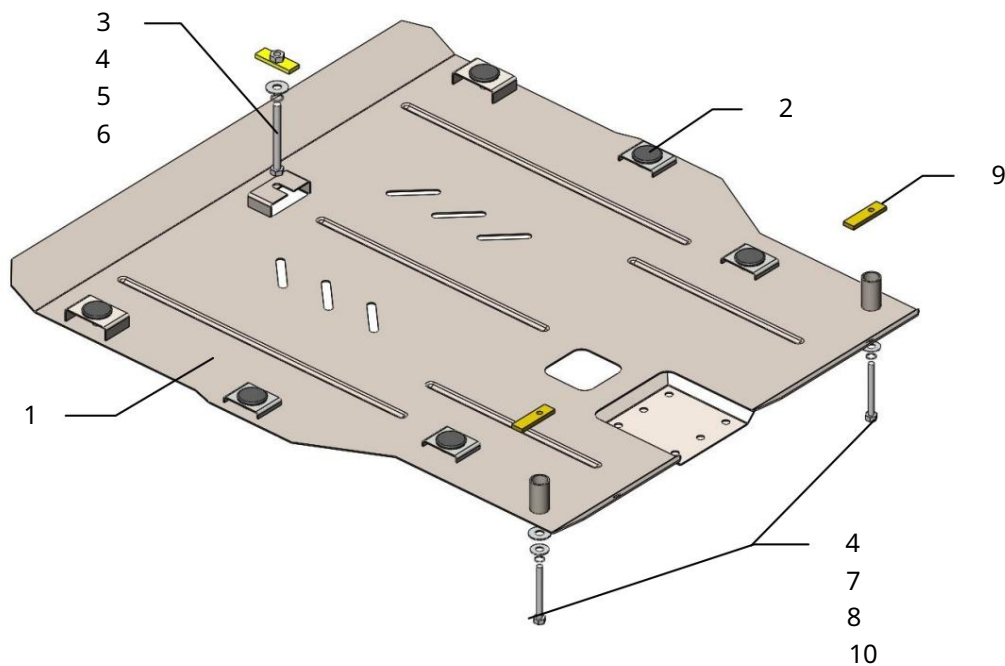

Ochrana kľukovej skrine, chladiča, manuálnej prevodovky

1,0708,00

Honda Civic 7. generácie

VIN: SHHEU88702U043031

Ochrana 1,0708,00

Použitelnosť: Honda Civic 7, 1.7i, M, 2001–2006

Úplnosť:

č. neuvedené	Meno	Označenie	Množstvo	Poznámka
1	Panel	1.0708.00.6.003.808	1	
2	Tlmič nárazov		6	
3	Skrutka	M10x100	1	
4	Práčka	A10	3	
5	Grover	M10	1	
6	Doska	STP.6.006.017SB	1	
7	Skrutka	M8x80	2	
8	Grover	M8	2	
9	Doska	STP.6.006.022	2	
10	Práčka	A8	2	

Hmotnosť = 12,7 kg.

POZOR!!! Po inštalácii ochrany nedovoľte, aby sa ochranné prvky dostali do kontaktu s pohyblivými časťami komponentov a zostáv vozidla.

Inštalácia ochrany.

1. Pripevnite skrutku 3 k priechodnému otvoru v pomocnom ráme motora pomocou tyče 6.
 2. Vložte ochranu do drážky pod nainštalovanou skrutkou a zaistite ju vzadu pomocou skrutiek 7 a pásikov 9.
 3. Uťahnite všetky upevňovacie body.
- Ochrana sa vzťahuje na motor, chladič a manuálnu prevodovku.