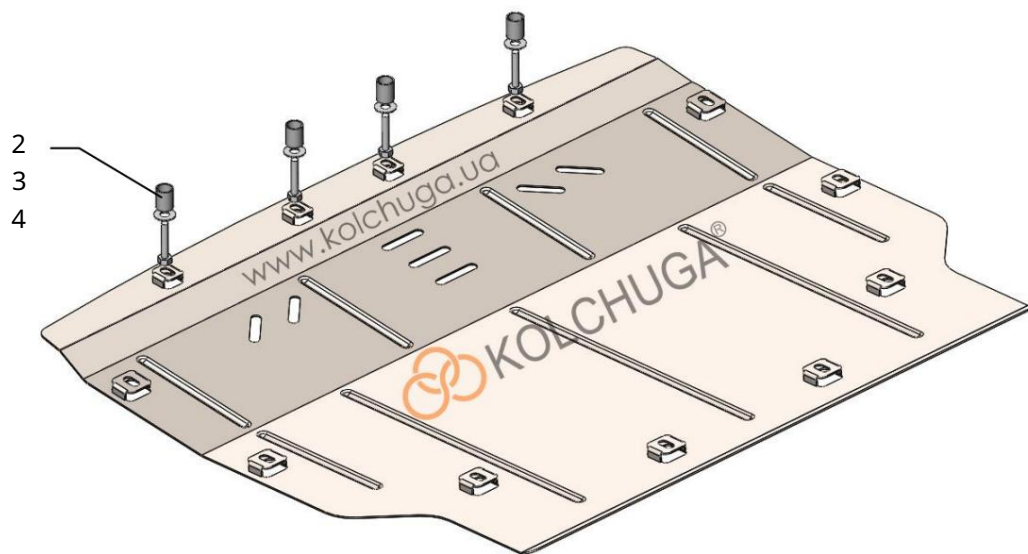

Сталевий захист двигуна  
 **KOLCHUGA**<sup>®</sup>  
[www.kolchuga.ua](http://www.kolchuga.ua)

Ochrana kľukovej skrine,  
prevodovka

1.0932.00 RANGE ROVER EVOQUE (L551)  
2018-  
2. generácia

## Ochrana 1,0932,00

Použitelnosť: RANGE ROVER EVOQUE 2.0Td4, 150 -  
180 koní, A, 2018-

Úplnosť:

Č. <small>neuviedené</small>	Meno	Označenie	Množstvo	Poznámky
1	Panel 2	1.0932.00.6.003.1100SB M8x45	1	
	Skrutka 3	A8	4	
	Podložka 4		4	
	Dobraz	STP.8.010.009	4	Ø20, v=25

Schéma montáže ochrany kľukovej skrine.

Hmotnosť = 11 kg.