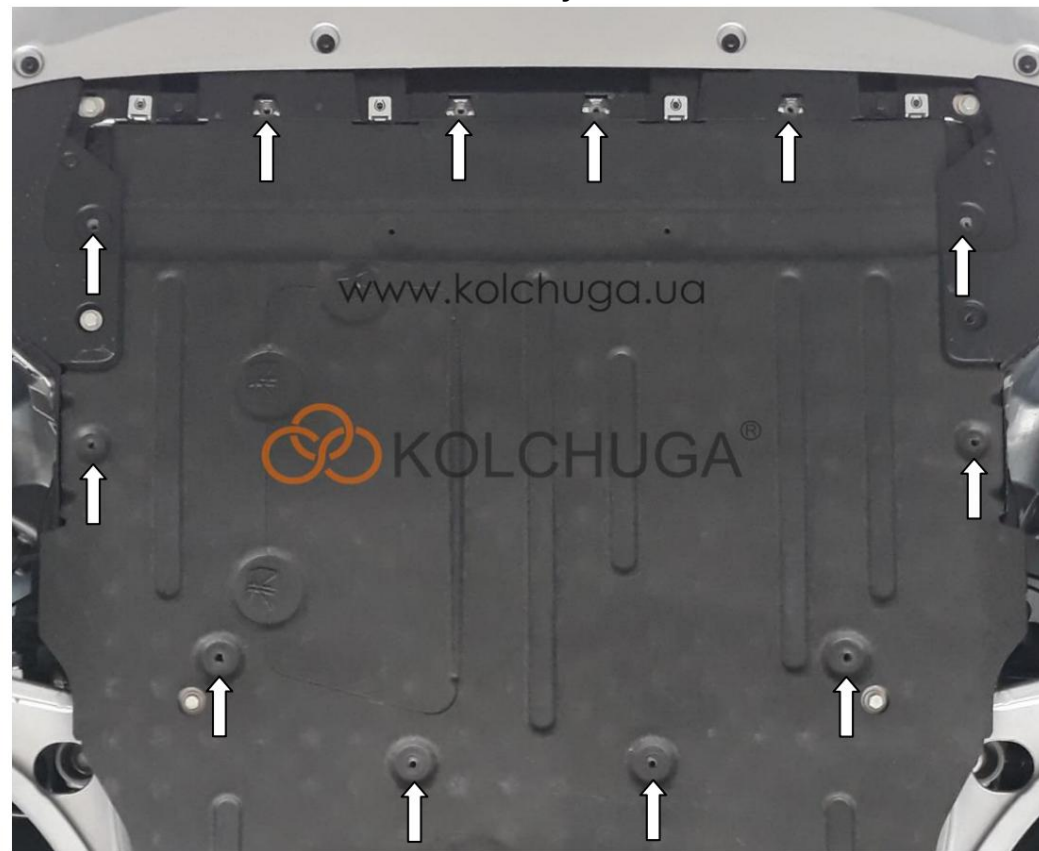

Inštalácia ochrany

Obr. 1

1. Odstráňte predný štandardný plast.
  2. Odstráňte štandardné skrutky, obr. 1.
  3. Nainštalujte panel 1 pomocou štandardných skrutiek do štandardných skrutiek miesta, obr. 2.
  4. Utiahnite všetky upevňovacie body.
2. Ochranný kryt zakrýva motor a prevodovku.

POZOR!!! Po inštalácii ochrany nedovoľte, aby sa ochranné prvky dostali do kontaktu s pohyblivými časťami komponentov a zostáv vozidla.