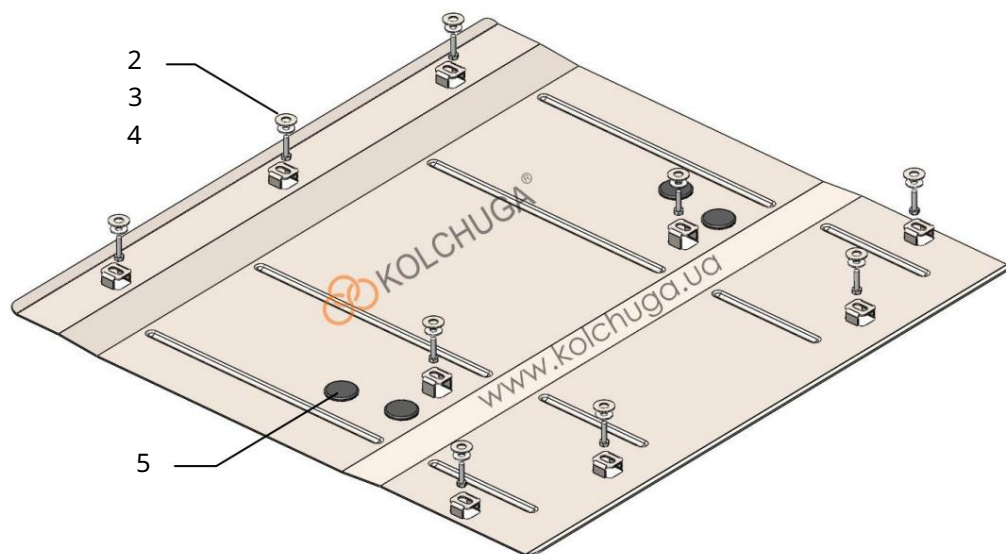

Obr. 2

Сталевий захист двигуна

Ochrana kľukovej skrine,
prevodovka

1.0 958.00 Jaguar I-Pace EV
400

2018 - Ochrana predného motora.

Ochrana 1,0958,00

Použitelnosť: Jaguar I-Pace EV 400, A, 2018-

Úplnosť:

Č. neuvedené	Meno	Označenie	Množstvo	Poznámky
1	Panel 2	1.0958.00.6.003.1131SB	1	
	Skrutka 3	M6x25	9	
	Podložka 4	A6	9	
	Podložka 5	A8	9	
	Tlmič nárazov 30		4	

Schéma montáže ochrany kľukovej skrine.

Hmotnosť = 11 kg.

Inštalácia ochrany

Obr. 1

1. Odstráňte štandardné skrutky, obr. 1.
 2. Nainštalujte panel 1 pomocou štandardných skrutiek alebo skrutiek 2 na štandardné miesta, obr. 2.
 3. Uťahnite všetky upevňovacie body.
- Ochranný kryt zakrýva motor a prevodovku.