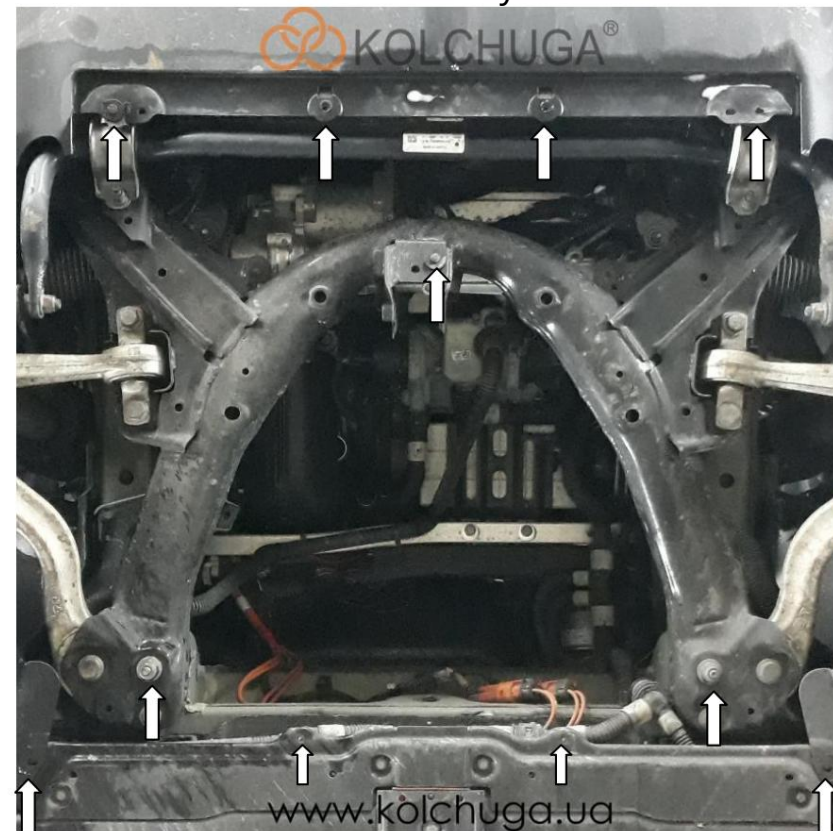

Obr. 2

Obr. 2

Obr. 3

1,0973
Tesla Model 3
2017-

Ochrana 1,0973

Použitelnosť: Tesla Model 3, 2017-

Úplnosť:

Č.	Meno	Označenie	Množstvo	Poznámky
1	Panel 2	1.0973.00.6.003.1152SB	1	
	Panel 3	1.0973.00.6.003.1153SB	1	
	Skrutka 4	M6x20	2	
	Skrutka 5	M6x25	12	
	Skrutka 6	M6x35	2	
	Podložka 7	A6	14	
	Podložka 8	A8	16	
	Tlmič nárazov30	-	4	

Hmotnosť = 15,6 kg.

Inštalácia ochrany

Obr. 1

1. Odstráňte predný štandardný kryt.
2. Nainštalujte panel 1 na štandardné miesta pomocou štandardných upevňovacích prvkov a skrutky 3, 4, obr. 1.
3. Nainštalujte panel 2 na štandardné miesta na vrchu zadného štandardného kufru pomocou skrutiek 4, 5, obr. 1.