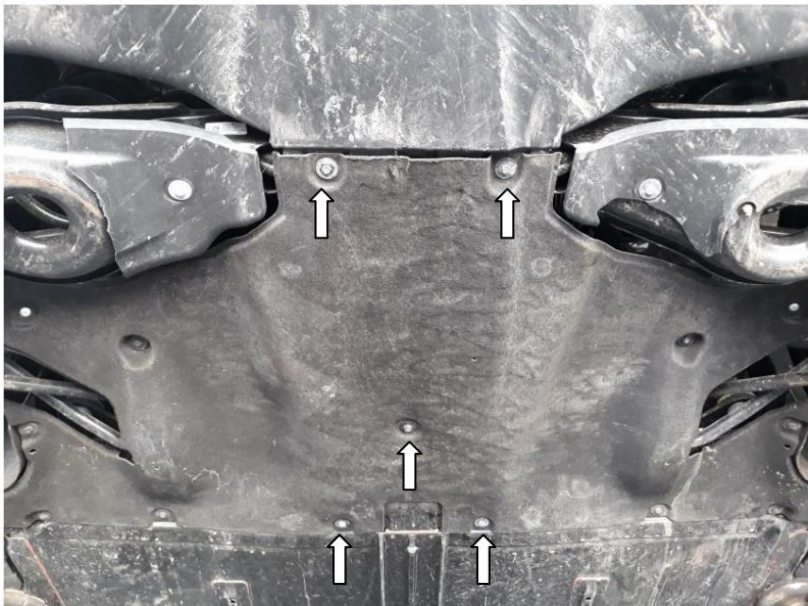

Obr. 2

Obr. 2

Obr. 3

1,0973
Tesla Model 3
2017-

Ochrana 1,0973

Použitelnosť: Tesla Model 3, 2017-

Úplnosť:

Č.	Meno	Označenie	Množstvo	Poznámky
1	Panel 2	1.0973.00.6.003.1152SB	1	
	Panel 3	1.0973.00.6.003.1153SB	1	
	Skrutka 4	M6x20	2	
	Skrutka 5	M6x25	12	
	Skrutka 6	M6x35	2	
	Podložka 7	A6	14	
	Podložka 8	A8	16	
	Tlmič nárazov30	-	4	

Hmotnosť = 15,6 kg.

Inštalácia ochrany

Obr. 1

1. Odstráňte predný štandardný kryt.
2. Nainštalujte panel 1 na štandardné miesta pomocou štandardných upevňovacích prvkov a skrutky 3, 4, obr. 1.
3. Nainštalujte panel 2 na štandardné miesta na vrchu zadného štandardného kufru pomocou skrutiek 4, 5, obr. 1.