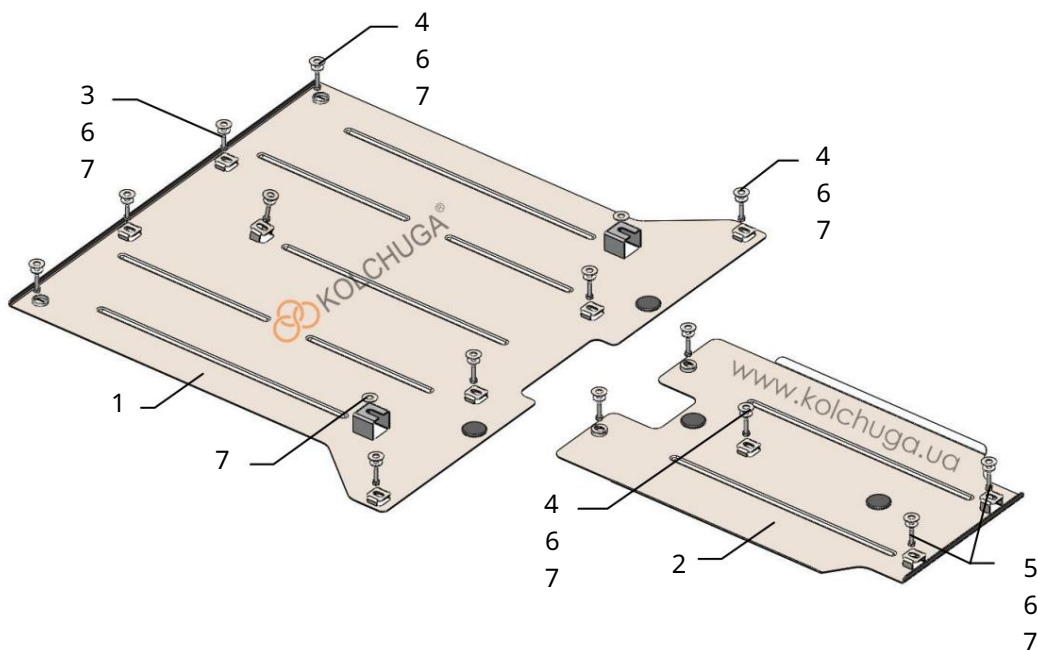

Obr. 2

Obr. 2

Obr. 3

1,0973
Tesla Model 3
2017-

Ochrana 1,0973

Použitelnosť: Tesla Model 3, 2017-

Úplnosť:

Č.	Meno	Označenie	Množstvo	Poznámky
1	Panel 2	1.0973.00.6.003.1152SB	1	
	Panel 3	1.0973.00.6.003.1153SB	1	
	Skrutka 4	M6x20	2	
	Skrutka 5	M6x25	12	
	Skrutka 6	M6x35	2	
	Podložka 7	A6	14	
	Podložka 8	A8	16	
	Tlmič nárazov30	-	4	

Hmotnosť = 15,6 kg.

Inštalácia ochrany

Obr. 1

1. Odstráňte predný štandardný kryt.
2. Nainštalujte panel 1 na štandardné miesta pomocou štandardných upevňovacích prvkov a skrutky 3, 4, obr. 1.
3. Nainštalujte panel 2 na štandardné miesta na vrchu zadného štandardného kufru pomocou skrutiek 4, 5, obr. 1.