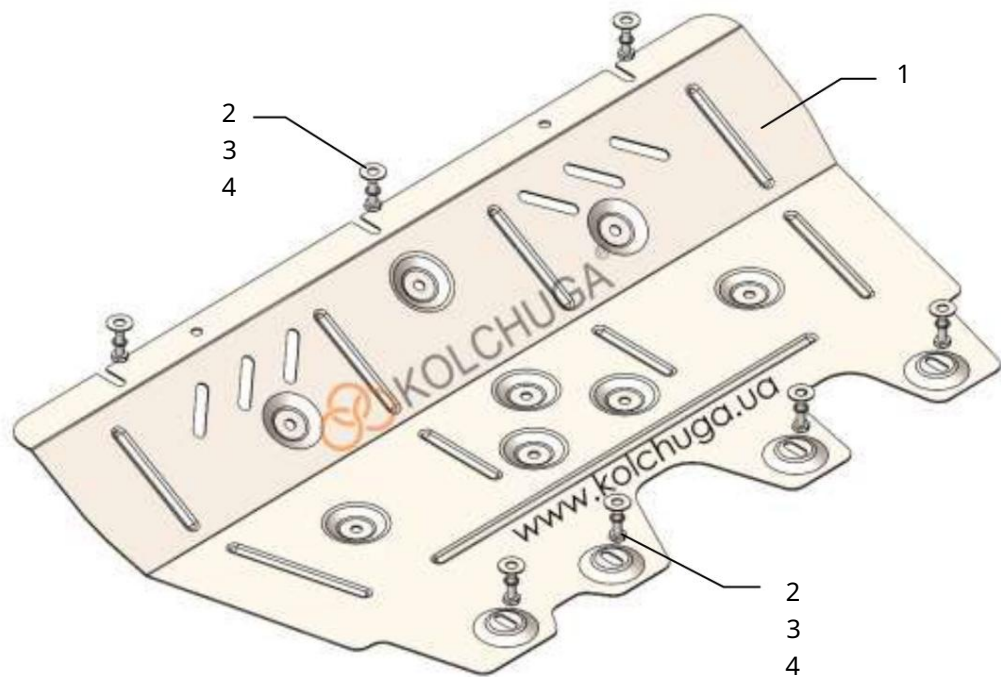

Obr. 2

Сталевий захист двигуна
KOLCHUGA[®]
www.kolchuga.ua

1.1103

Jeep Cherokee KL Travelhawk 3.2i, A,
2013 - 2019 Dorestyling!

Ochrana 1.1103

Použitelné: Jeep Cherokee KL Travelhavk 3.2i, A
2013 – 2019 štýl Dore

Úplnosť:

č. neuvedené	Meno	Označenie	Množstvo	Poznámky
1	panel	1.1103.00.8.003.1948	1	
2	skrutky	M8x25	7	
3	Podložka	A8	7	
4	Grover	M8	7	

Hmotnosť = 7,0 kg.

POZOR!!! Po inštalácii ochrany nedovoľte, aby sa ochranné prvky dostali do kontaktu s pohyblivými časťami komponentov a zostáv vozidla.

Nastavenie ochrany:

Obr. 1

1. Nainštalujte panel 1 na štandardné matice (poz. 1) pomocou skrutiek 2 podložky 3, 4, obr. 1.
2. Utiahnite všetky upevňovacie body.

Ochrana kľukovej skrine, prevodovka.

02.02.2022