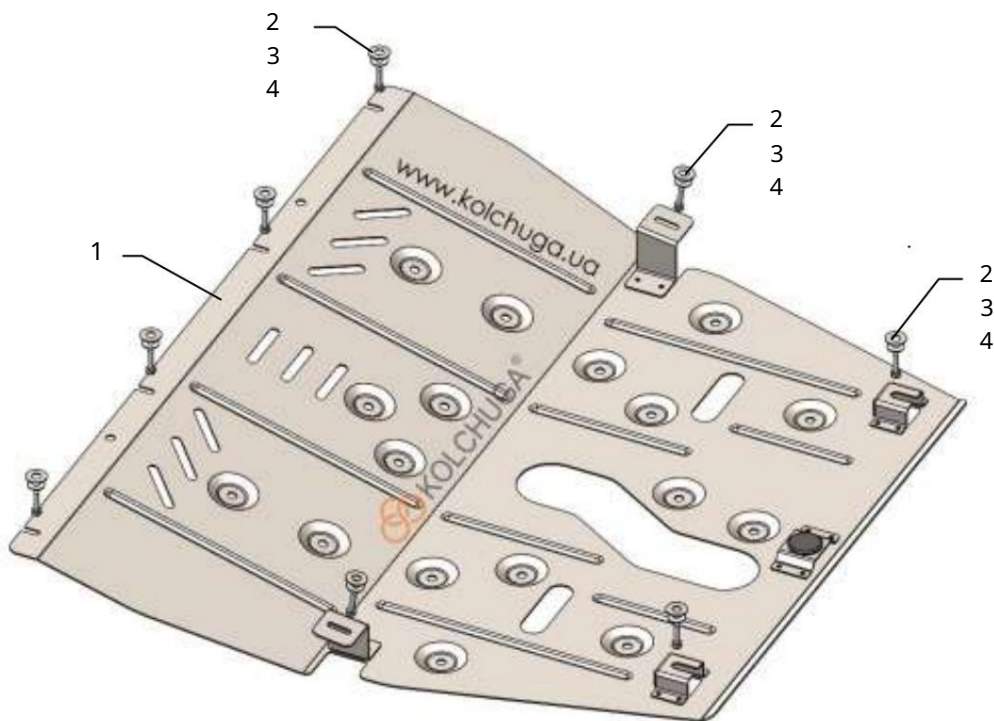

Obr. 2

Сталевий захист двигуна
KOLCHUGA[®]
www.kolchuga.ua

1. 1129

Jeep Cherokee KL 3.2i , 2013 -2019
pred

úpravou Okrem

Trailhawk k !!!

Ochrana 1.1129

Použitelnosť: Jeep Cherokee KL, 3.2i, A, 4x4 2013-2019
predštylizované, Limited, Latitude, Overland okrem Trailhawk.

Úplnosť:

č.	Meno	Určené	Množstvo	Poznámky
Panel č. 1		1.1129.00.6.003.1402SB	1	
2 skrutky		M6x25	8	
3 Podložka		A6	8	
4 Podložka 5		A8	8	
Tlmič nárazov 30		-	1	

Schéma montáže.

Hmotnosť = 11,4 kg.

Inštalácia ochrany

Obr.

1. Odstráňte štandardnú manžetu, obr. 1.
2. Nainštalujte panel 1 pomocou skrutiek 2 na štandardné miesta, poz. 1, 2, obr. 1, 2.
3. Utiahnite všetky upevňovacie body.

POZOR!!! Po inštalácii ochrany nedovoľte, aby sa ochranné prvky dostali do kontaktu s pohyblivými časťami komponentov a zostáv vozidla.