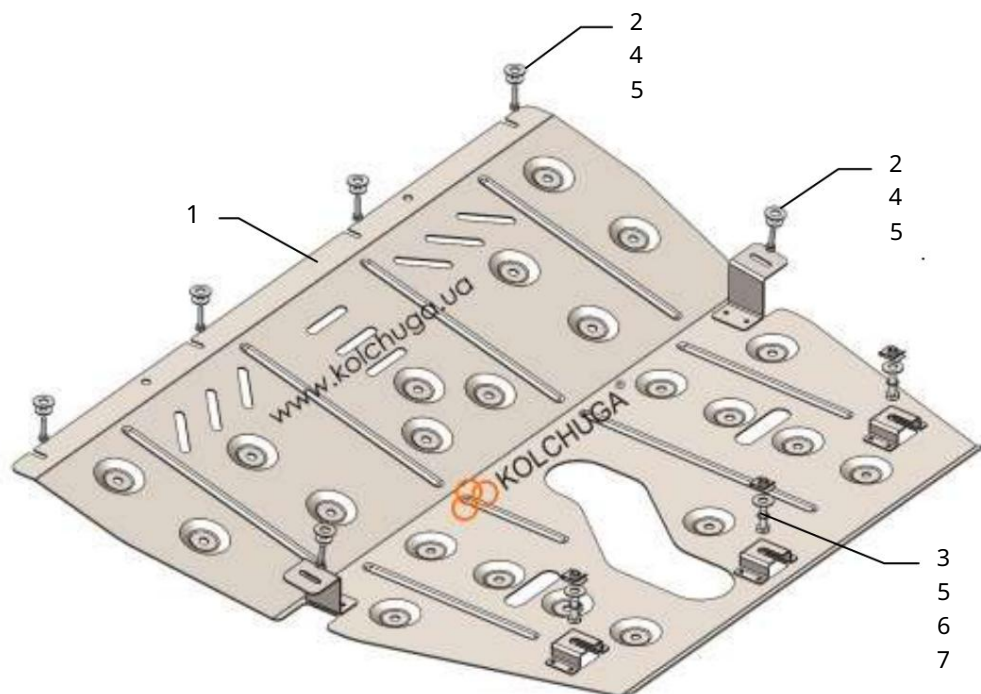

Obr. 2

Сталевий захист двигуна
 **KOLCHUGA**[®]
www.kolchuga.ua

1. 1140

Jeep Cherokee KL , 2019 -

restyling

Obmedzená

pozemná doprava

Ochrana 1.1140

Použitelnosť: Jeep Cherokee KL, 3.2i, A, 4x4, 2019-
Prepracované, Limited, Overland

Úplnosť:

Č.	Meno	Označenie	Množstvo	Poznámky
Položka 1	Paleta	1.1140.00.6.003.1422SB	1	
2	Skrutka	M6x25	6	
3	Skrutka	M8x25	3	
4	Podložka	A6	6	
5	Podložka	A8	9	
6	Klietková matica	M8	3	
7	Grover	M8	3	

Schéma montáže.

Inštalácia ochrany

Obr. 1

1. Odstráňte štandardnú manžetu, obr. 1.
2. Nasadte matice 6 na otvory poz. 2, obr. 1.
3. Nainštalujte panel 1 pomocou skrutiek 2, 3 na štandardné miesta, poz. 1 a miesta poz. 2, obr. 1, 2.
4. Uťahnite všetky upevňovacie body.