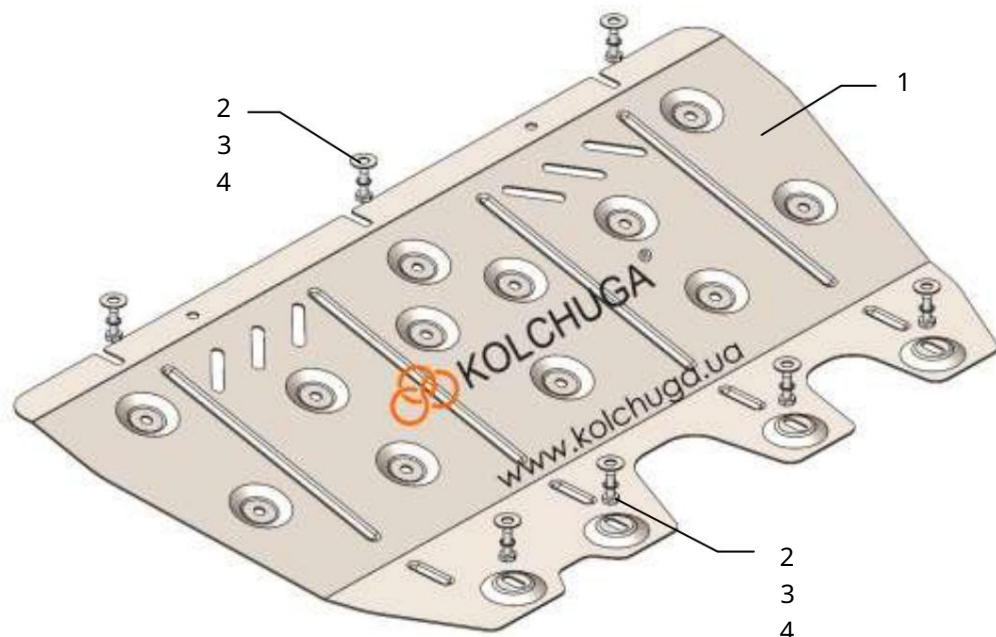

www.kolchuga.ua

Obr. 2

Сталевий захист двигуна
 **KOLCHUGA**[®]
www.kolchuga.ua

1,114 8

Jeep Cherokee KL Travelhawk 2,4i, A, 20

1 3 - 2019 Dorestyle!

Ochrana 1.1148

Použitelné: Jeep Cherokee KL Travelhvk 2.4i, A
2013 – 2019 štýl Dore

Úplnosť:

č. neuvedené	Meno	Označenie	Množstvo	Poznámky
1	panel	1.1148.00.8.003.2007	1	
2	skrutky	M8x25	7	
3	Podložka	A8	7	
4	Grover	M8	7	

Obr. 1

1. Nainštalujte panel 1 na štandardné matice (poz. 1) pomocou skrutiek 2 podložky 3, 4, obr. 1.
2. Utiahnite všetky upevňovacie body.

Ochrana kľukovej skrine, prevodovka.

Hmotnosť = 6,9 kg.

POZOR!!! Po inštalácii ochrany nedovoľte, aby sa ochranné prvky dostali do kontaktu s pohyblivými časťami komponentov a zostáv vozidla.

Nastavenie ochrany: