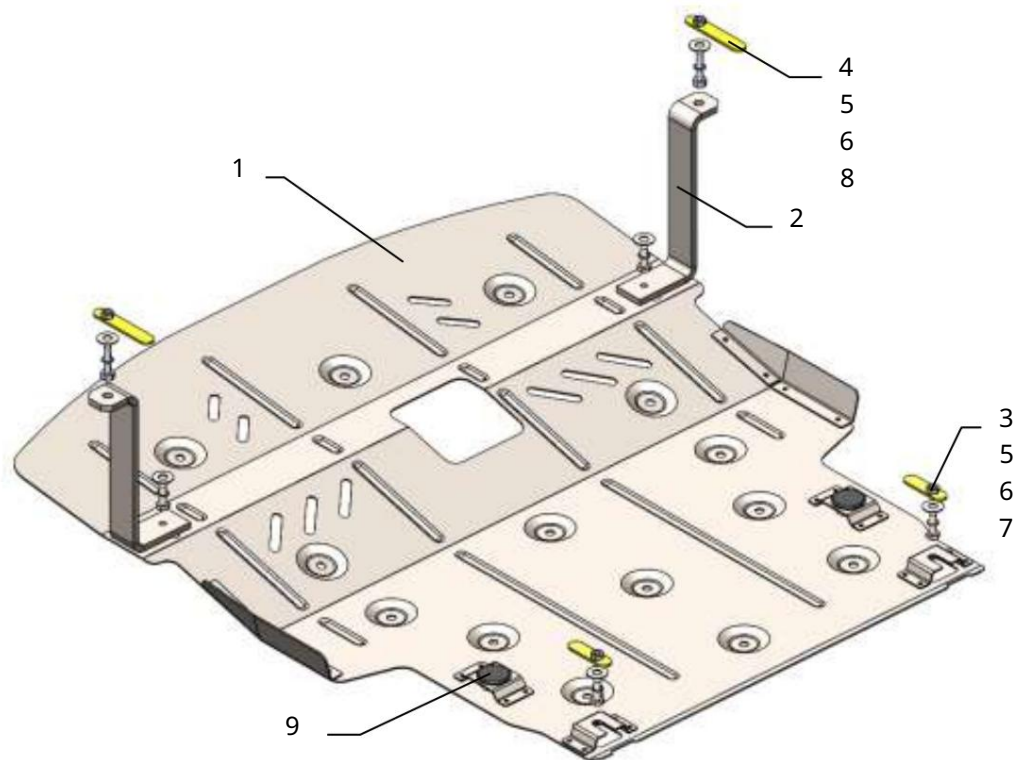

Obr. 2

1,1171

Mitsubishi Colt Z30

2004 - 2012

1.5 Diesel

## Ochrana 1.1171

Použitelnosť: Mitsubishi Colt Z30 1.5D, 2004-2012

Úplnosť:

č. <small>revidované</small>	Meno	Označenie	Množstvo	Poznámka
1	Panel 2	1.1171.00.6.003.1452SB	1	
	Kompletná sada 3	1.1171.00.8.005.773	2	
4	Skrutka 5	M8x25	4	
	Podložka	M8x35	2	
		M8	6	
6	Grover 7	M8	6	
	Plank	STP.6.006.037SB	2	
8	Plank	STP.6.006.038SB	2	
9	TLmič nárazov	30	2	

## Inštalácia ochrany

Obr. 1

1. Odstráňte štandardnú krytku. 2.
- Nainštalujte pásy (poz. 8) do otvorov (poz. 1), ako je znázornené na obr. 1.
- Namontujte konzoly 2 pomocou skrutiek 4 na lišty 8, poz. 1, obr. 1.
- Nainštalujte pásy poz. 7 do otvorov poz. 2 a zaskrutkujte skrutky 3, obr. 1.
- Nainštalujte panel 1 pod skrutky 3 a na konzoly 2 pomocou skrutiek 3, obr. 2.