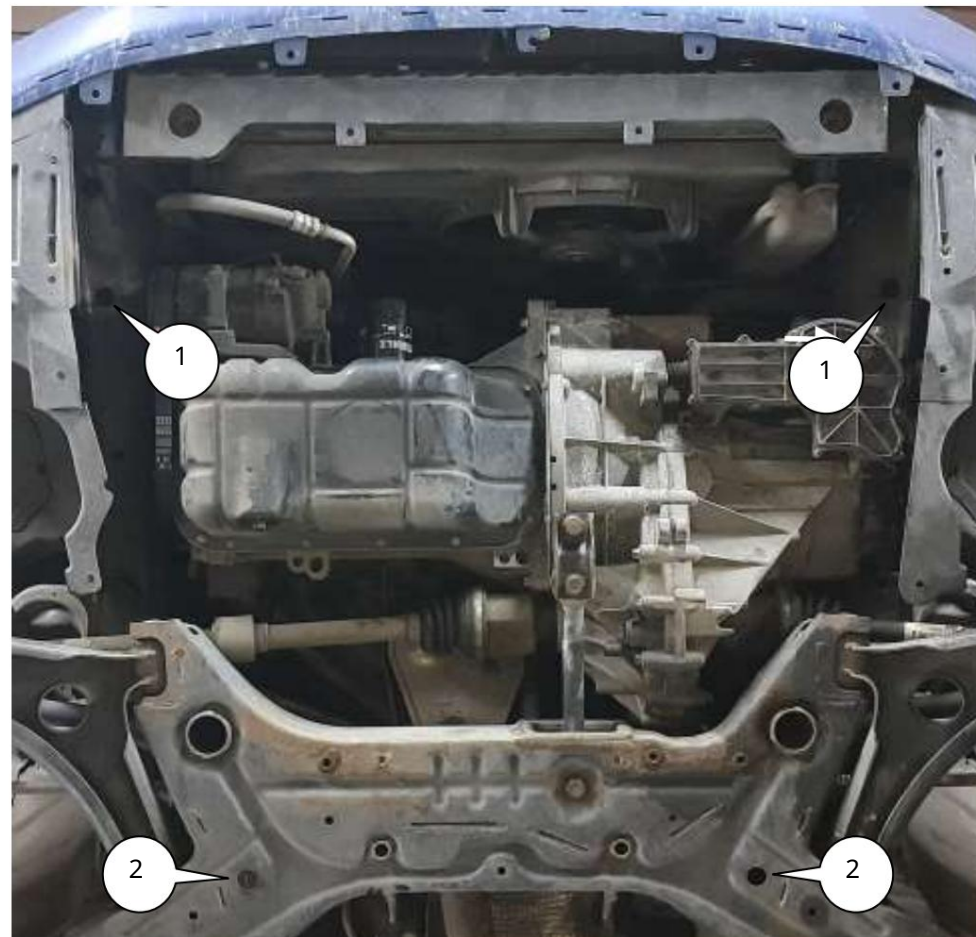

Inštalácia ochrany

Obr. 1

1. Odstráňte štandardnú krytku. 2.
2. Nainštalujte pásy (poz. 8) do otvorov (poz. 1), ako je znázornené na obr. 1.
3. Namontujte konzoly 2 pomocou skrutiek 4 na lišty 8, poz. 1, obr. 1.
4. Nainštalujte pásy poz. 7 do otvorov poz. 2 a zaskrutkujte skrutky 3, obr. 1.
5. Nainštalujte panel 1 pod skrutky 3 a na konzoly 2 pomocou skrutiek 3, obr. 2.

Utiahnite všetky upevňovacie body!

POZOR!!! Po inštalácii ochrany nedovoľte, aby sa ochranné prvky dostali do kontaktu s pohyblivými časťami komponentov a zostáv vozidla.

Hmotnosť = 13,8 kg.

20.07.2022