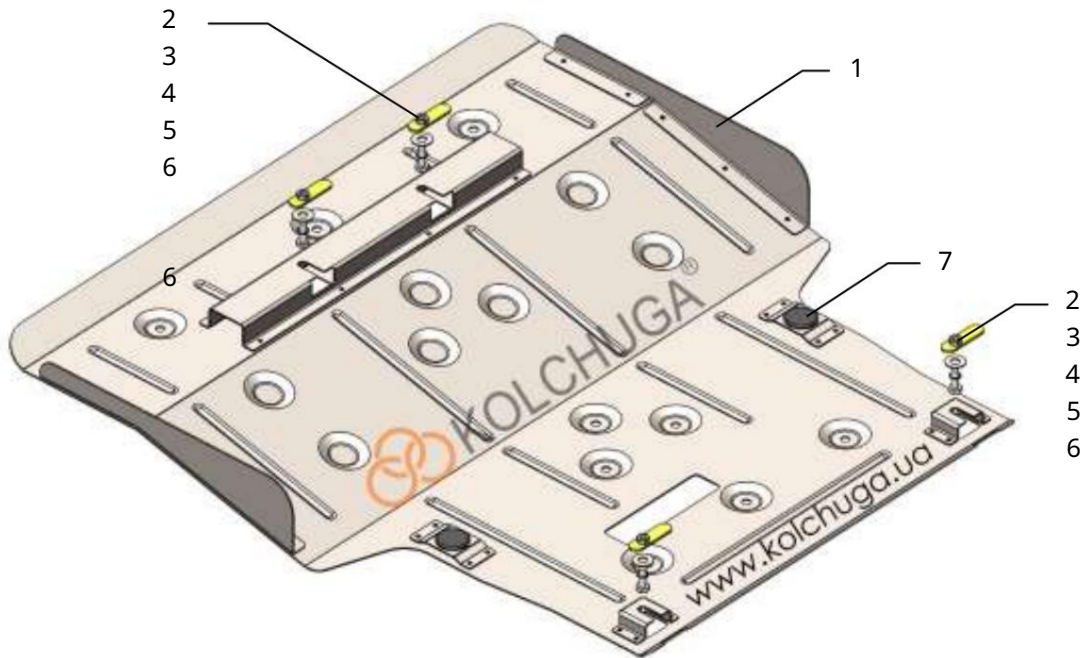

Obr. 2

Сталевий захист двигуна
KOLCHUGA[®]
www.kolchuga.ua

1,1172

Faw B30 EV400, 2017-

POZOR!!! Po inštalácii ochrany nedovoľte, aby sa ochranné prvky dostali do kontaktu s pohyblivými časťami komponentov a zostáv vozidla.

Ochrana 1.1172

Použitelnosť: Faw B30 EV400, 2017-

Úplnosť:

č. sériové č.	Meno	Označenie	Množstvo
1	Panel 2	1.1172.00.6.003.1453SB	1
	Skrutka 3	M8x25	4
	Podložka 4	A8	4
	Podložka 5	A10	4
	Govier 6 Tyč	M8	4
		STP.6.006.037SB.	4
7	Trič nárazov 30	---	2

Schéma inštalácie.

Hmotnosť = 13,6 kg.

Inštalácia ochrany

Obr. 1

1. Nainštalujte pásky 6 cez otvory v pomocnom ráme, poz. 1, 2, obr. 1.
2. Nainštalujte ochranu na pomocný rám pomocou skrutiek 2 k pásom 6, Obr. 2.
3. Utiahnite všetky upevňovacie body.
Ochrana zakrýva motor.