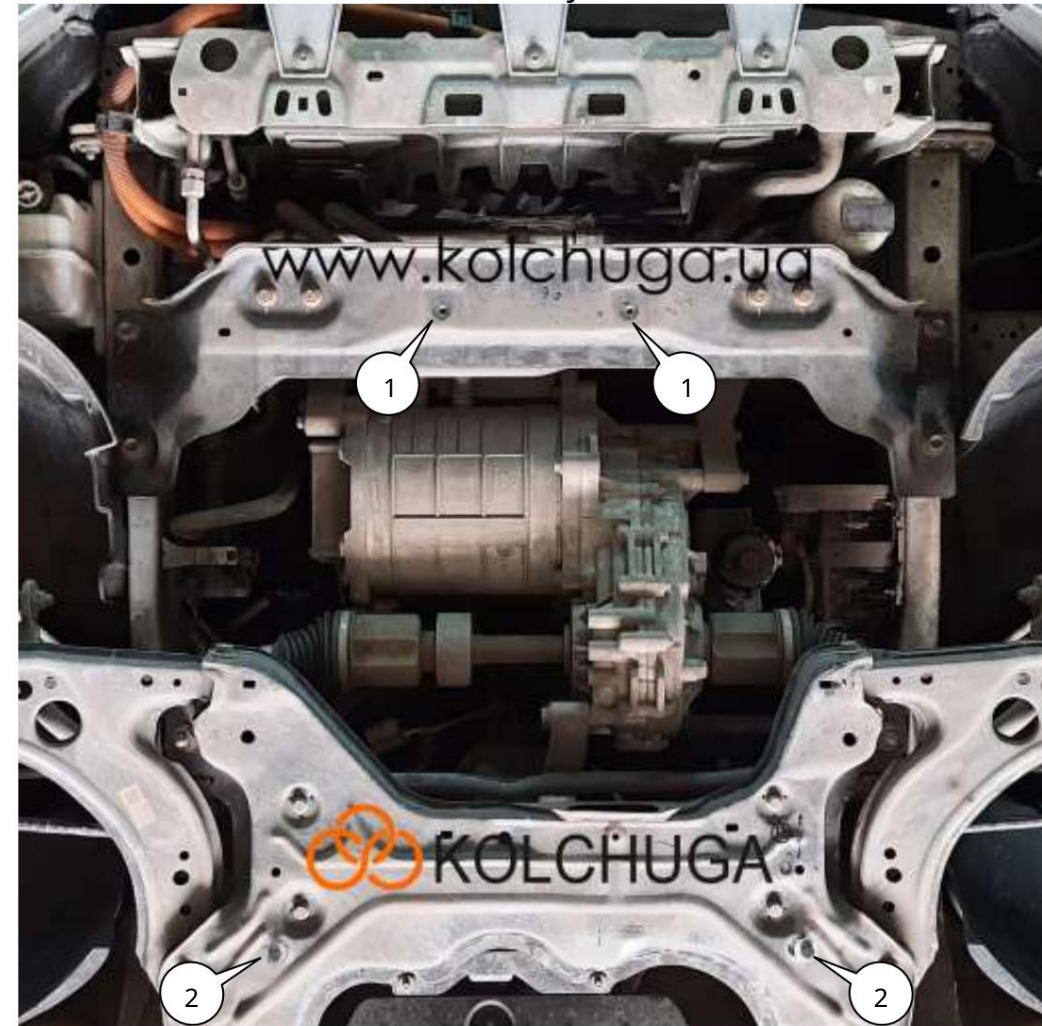

Inštalácia ochrany

Obr. 1

1. Nainštalujte pásky 6 cez otvory v pomocnom ráme, poz. 1, 2, obr. 1.
2. Nainštalujte ochranu na pomocný rám pomocou skrutiek 2 k pásom 6, Obr. 2.
3. Utiahnite všetky upevňovacie body.
  Ochrana zakrýva motor.