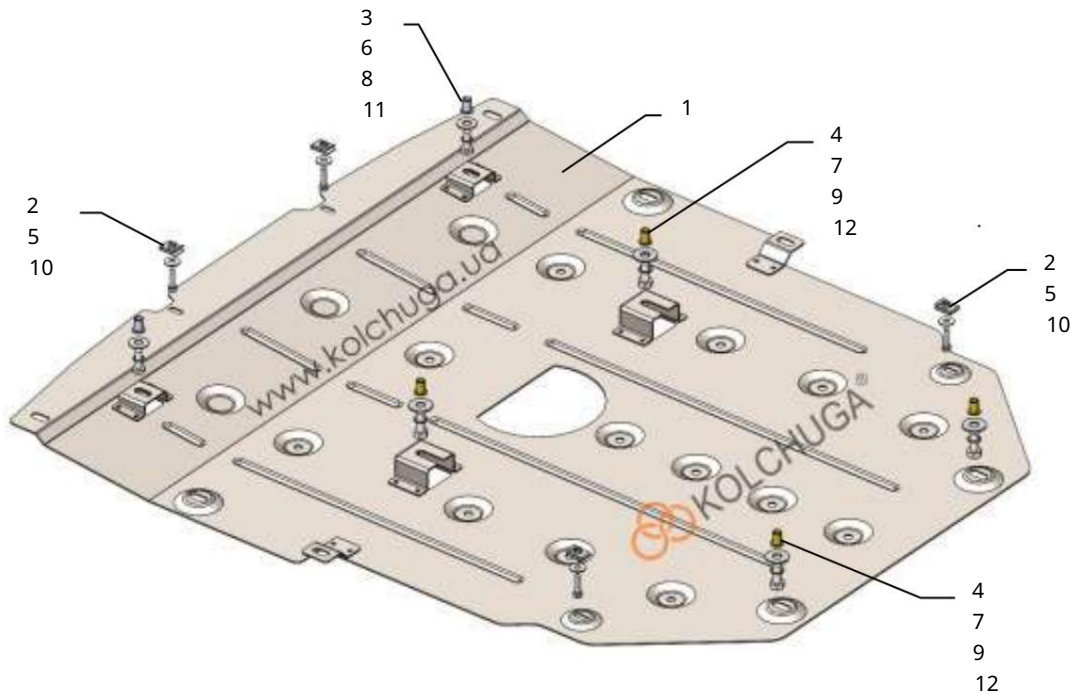

Fotografia 2

1,1264

Lexus RZ 450e

2023-

POZOR!!! Po inštalácii ochrany nie je povolený kontakt ochranných prvkov s pohyblivými komponentmi a zosťavami vozidla.

## Ochrana motora 1.1264

Použitie: Lexus RZ 450e, 2023-

Úplnosť:

Č. Názov	Označenie	Množstvo	Poznámka
1 Panel 2	1.1264.00.6.003.1579C5	1	
Podložka	A6	4	
3 Podložka	A8	2	
4 Podložka 5	A10	4	
Skrutka 6	M6x25	4	
Skrutka 7	M8x25	2	
Skrutka 8	M10x25	4	
Groverova	M8	2	
skrutka 9	M10	4	
Groverova skrutka 10	Klietková matica U-tvar M6 M8	4	
11 Nitovacia matica 12	M10	2	
Nitovacia matica		4	

Hmotnosť = 15

kg. Rozmery: 107x96x4 cm

## Nastavenie ochrany

Fotografia 1

1. Odstráňte štandardné ochranné kryty chladiča a motora, fotografia 1.
2. Nainštalujte matice 12 do otvorov v pomocnom ráme vozidla, poz. 2, 4 špeciálne nástroj, fotografia 1.
3. Vyrvajte otvory poz. 1 až Ø11,1 a nainštalujte matice 11, foto 1.
4. Nainštalujte matice 10 na miesta poz. 3, fotografia 1.
5. Nainštalujte štandardnú ochranu motora a vytvorte v nej otvory pre matice poz. 3, foto 1.
6. Nainštalujte panel 1 a upevnite ho na miestach 1, 2, 3, 4 a dodatočne ho pripevnite k štandardným upevňovacím prvkom pomocou samorezných skrutiek a plastových piestov, fotografie 1, 2.
7. Uťahnite všetky upevňovacie body. Ochrana zakrýva motor a chladič.