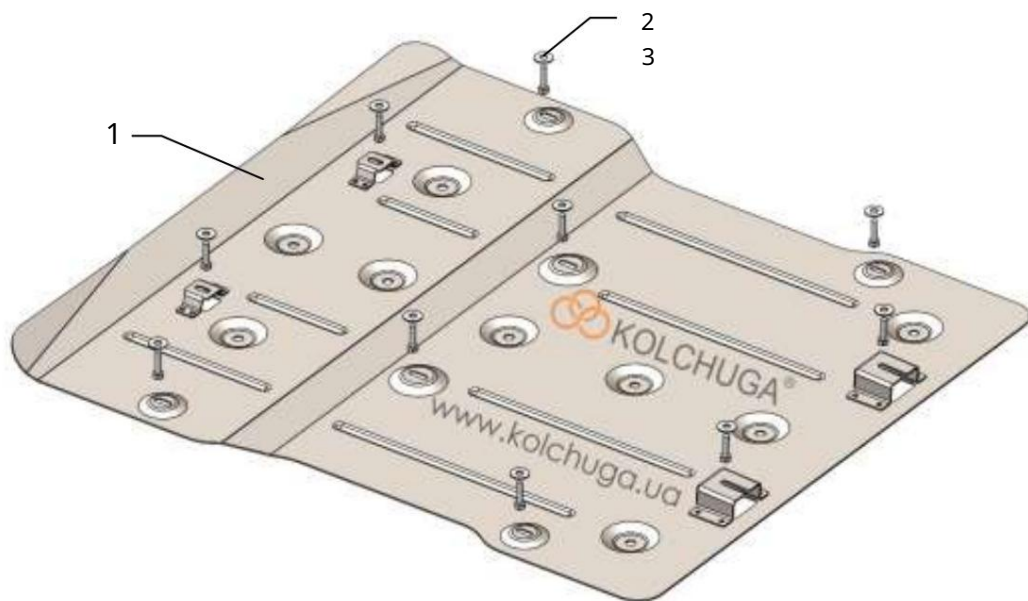

fotografia 2

POZOR!!! Po inštalácii ochrany nie je povolený kontakt ochranných prvkov s pohyblivými komponentmi a zostavami vozidla.

Сталевий захист двигуна  
 **KOLCHUGA**<sup>®</sup>  
www.kolchuga.ua

## Ochrana 1.1287

Použitie: MG MARVEL R, 2021-

Úplnosť:

č. <small>navrhované</small>	Meno	Značenie	Množstvo	Poznámka
1	Panel 2	1.1287.00.6.003.1615SB	1	
	Skrutka 3	M6x25	10	
	Podložka	A6	10	

Hmotnosť = 9,3 kg.

Rozmery = 82 x 65 x 5 cm

## Nastavenie ochrany

fotografia 1

1. Nainštalujte panel 1 pomocou štandardných skrutiek alebo skrutiek 2, foto 1, 2.
2. Utiahnite všetky upevňovacie body.

Ochranný kryt zakrýva predný elektromotor.