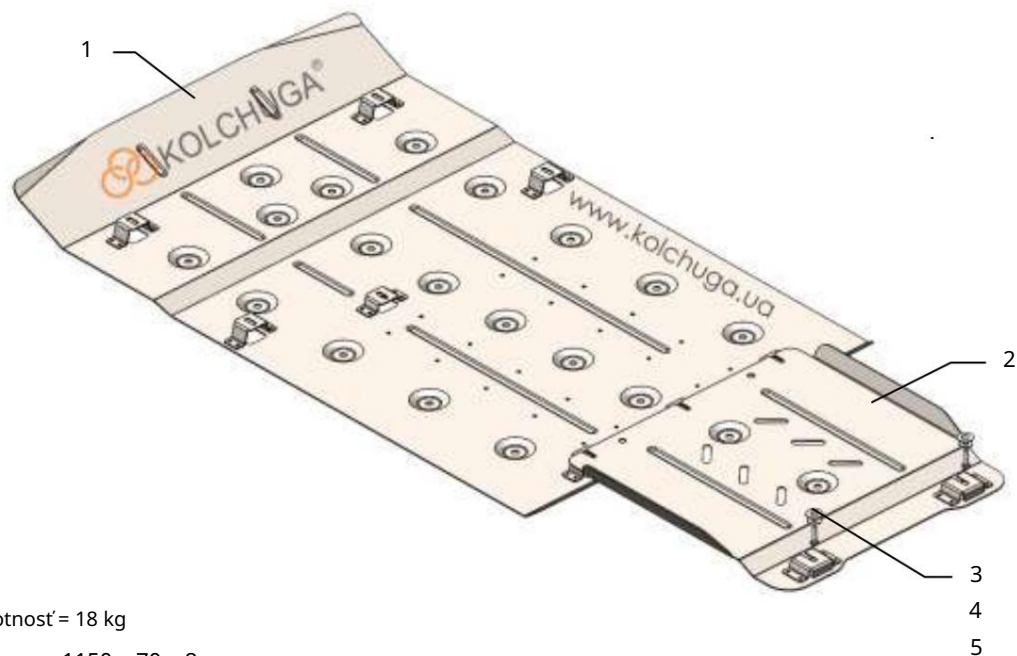

fotografia 2

Сталевий захист двигуна  
 **KOLCHUGA**<sup>®</sup>  
[www.kolchuga.ua](http://www.kolchuga.ua)

1. 1 2 9

9 Jeep Grand Cherokee 5  
Limited 3

.6i, A, 4x4 202

1 -

## Ochrana 1,1299

Použitie: Jeep Grand Cherokee 5 Limited, 3.6i, 2022-

Úplnosť:

Č. <small>navrhované</small>	Meno	Značenie	Množstvo	Poznámka
1	panel	1.1299.00.6.003.1632SB	1	
2	panely	1.1299.00.6.003.1631SB	1	
3	skrutky	M6x25	2	
4	Podložka 5	A6	2	
	Podložka	A8	2	

Schéma ochrany.

Hmotnosť = 18 kg

Rozmery: 1150 x 70 x 8 cm

**POZOR!!!** Po inštalácii ochrany nie je povolený kontakt ochranných prvkov s pohyblivými komponentmi a zostavami vozidla.