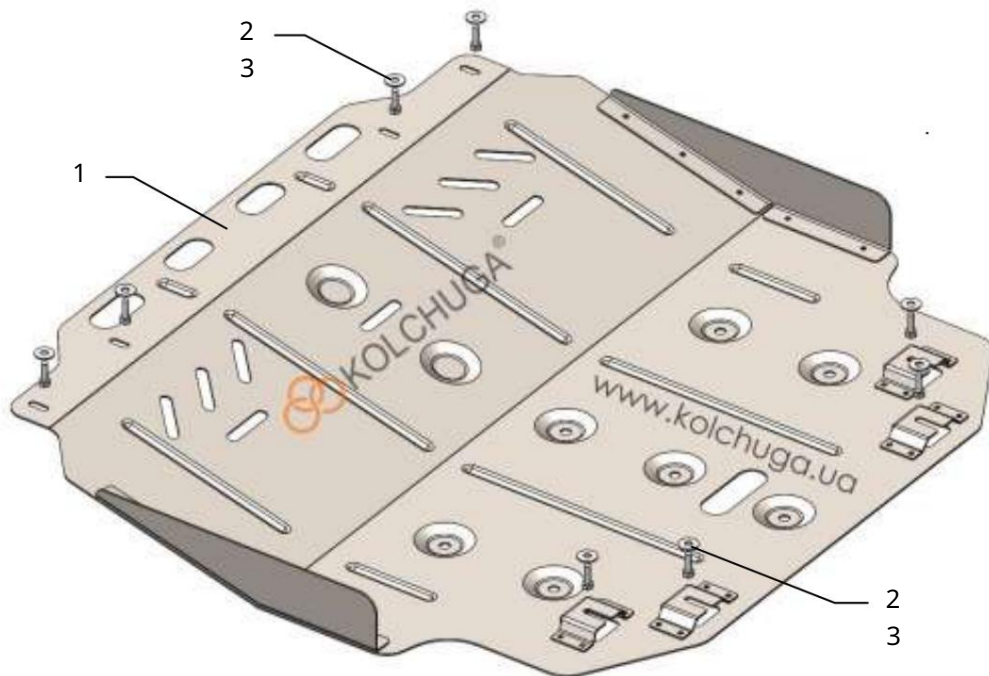

fotografia 2

Сталевий захист двигуна
 **KOLCHUGA**[®]
www.kolchuga.ua

1,1323

Suzuki Swift 6
2017-

POZOR!!! Po inštalácii ochrany nie je povolený kontakt ochranných prvkov s pohyblivými komponentmi a zostavami vozidla.

Ochrana 1.1323

Použitie: Suzuki Swift 6, 1.2 hybrid, CVT, 2017-

Úplnosť:

č.	Meno	Značenie	Množstvo	Poznámka
Panel č. 1		1.1323.00.6.003.1659SB	1	
2 Skrutka		Schéma	8	
3 Podložka			8	

ochrany M6x20 A6.

Hmotnosť = 10,3 kg.

Rozmery: 86 x 74 x 8 cm

Nastavenie ochrany

fotografia 1

1. Nainštalujte panel 1 na pomocný rám pomocou štandardných skrutiek alebo skrutky 2, fotografia 1, 2.
2. Utiahnite všetky upevňovacie body.

Ochrana pokrýva motor a prevodovku.