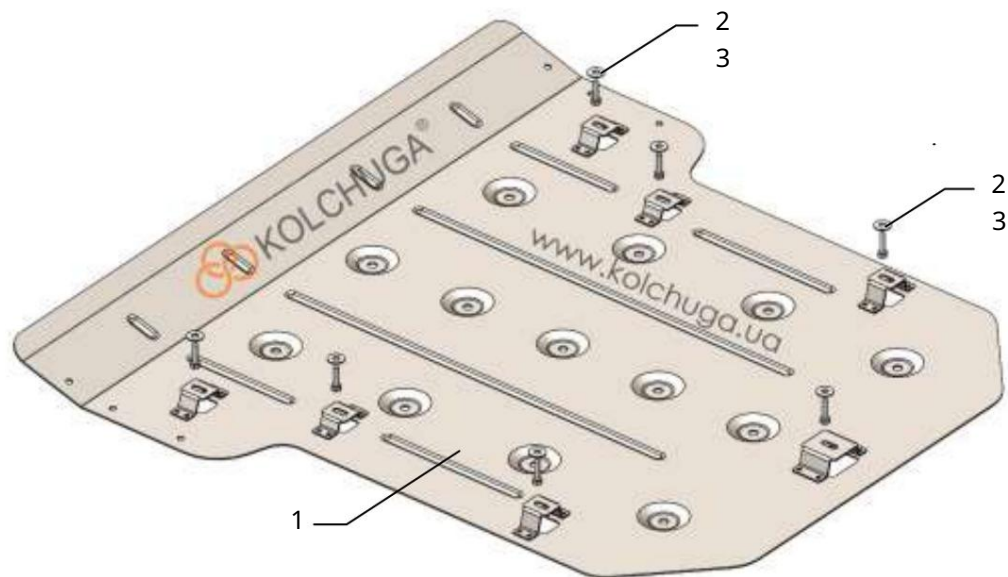

fotografia 2

POZOR!!! Po inštalácii ochrany nie je povolený kontakt ochranných prvkov s pohyblivými komponentmi a zosťavami vozidla.

Сталевий захист двигуна
 **KOLCHUGA**[®]
www.kolchuga.ua

1,1362
Genesis GV70
2022-

Ochrana 1.1362

Genesis GV70, 2022-

Žiadosť: Úplnosť:

Č.	Názov	1 Panel	2 Skrutka	Označenie	Množstvo	Poznámka
3	Podložka			1.1362.00.6.003.1736CБ M6x25 A6	1	
				Schéma	7	
					7	

ochrany.

Hmotnosť = 11,4 kg

Rozmery: 92 x 90 x 5 cm

Nastavenie ochrany

fotografia 1

1. Nainštalujte panel 1 na pomocný rám pozície 1, 2, 3 so štandardnými skrutky alebo skrutky 2, fotografie 1, 2.
2. Utiahnite všetky upevňovacie body.

Ochranný kryt zakrýva predný elektromotor.

27.09.2024