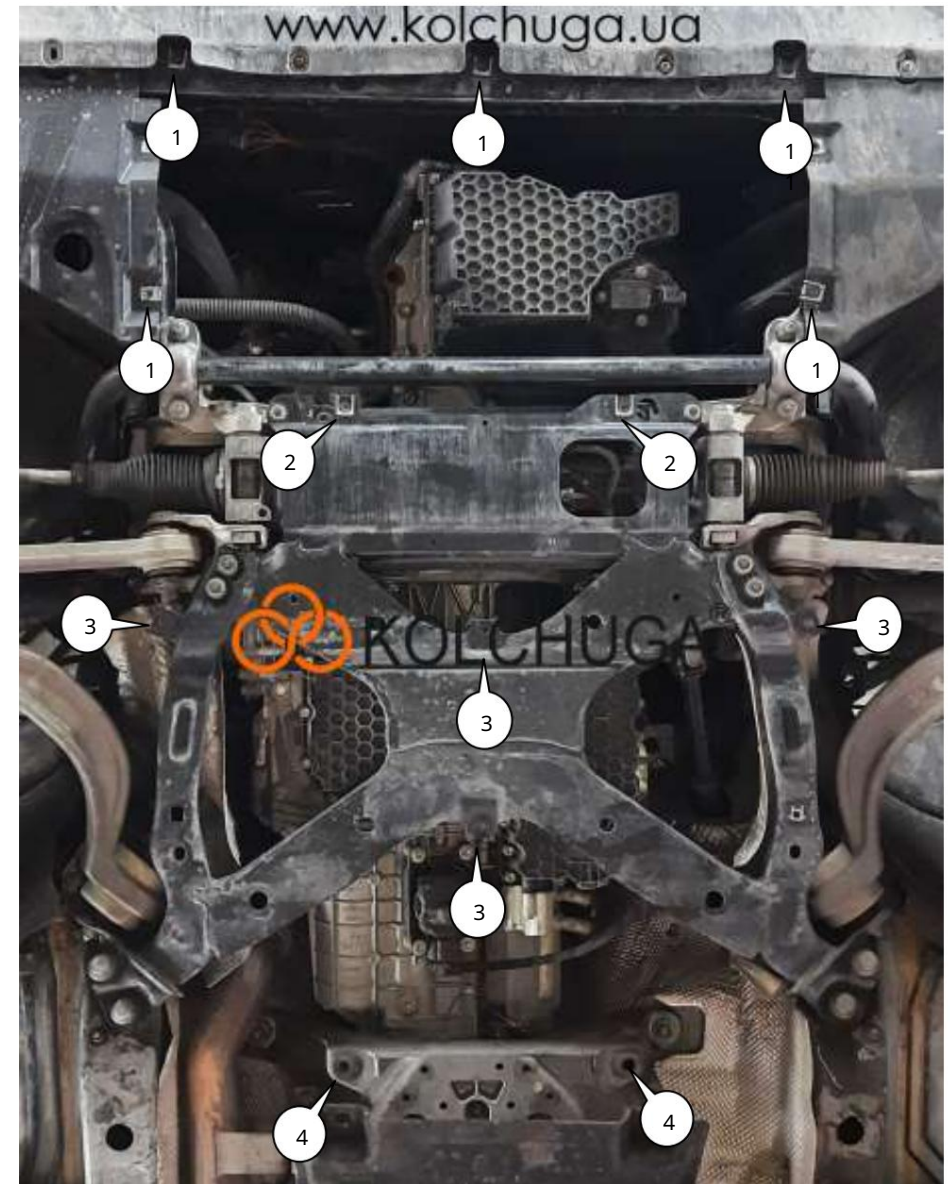

Fotografia 2

Сталевий захист двигуна
 **KOLCHUGA**[®]
www.kolchuga.ua

1,1363

Audi Q5 II
2.0 TDI

2017 – 2025

UPOZORNENIE!!! Po inštalácii ochrany nie je dovolené umývať ochranné prvky z prvkov komponentov a zostáv vozidla, ktoré sa rúcajú.

Ochrana motora 1.1263

Zastosovannya: Audi Q5 II, 2.0TDI, A, 2017-2025

Úplnosť:

Č. Název 1 Panel 2 Podložka 3	Označenie	Poznámka k hrúbke	
Podložka 4	1.1363.00.6.003.1735SB	1	
Skrutka 5	A6	7	
Skrutka 6	A8	11	
Grover 7	M6x25	7	
Klietková	M8x25	8	
matica 8	M8	8	
Klietková matica 9 Doska	M6	7	
10 Tmič nárazov 30	M8	8	
	STP.6.006.037SB	2	
	-	2	

Hmotnosť = 14,3 kg.

Rozmery: 120x80x7 cm

Inštalácia zadržistu

Fotografia 1

1. Demontujte ochranný kryt personálu.
2. Nainštalujte matice 7 do polohy 1, matice 8 do polohy 2, 3, fotografia 1.
3. Nainštalujte pásy 9 do polohy 4, skrutky 5, fotografia 1.
4. Nainštalujte panel 1 pomocou skrutiek 4, 5 do pozícií 1, 2, 3, 4, foto 1, 2.
5. Utiiahnite všetky upevňovacie body.