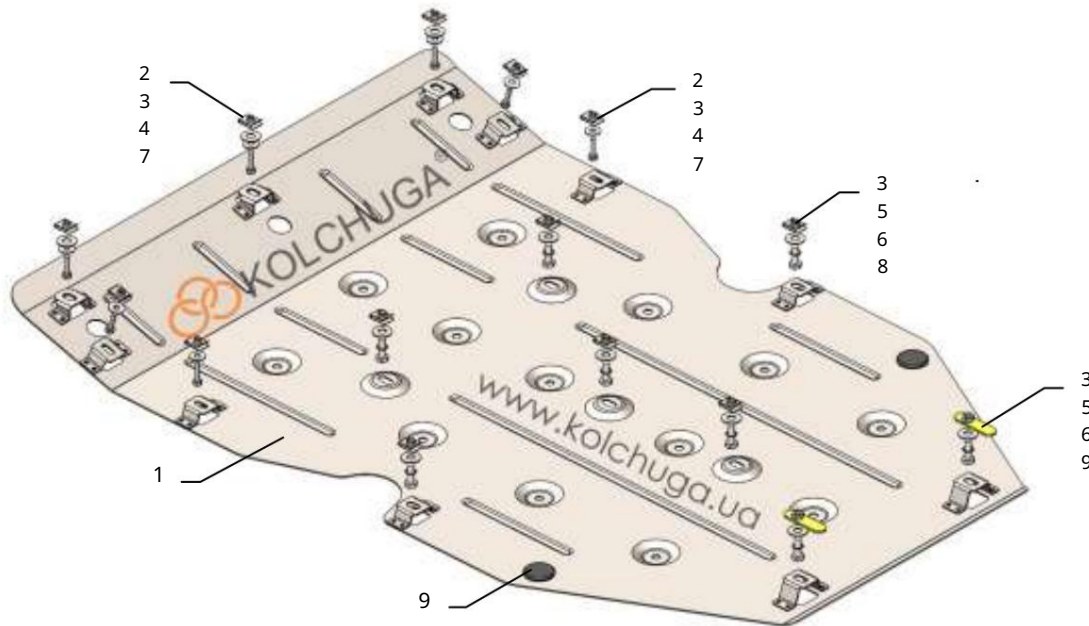

Fotografia 2

Сталевий захист двигуна
 **KOLCHUGA**[®]
www.kolchuga.ua

1,1363

Audi Q5 II
2.0 TDI

2017 – 2025

UPOZORNENIE!!! Po inštalácii ochrany nie je dovolené umývať ochranné prvky z prvkov komponentov a zostáv vozidla, ktoré sa rúcajú.

Ochrana motora 1.1263

Zastosovannya: Audi Q5 II, 2.0TDI, A, 2017-2025

Úplnosť:

Č. Název 1 Panel 2 Podložka 3	Označenie	Poznámka k hrúbke	
Podložka 4	1.1363.00.6.003.1735SB	1	
Skrutka 5	A6	7	
Skrutka 6	A8	11	
Grover 7	M6x25	7	
Klietková	M8x25	8	
matica 8	M8	8	
Klietková matica 9 Doska	M6	7	
10 Tmič nárazov 30	M8	8	
	STP.6.006.037SB	2	
	-	2	

Hmotnosť = 14,3 kg.

Rozmery: 120x80x7 cm

Inštalácia zadržistu

Fotografia 1

1. Demontujte ochranný kryt personálu.
2. Nainštalujte matice 7 do polohy 1, matice 8 do polohy 2, 3, fotografia 1.
3. Nainštalujte pásy 9 do polohy 4, skrutky 5, fotografia 1.
4. Nainštalujte panel 1 pomocou skrutiek 4, 5 do pozícií 1, 2, 3, 4, foto 1, 2.
5. Utiiahnite všetky upevňovacie body.