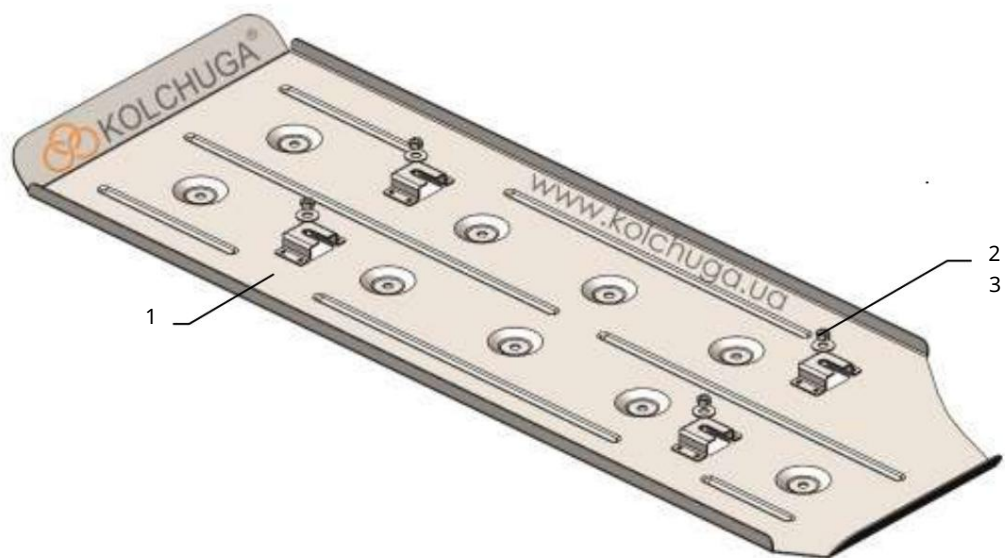

Сталевий захист двигуна
KOLCHUGA[®]
www.kolchuga.ua

1,1378

Jac T6 2.0TDI

2016-

Ochrana zakrýva palivovú nádrž.

Ochrana palivovej nádrže 1.1378

Použitie: Jac T6, 2.0TDI, 2016-

Úplnosť:

Č. Názov 1 Panel 2	Značenie	Množstvo	Poznámka
Podložka 3	1.1378.00.6.003.1751SB	1	
Matica	A8	4	
	M8	4	

Hmotnosť = 8,8

kg. Rozmery: 1220 x 42 x 4 cm

POZOR!!! Po inštalácii ochrany nie je povolený kontakt ochranných prvkov s pohyblivými komponentmi a zostavami vozidla.

Nastavenie ochrany

Fotografia 1

1. Nainštalujte panel 1 do pôvodnej polohy pomocou matíc 3, položka 1, fotografia 1.
2. Uťahnite všetky upevňovacie body.