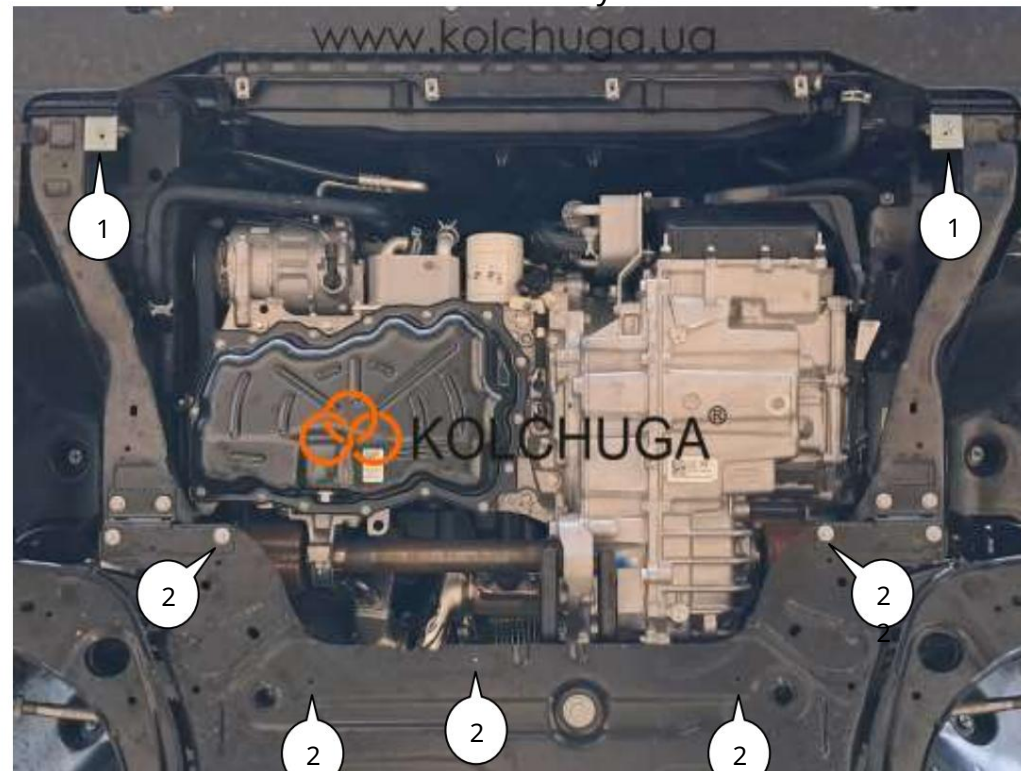

Nastavenie ochrany

fotografia 1

1. Odstráňte štandardnú ochranu.
2. Nainštalujte konzoly 2 do štandardných matíc pomocou štandardných skrutiek, poz. 1, fotografia 1.
3. Nainštalujte panel 1 na pomocný rám pomocou skrutiek 3, 4 a konzoly 2 so 4 skrutkami, fotografie 1, 2.
4. Utiahnite všetky upevňovacie body.

Ochrana pokrýva motor a prevodovku.

12.11.2024

Hmotnosť = 13,2 kg.

Rozmery: 111 x 82 x 8 cm