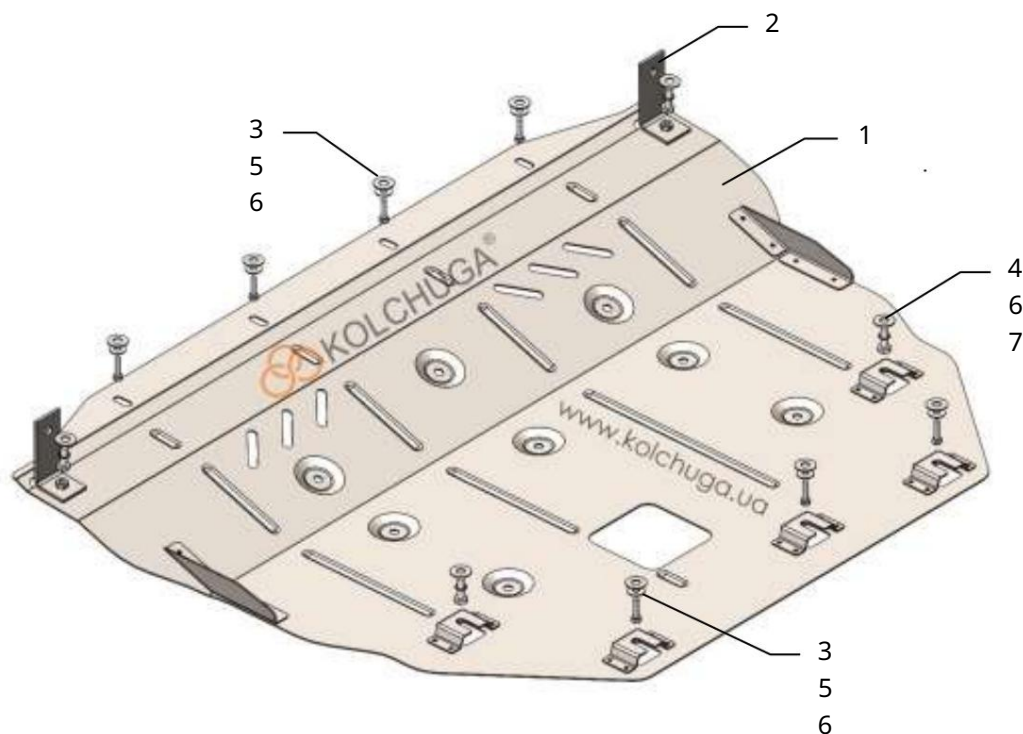

fotografia 2

POZOR!!! Po inštalácii ochrany nie je povolený kontakt ochranných prvkov s pohyblivými komponentmi a zosťavami vozidla.

1,1391

Ford Tourneo Custom II

2.0EcoBlue, A
2023-

Ochrana 1.1391

Použitie: Ford Tourneo Custom, 2.0 EcoBlue, A, 2023-

Úplnosť:

Č. Č. 1	Meno	Značenie	Množstvo	Poznámka
	Panel 2 Konzola	1.1391.00.6.003.1770SB	1	
	3 Skrutka 4 Skrutka	1.1391.00.8.005.529SB	2	
	5 Podložka	M6x25	7	
	6 Podložka	M8x25	4	
	7 Grover	A6	7	
		A8	2	
		M8	4	

Schéma ochrany.

Nastavenie ochrany

fotografia 1

1. Odstráňte štandardnú ochranu.
2. Nainštalujte konzoly 2 do štandardných matíc pomocou štandardných skrutiek, poz. 1, fotografia 1.
3. Nainštalujte panel 1 na pomocný rám pomocou skrutiek 3, 4 a konzoly 2 so 4 skrutkami, fotografie 1, 2.
4. Utiahnite všetky upevňovacie body.

Ochrana pokrýva motor a prevodovku.

12.11.2024

Hmotnosť = 13,2 kg.

Rozmery: 111 x 82 x 8 cm