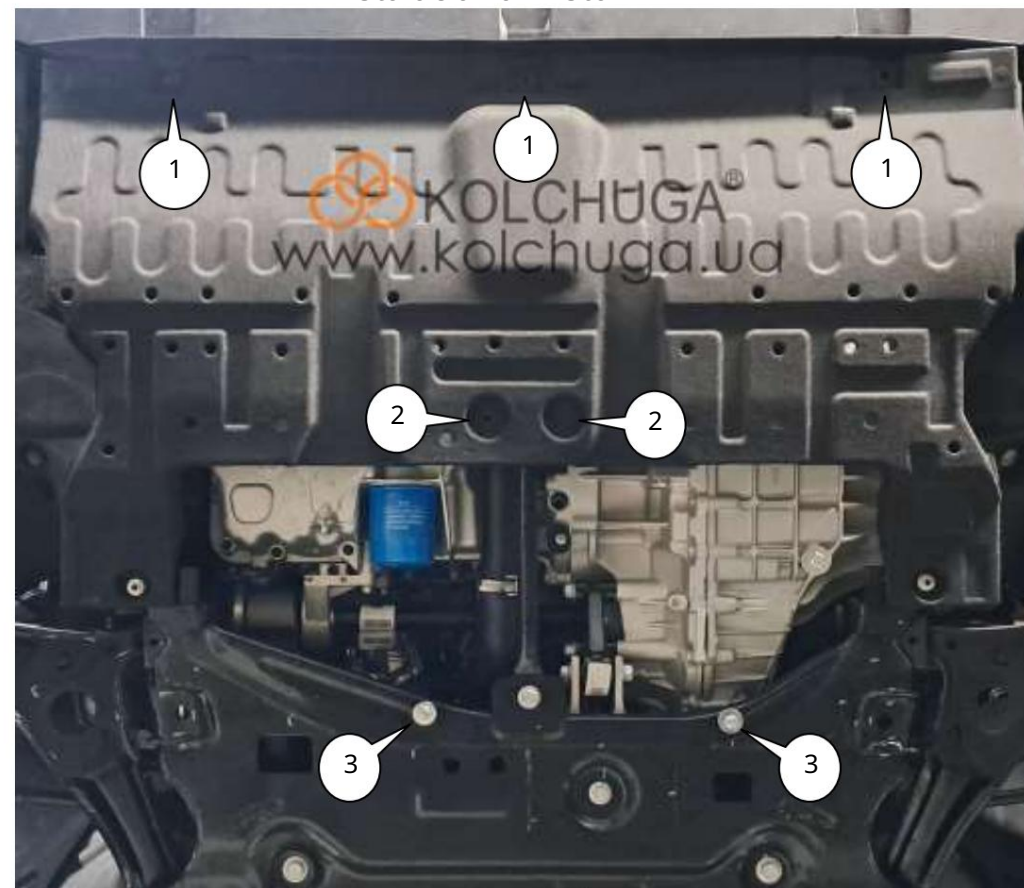

fotografia 2

UPOZORNENIE!!! Po inštalácii ochrany nie je dovolené umývať ochranné prvky z prvkov komponentov a zostáv vozidla, ktoré sa rúcajú.

Сталевий захист двигуна
KOLCHUGA[®]
www.kolchuga.ua

1,1405

Chery Jettour X70 Plus
2025-

Obrana 1.1405

Zásuvka: Chery Jettour X70 Plus, 1.6i, 7DCT, 2025-

Úplnosť:

č.	Názov	Panel 2	Zarážka	Označenie	Poznámka	kl	hrúbka
3	Skrutka			1.1405.00.6.003.1787SB	1		
				STP.8.010.002	2		
				M6x25	3		
4	skrutky			M6x35	2		
5	Skrutka			M8x25	2		
6	Podložka			A6	5		
7	Podložka	8		A8	2		
Grover	9	Tyč		M8	2		
10	Tlmič			STP.6.006.037SB	2		
nárazov	30				1		

Schéma ochrany.

Hmotnosť = 16,6 kg.

Rozmery: 79 x 88 x 9 cm

Inštalácia zaskhistu

fotografia 1

1. Odstráňte štandardné skrutky poz. 1, 2, fotografia 1.
2. Nainštalujte pásy 9 cez otvory pomocného rámu vozidla a utiahnite skrutky 5, položka 3, fotografia 1.
3. Vložte panel 1 do drážok pod skrutkami 5 a pripevnite ho k štandardným upevneniam pomocou skrutiek 3, 4, foto 1, 2.
4. Uťahnite všetky upevňovacie body.

Ochranný kryt zatvára motor a prevodovku.