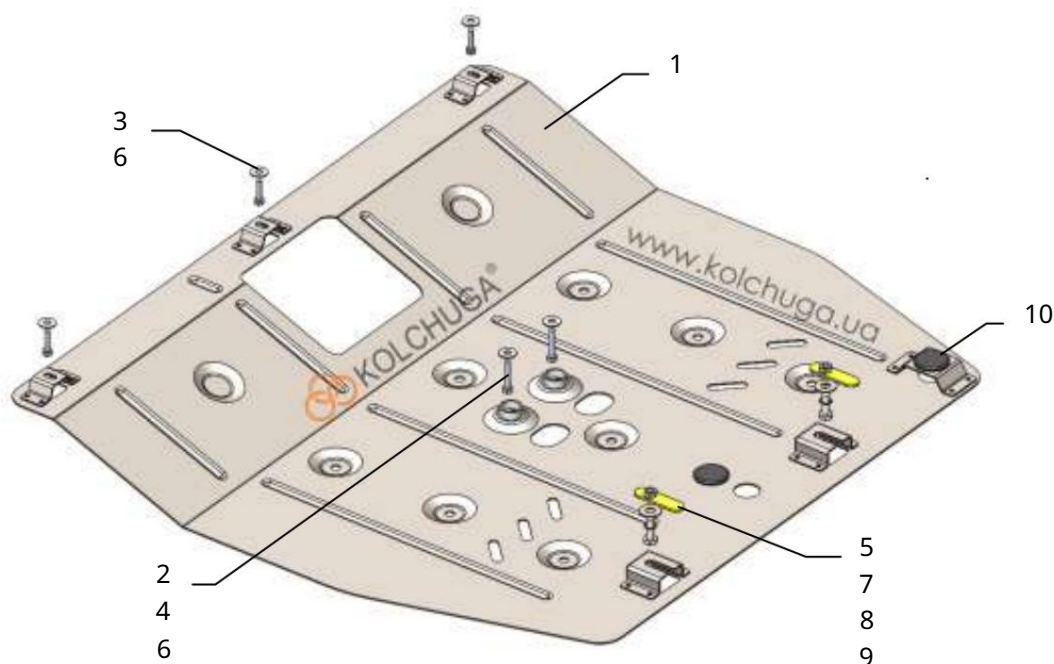

fotografia 2

UPOZORNENIE!!! Po inštalácii ochrany nie je dovolené umývať ochranné prvky z prvkov komponentov a zostáv vozidla, ktoré sa rúcajú.

Сталевий захист двигуна
KOLCHUGA[®]
www.kolchuga.ua

1,1405

Chery Jettour X70 Plus
2025-

Obrana 1.1405

Zásuvka: Chery Jettour X70 Plus, 1.6i, 7DCT, 2025-

Úplnosť:

č.	Názov	Panel 2	Zarážka	Označenie	Poznámka	kl	hrúbka
3	Skrutka			1.1405.00.6.003.1787SB	1		
				STP.8.010.002	2		
				M6x25	3		
4	skrutky			M6x35	2		
5	Skrutka			M8x25	2		
6	Podložka			A6	5		
7	Podložka	8		A8	2		
Grover	9	Tyč		M8	2		
10	Tlmič			STP.6.006.037SB	2		
nárazov	30				1		

Schéma ochrany.

Hmotnosť = 16,6 kg.

Rozmery: 79 x 88 x 9 cm

Inštalácia zaskhistu

fotografia 1

1. Odstráňte štandardné skrutky poz. 1, 2, fotografia 1.
2. Nainštalujte pásy 9 cez otvory pomocného rámu vozidla a utiahnite skrutky 5, položka 3, fotografia 1.
3. Vložte panel 1 do drážok pod skrutkami 5 a pripevnite ho k štandardným upevneniam pomocou skrutiek 3, 4, foto 1, 2.
4. Uťahnite všetky upevňovacie body.

Ochranný kryt zatvára motor a prevodovku.