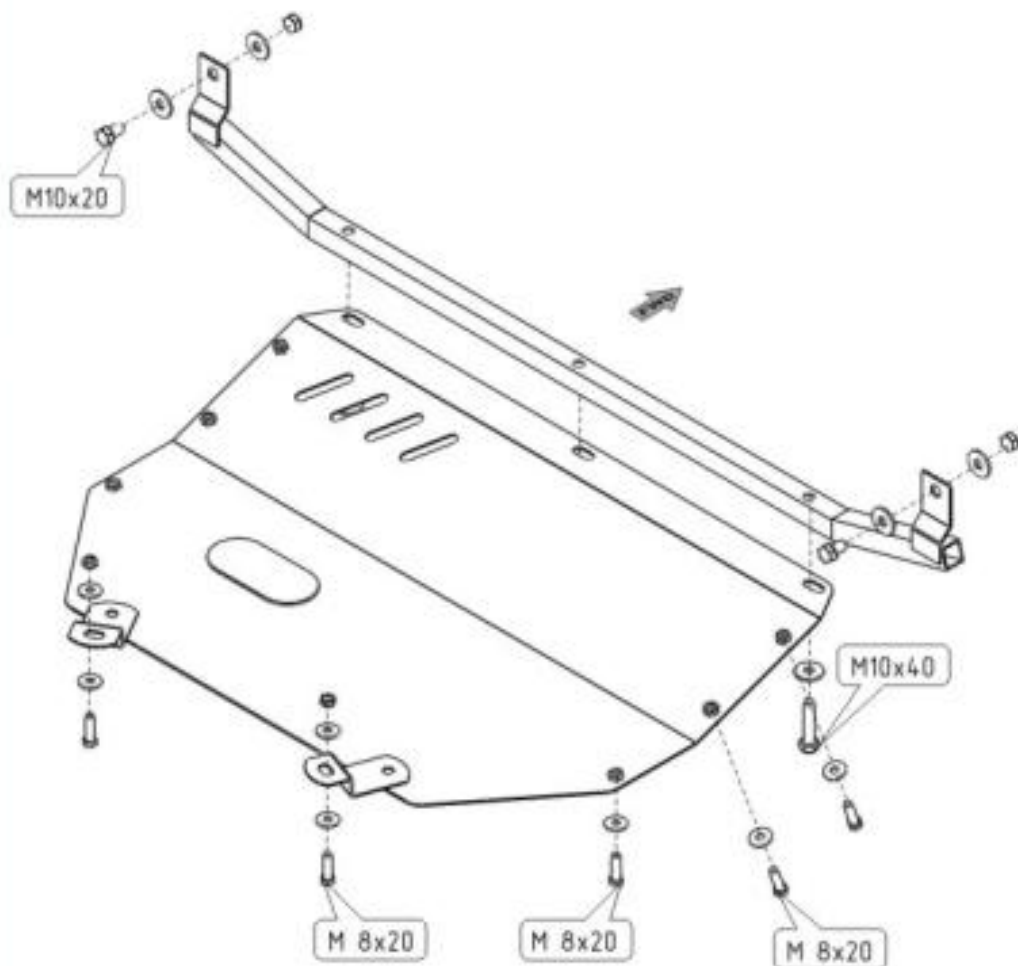

# Audi 80/90

Telo:

rok vydania: 1986 - 1994;

Objem: okrem 1,60; 1,90

VIN:-

МКПП

Typ: 091

1. Odstráňte štandardný plastový kryt.
2. Ochranný nosník je pripevnený cez otvory v nosníku chladiča.
3. Ochrana je pripevnená k nainštalovanému nosníku a k štandardným výstupkom na pomocnom ráme.
4. Pripevnite bočné plastové krídla k ochrane.
5. Utiahnite všetky upevňovacie body.

2 x Matica M7  
2 x Matica M10

8 x  
2 x  
3

**KOLCHUGA**<sup>®</sup>

OFICIÁLNY PARTNER  
KOLCHUGA.NET.UA