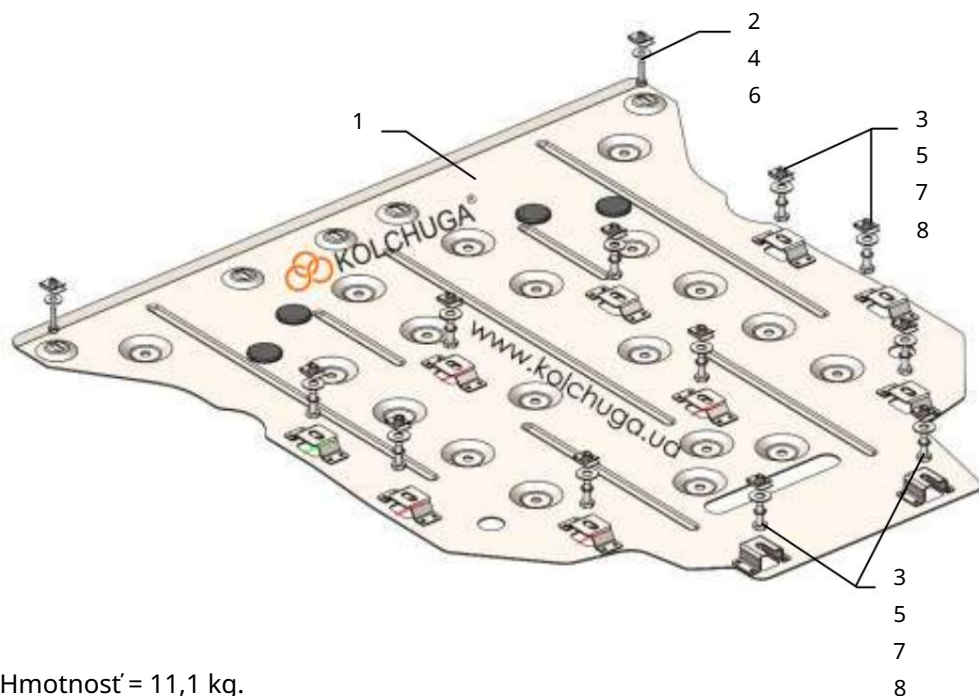

Obr. 2

Сталевий захист двигуна
KOLCHUGA[®]
www.kolchuga.ua

1.1079

VW Tuareg III CR 2018 - R - Line

Ochrana 1.1079

Použitelnosť: VW Tuareg III R-Line 3.0TDI, A, 4x4, 2018-

Úplnosť:

č. neuvedené	Meno	Označenie	K-vo	Poznámky
1	Panel 2	1.1079.00.6.003.1339SB	1	
	Skrutka 3	M6x25	2	
	Skrutka 4	M8x25	11	
	Podložka 5	A6	2	
	Podložka 6	A8	11	
	Klietková matica 7	M6	2	
	Klietková matica 8	M8	11	
	Grover M8 DIN 127 9		11	
	Tlmič nárazov 30		4	

Hmotnosť = 11,1 kg.

Plocha = 1,4 m².

POZOR!!! Po inštalácii ochrany nedovoľte, aby sa ochranné prvky dostali do kontaktu s pohyblivými časťami komponentov a zostáv vozidla.

Nastavenie ochrany:

Obr. 1

1. Odstráňte štandardnú manžetu, obr. 1.
2. Namiesto štandardných upevňovacích prvkov nainštalujte matice 6, 7, poz. 1, 3, obr. 1.
3. Nainštalujte štandardný kryt kufra.
4. Namontujte panel 1 na matice 6, 7 pomocou skrutiek 2, 3 poz. 1, 3, obr. 1, 2.
5. Utiahnite všetky upevňovacie body.

Ochrana kľukovej skrine, prevodovka.