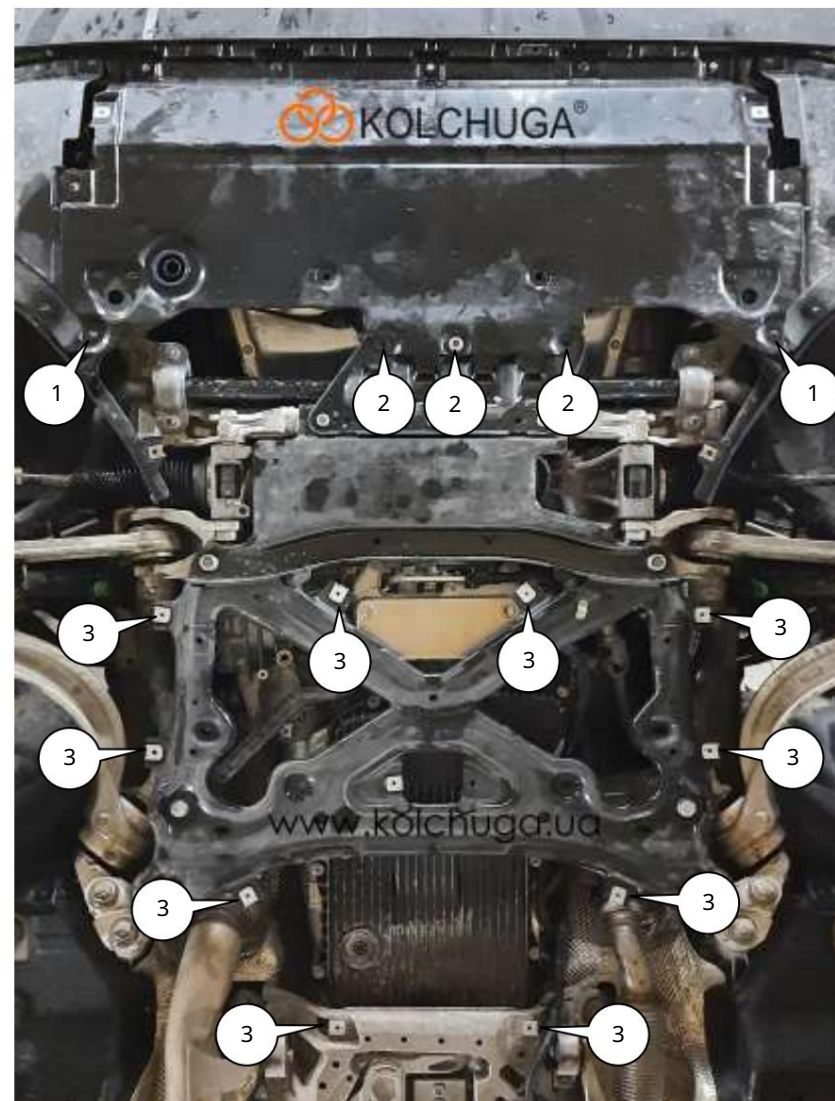

Obr. 2

Сталевий захист двигуна
KOLCHUGA[®]
www.kolchuga.ua

1.1079

VW Tuareg III CR 2018 - R - Line

Ochrana 1.1079

Použitelnosť: VW Tuareg III R-Line 3.0TDI, A, 4x4, 2018-

Úplnosť:

č. neuvedené	Meno	Označenie	K-vo	Poznámky
1	Panel 2	1.1079.00.6.003.1339SB	1	
	Skrutka 3	M6x25	2	
	Skrutka 4	M8x25	11	
	Podložka 5	A6	2	
	Podložka 6	A8	11	
	Klietková matica 7	M6	2	
	Klietková matica 8	M8	11	
	Grover M8 DIN 127 9		11	
	Tlmič nárazov 30		4	

Hmotnosť = 11,1 kg.

Plocha = 1,4 m².

POZOR!!! Po inštalácii ochrany nedovoľte, aby sa ochranné prvky dostali do kontaktu s pohyblivými časťami komponentov a zostáv vozidla.

Nastavenie ochrany:

Obr. 1

1. Odstráňte štandardnú manžetu, obr. 1.
2. Namiesto štandardných upevňovacích prvkov nainštalujte matice 6, 7, poz. 1, 3, obr. 1.
3. Nainštalujte štandardný kryt kufra.
4. Namontujte panel 1 na matice 6, 7 pomocou skrutiek 2, 3 poz. 1, 3, obr. 1, 2.
5. Utiahnite všetky upevňovacie body.